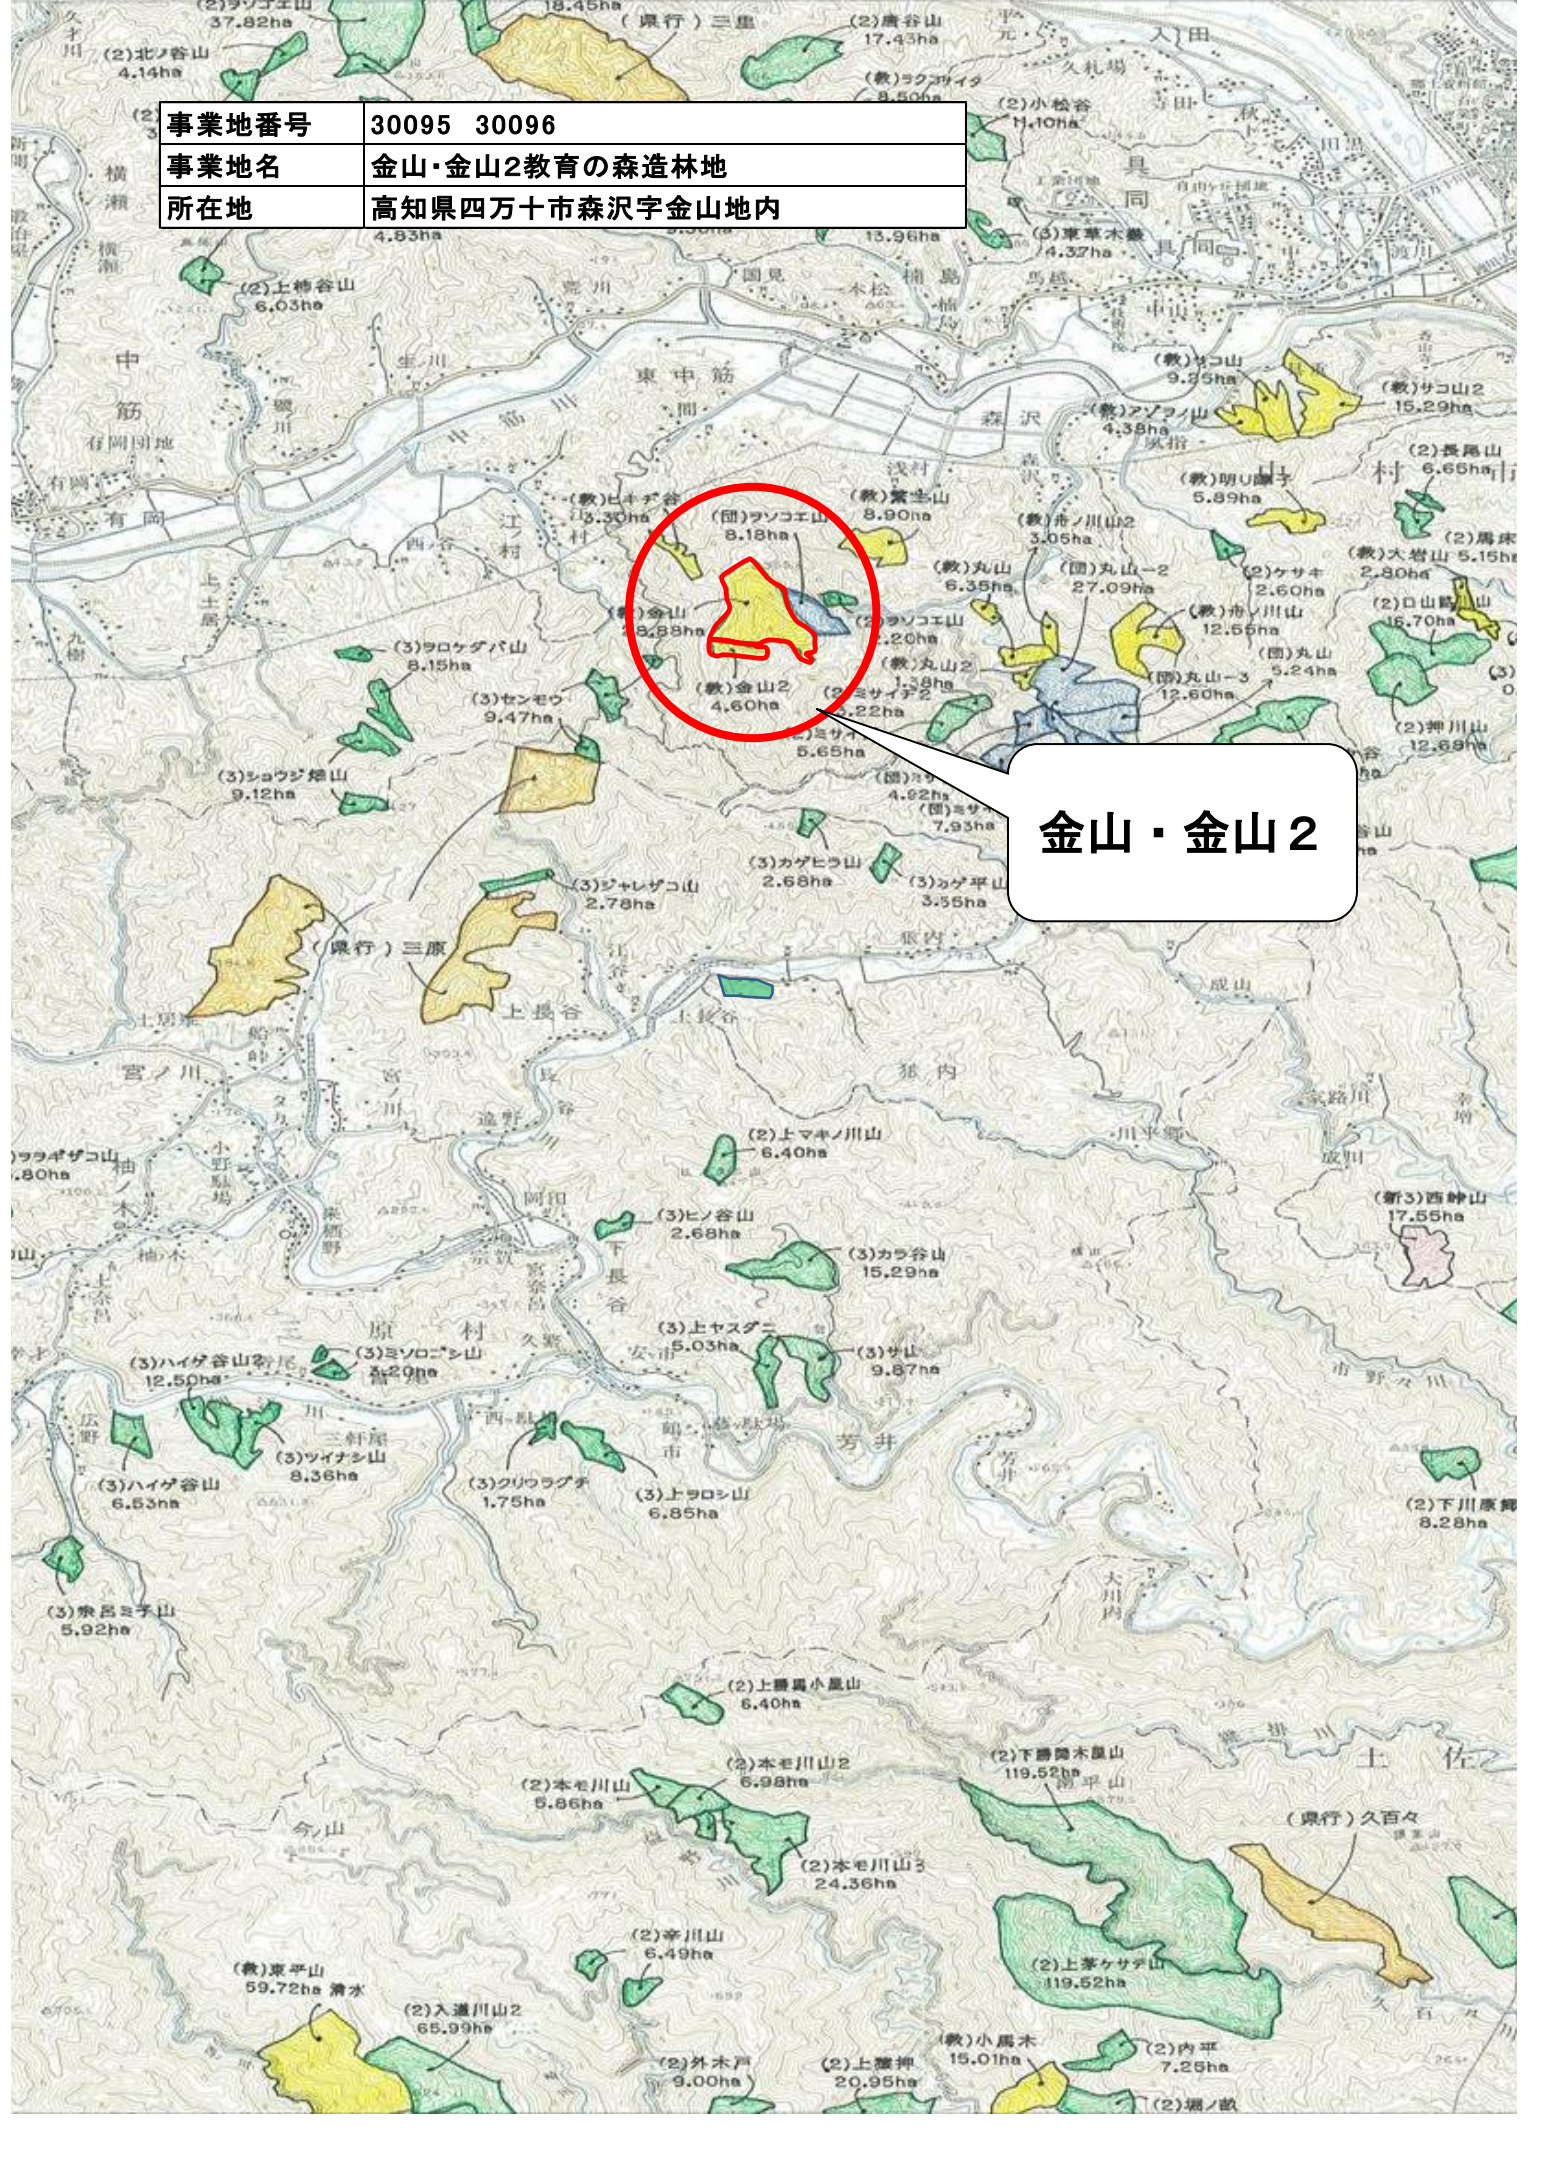

事業地番号	30095 30096
事業地名	金山・金山2教育の森造林地
所在地	高知県四万十市森沢字金山地内

金山・金山2