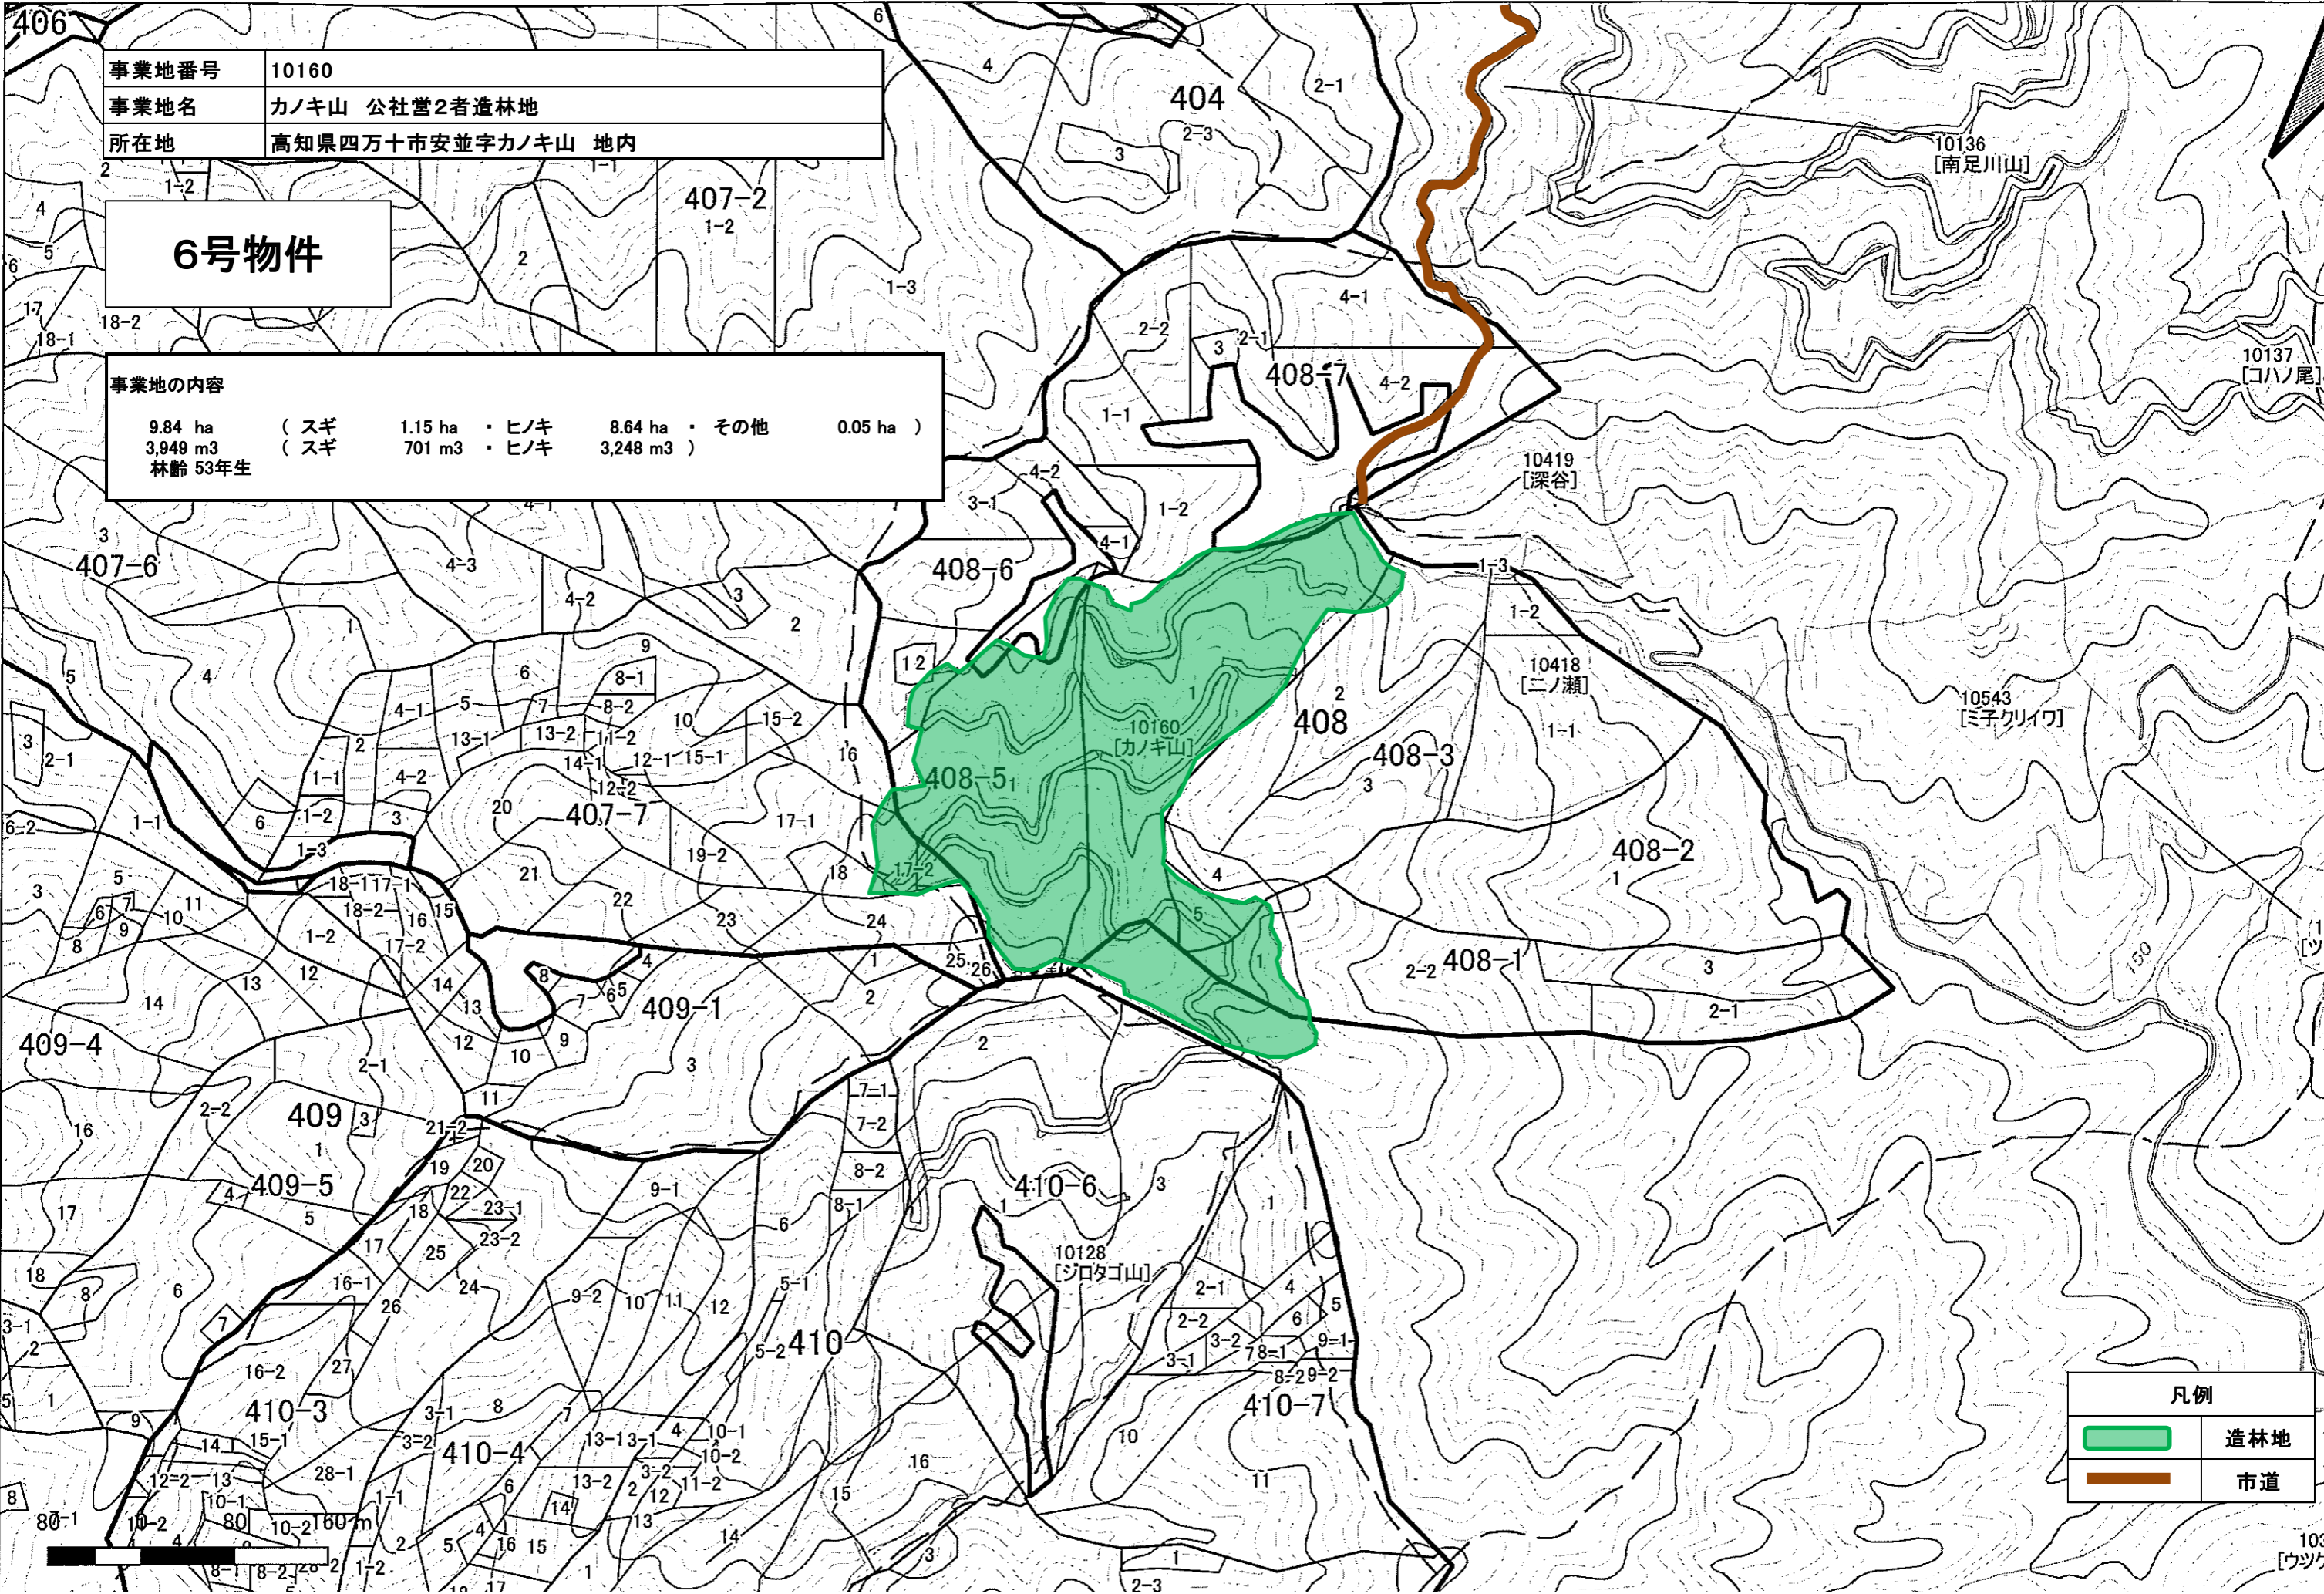

事業地番号	10160
事業地名	カノキ山 公社営2者造林地
所在地	高知県四万十市安並字カノキ山 地内

6号物件

事業地の内容						
9.84 ha	(スギ	1.15 ha	・ ヒノキ	8.64 ha	・ その他	0.05 ha)
3,949 m ³	(スギ	701 m ³	・ ヒノキ	3,248 m ³		
林齢 53年生						

凡例	
	造林地
	市道