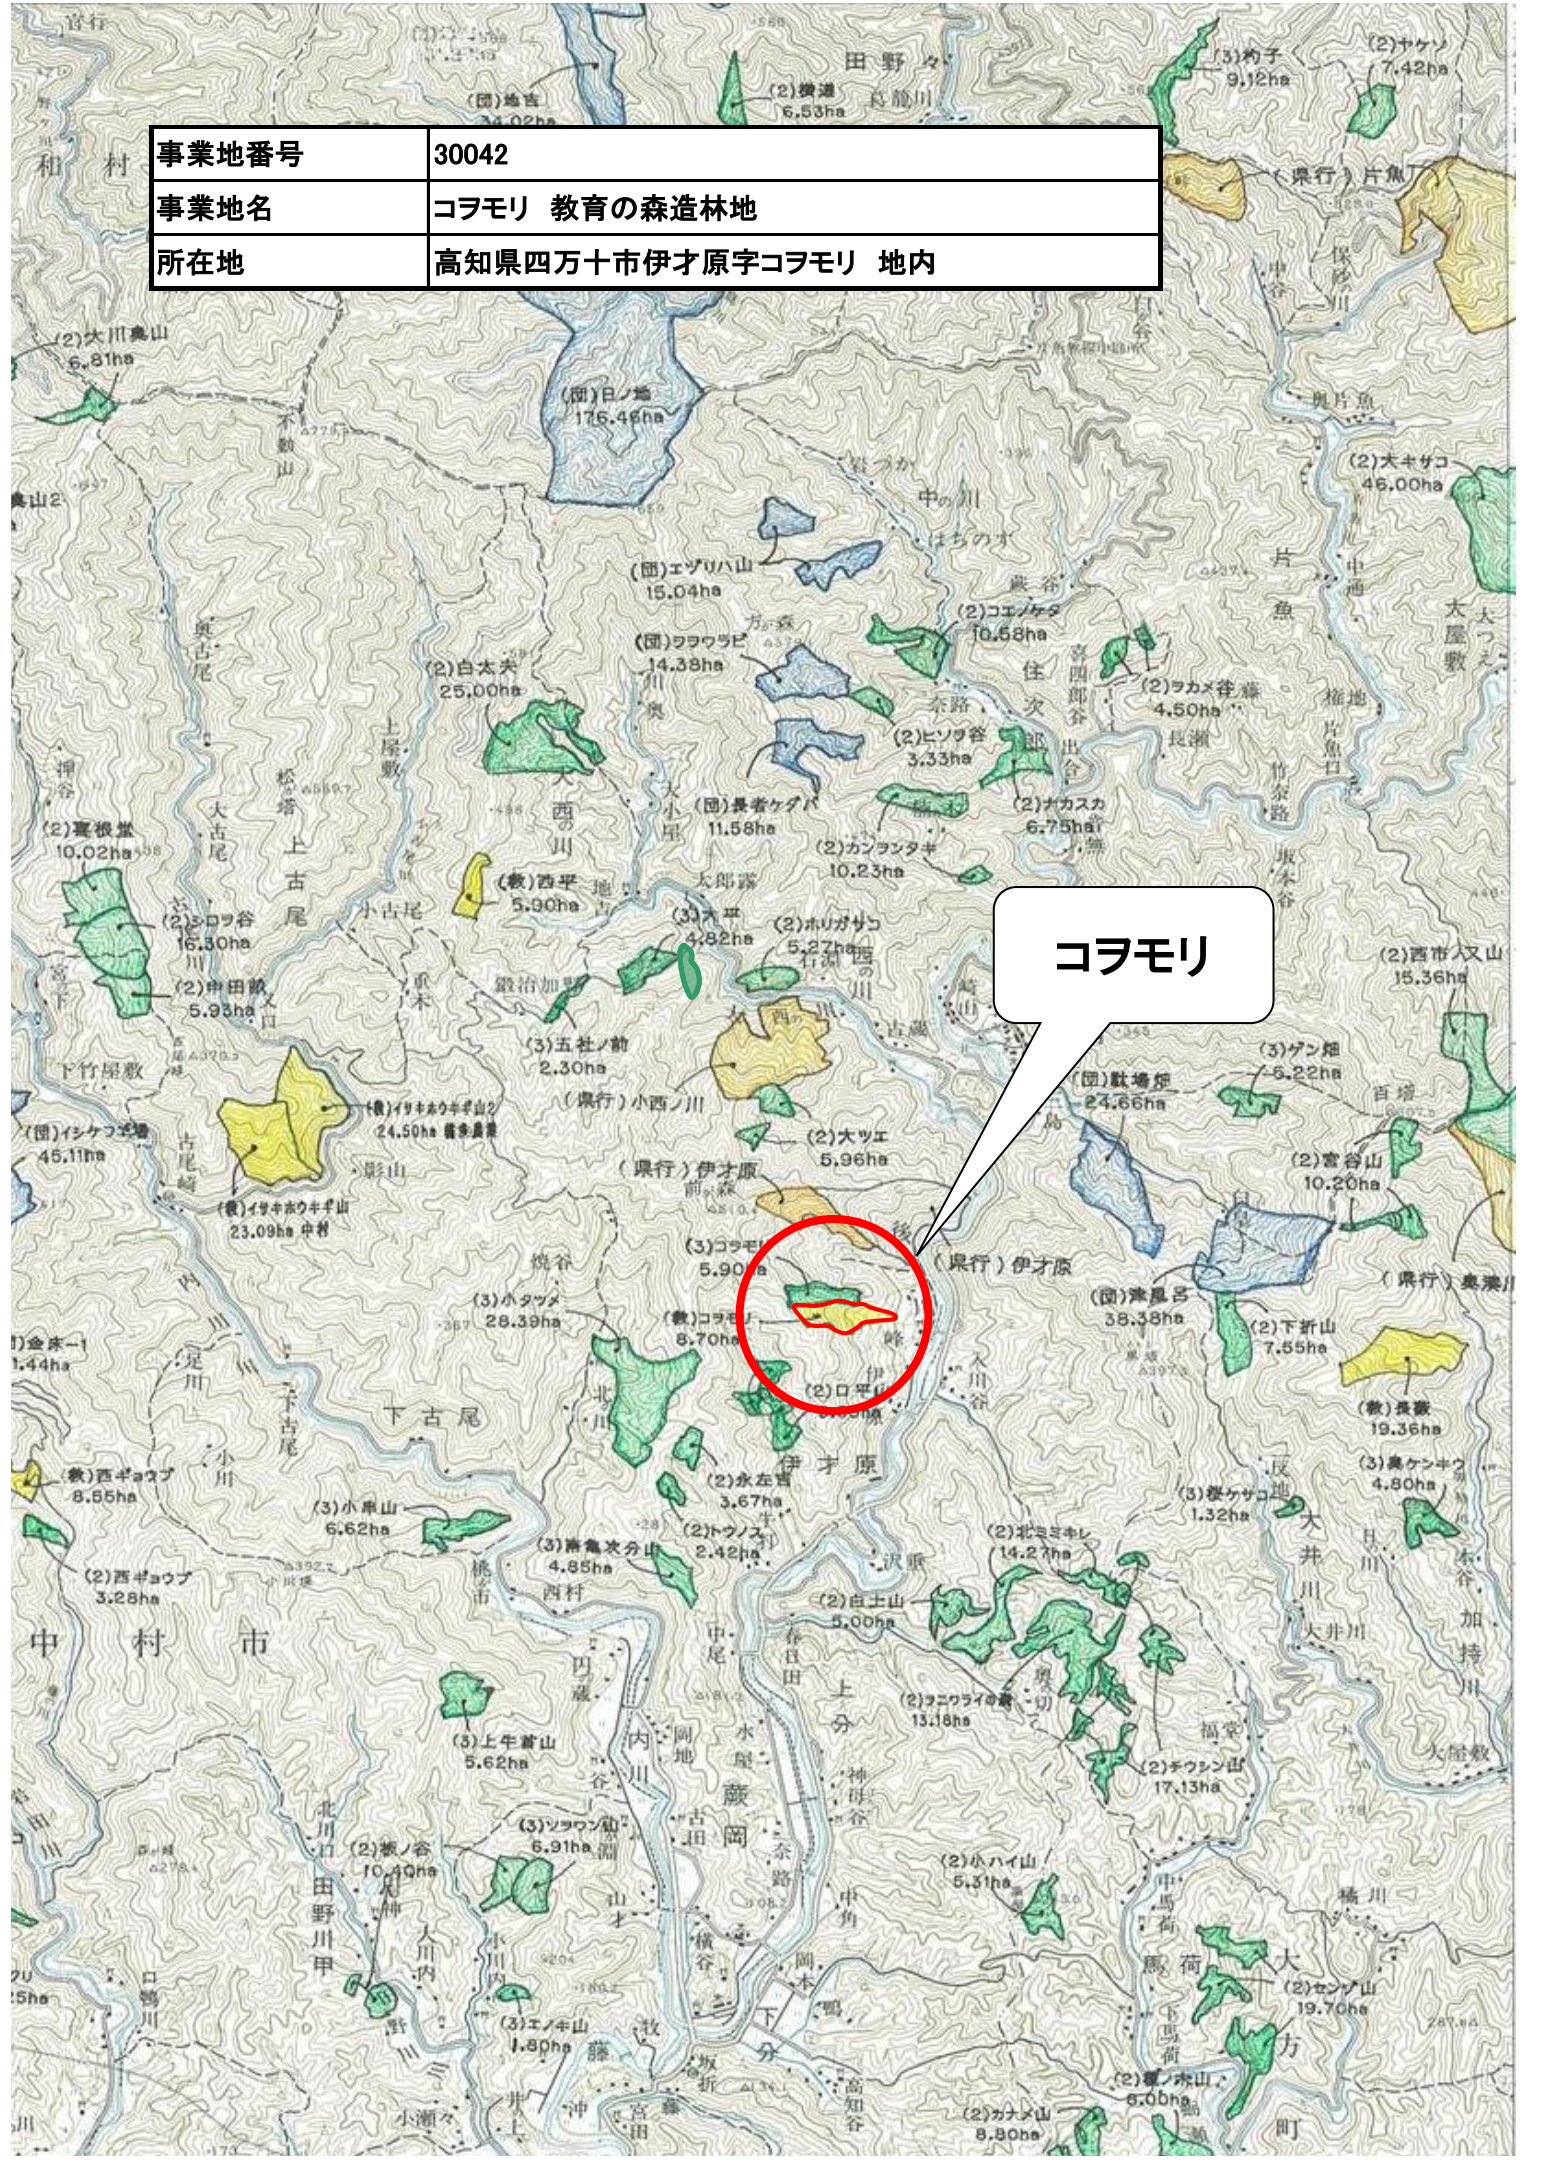

事業地番号	30042
事業地名	コロマリ 教育の森造林地
所在地	高知県四万十市伊才原字コロマリ 地内

コロマリ