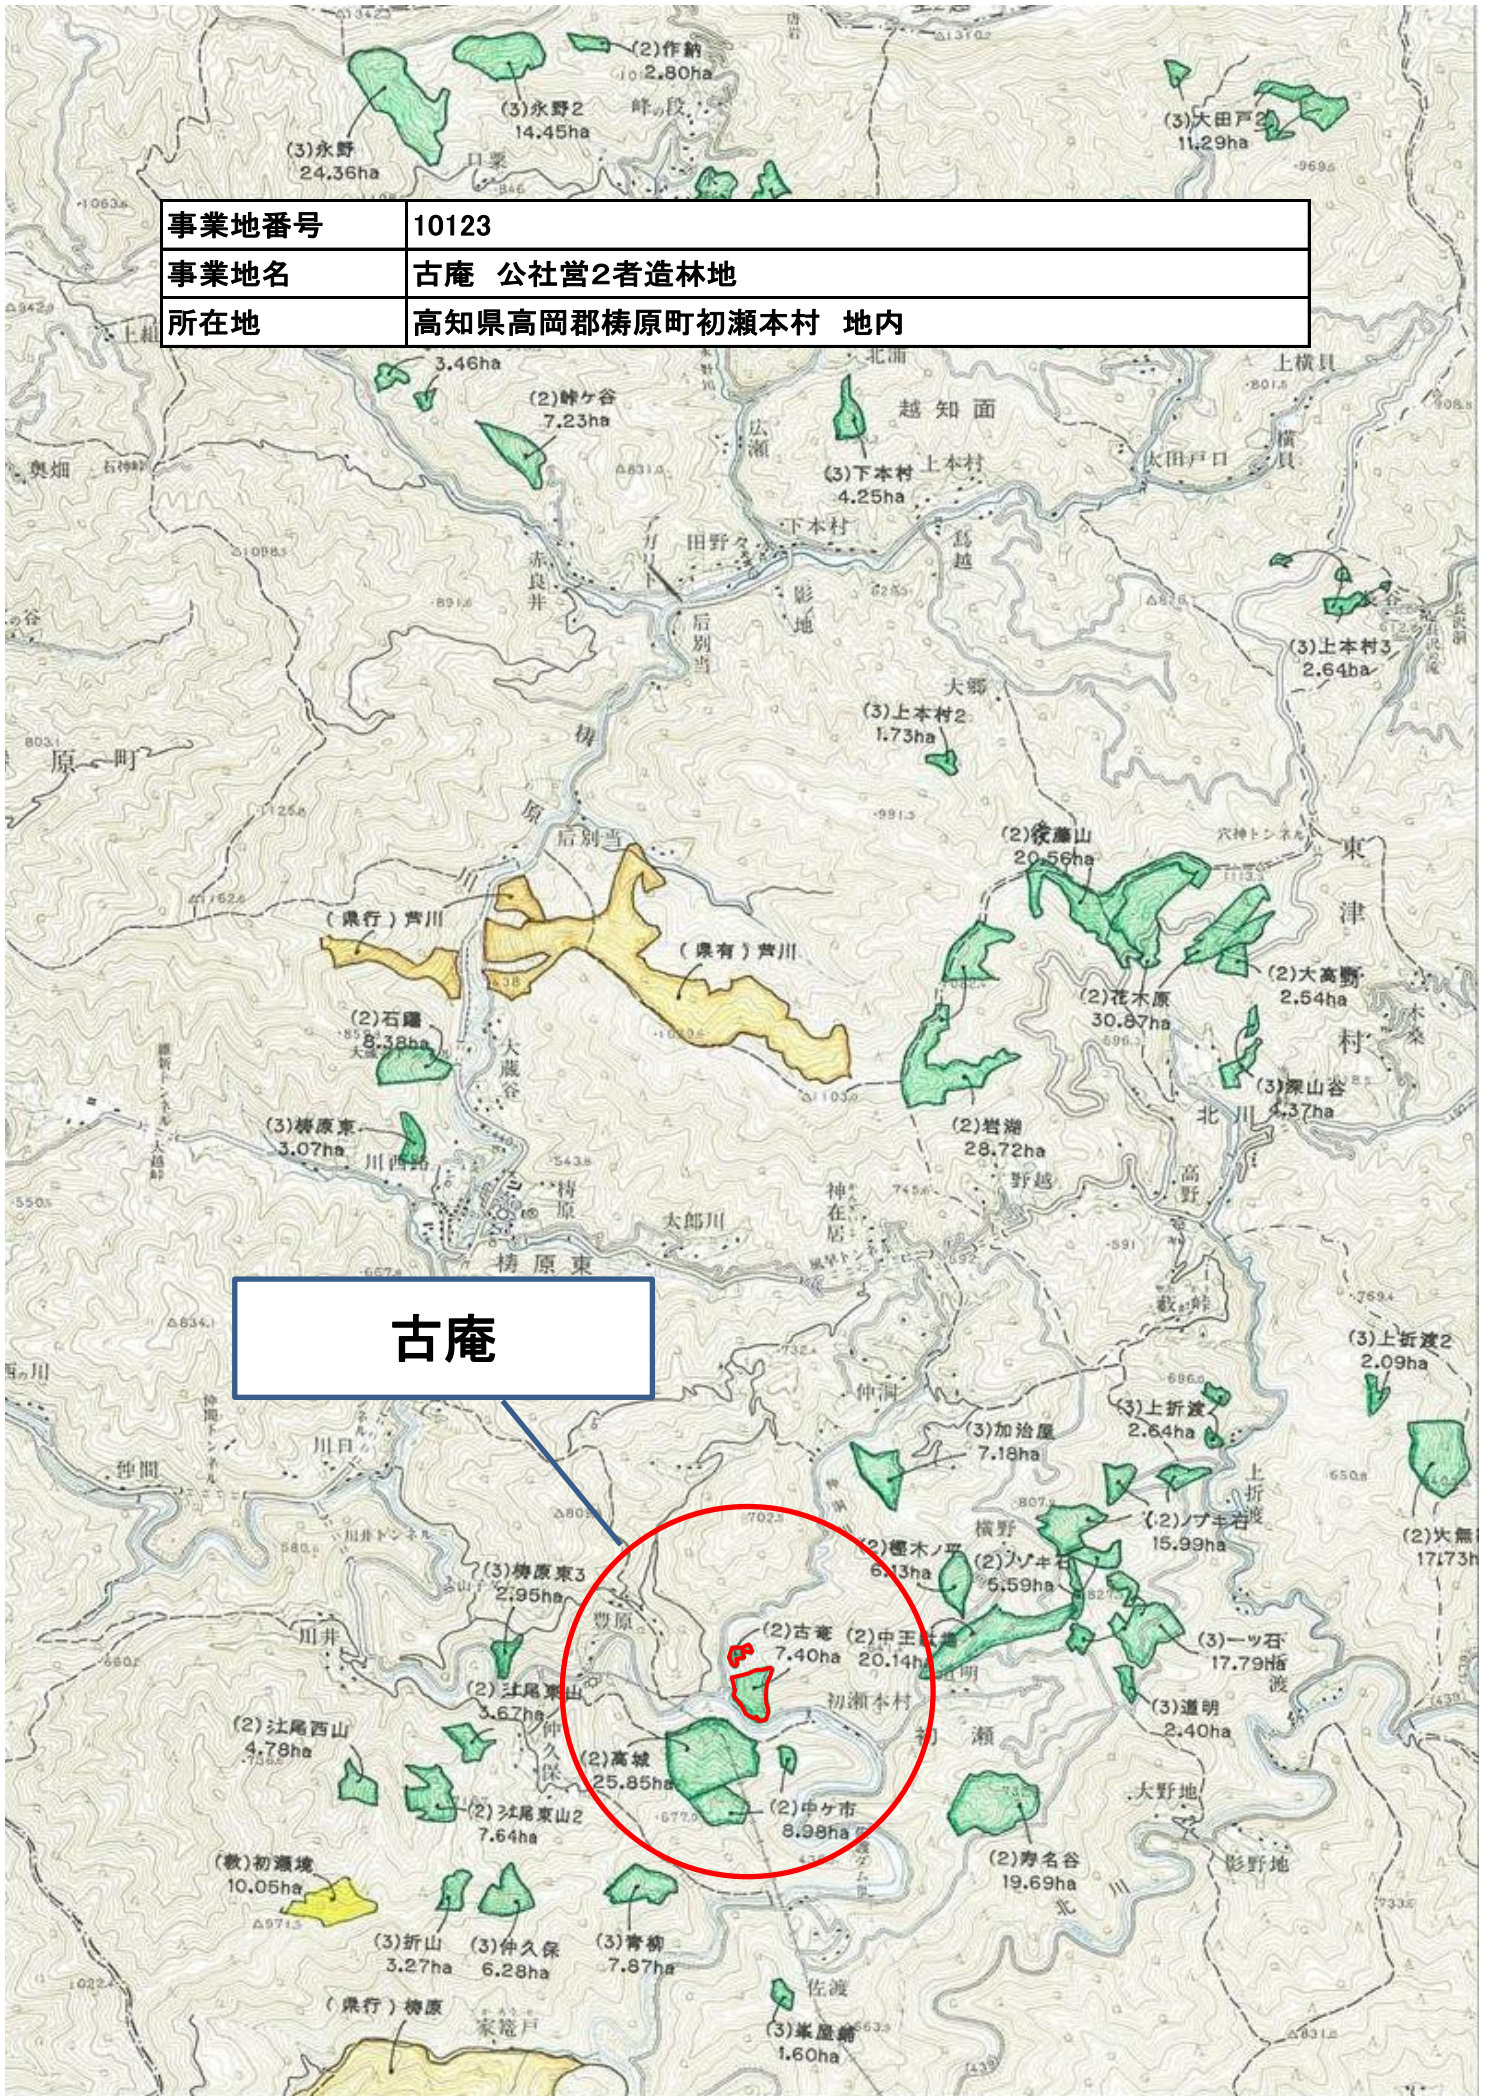

| | |
|-------|------------------|
| 事業地番号 | 10123 |
| 事業地名 | 古庵 公社営2者造林地 |
| 所在地 | 高知県高岡郡梶原町初瀬本村 地内 |

古庵