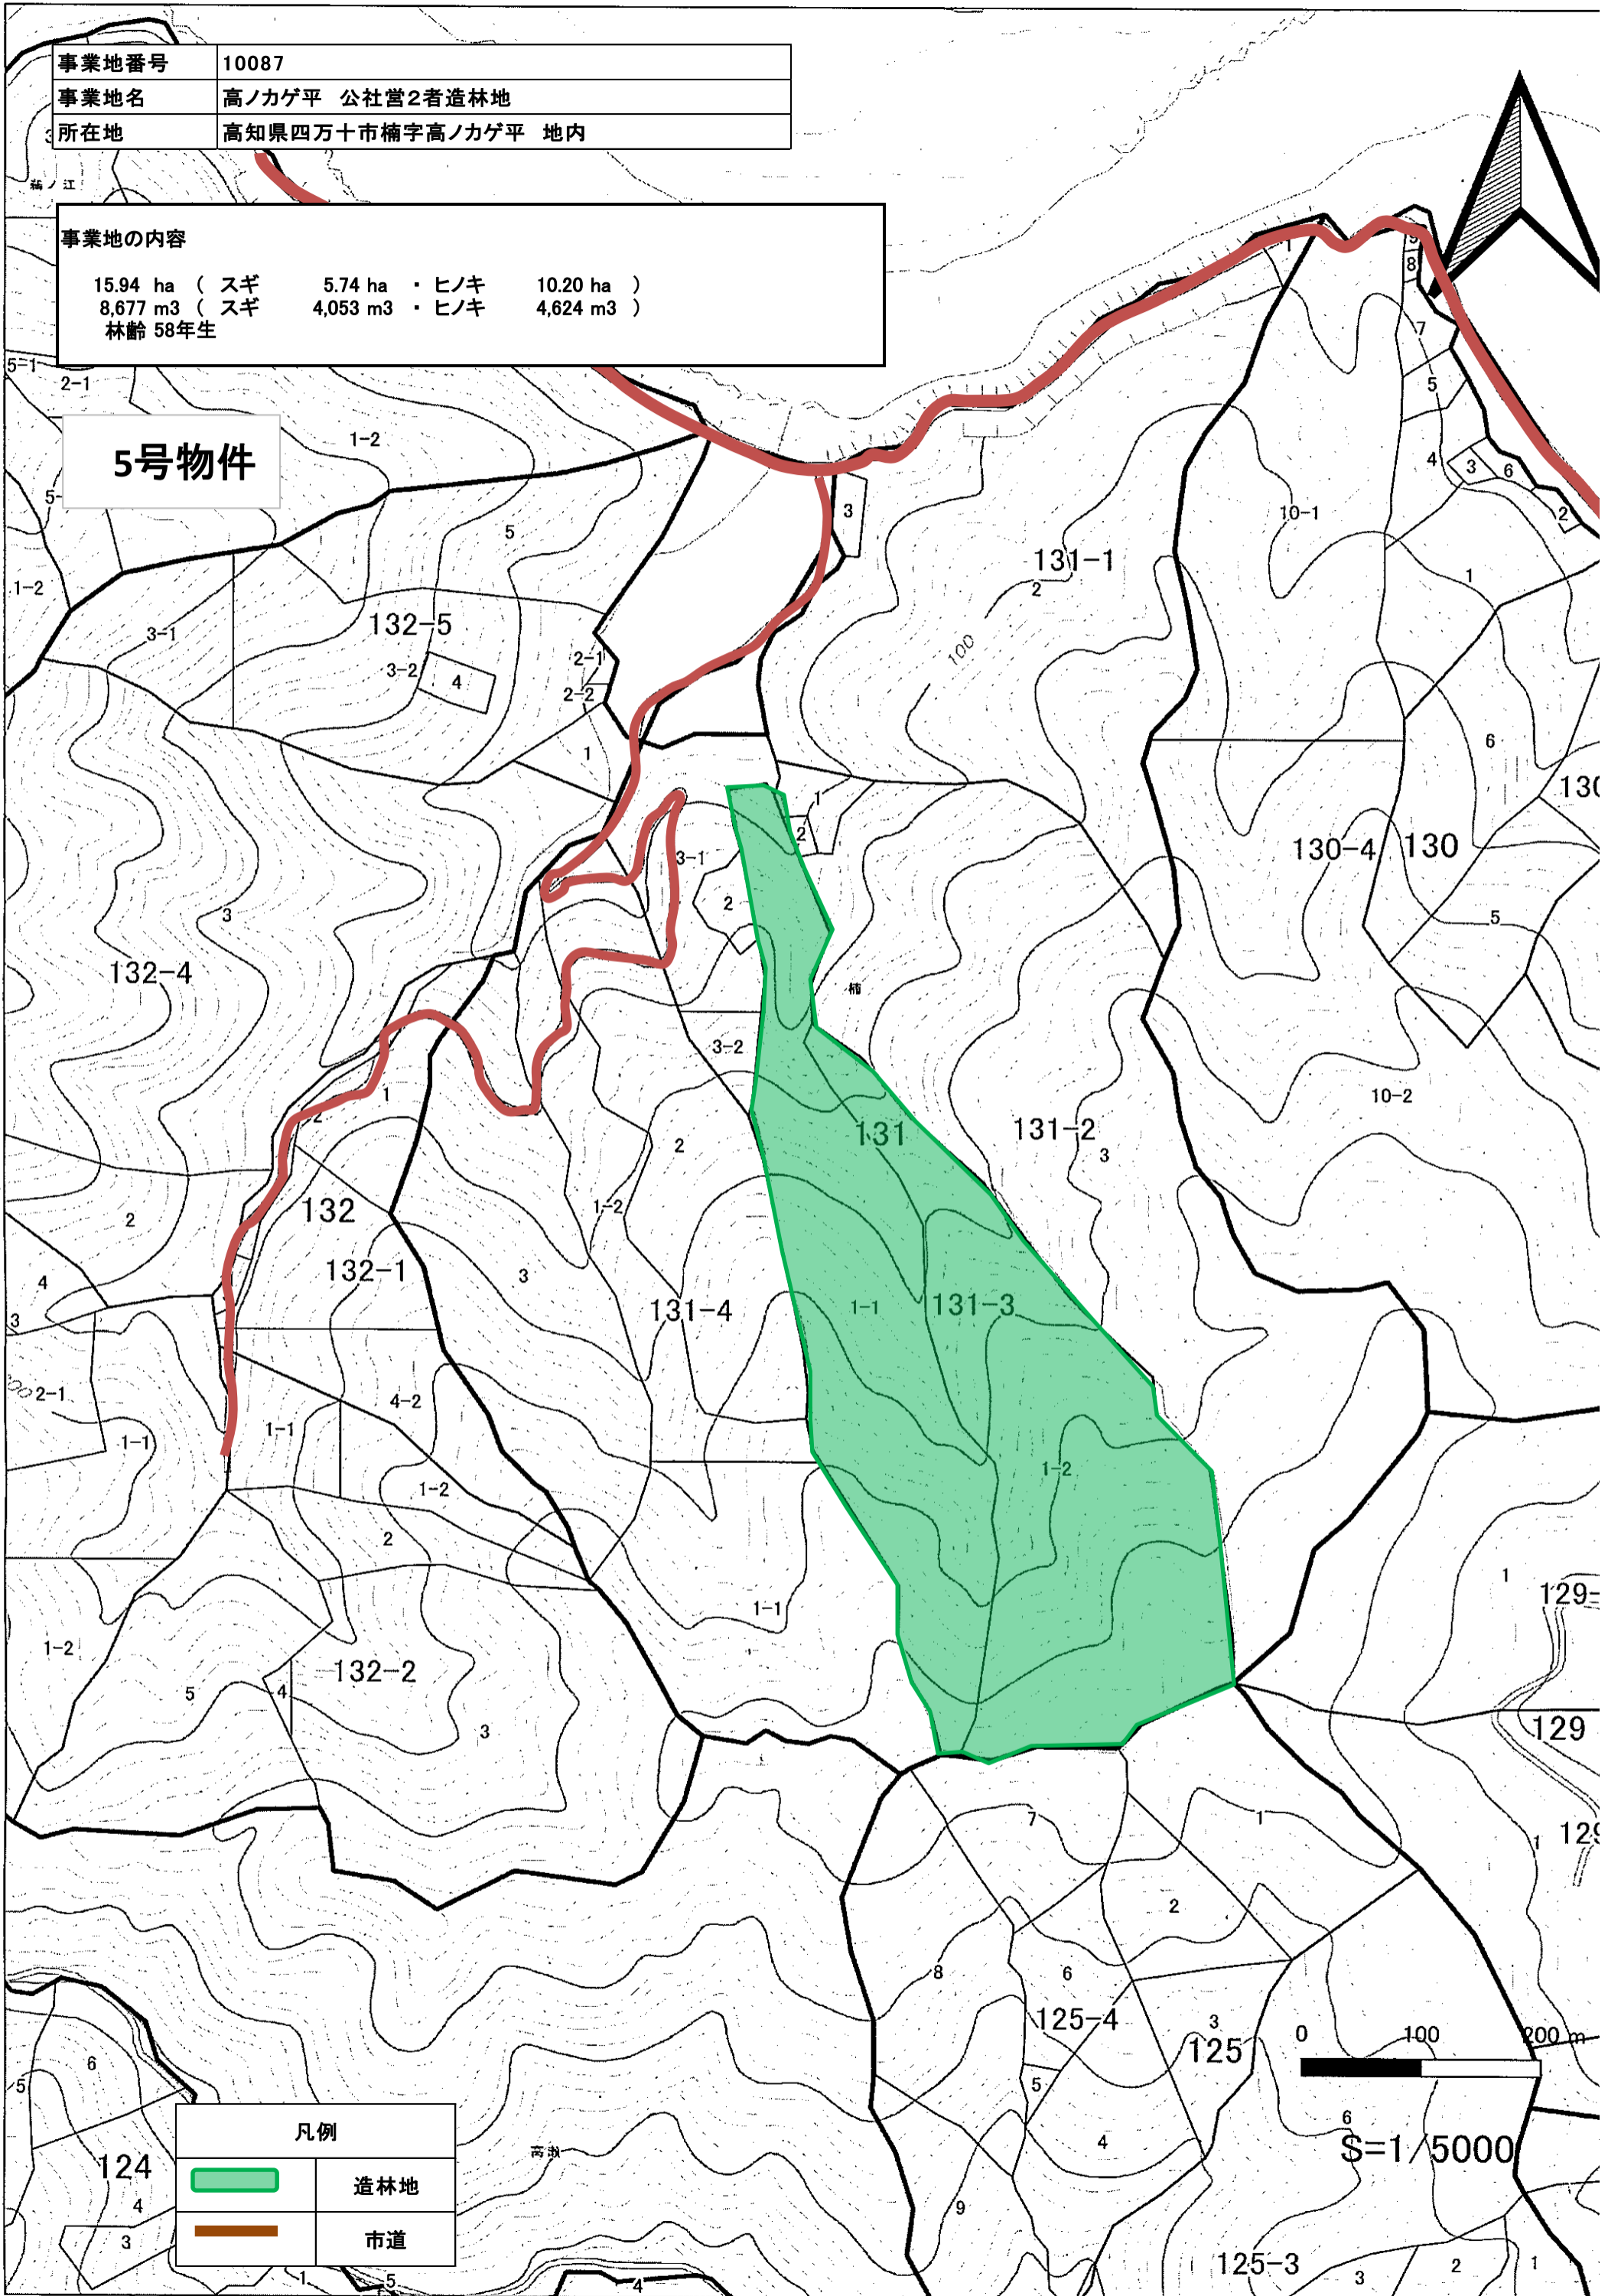

事業地番号	10087
事業地名	高ノカゲ平 公社営2者造林地
所在地	高知県四万十市楠字高ノカゲ平 地内

事業地の内容			
15.94 ha ( スギ )	5.74 ha ( ヒノキ )	10.20 ha ( )	
8,677 m <sup>3</sup> ( スギ )	4,053 m <sup>3</sup> ( ヒノキ )	4,624 m <sup>3</sup> ( )	
林齢 58年生			

5号物件

凡例	
	造林地
	市道