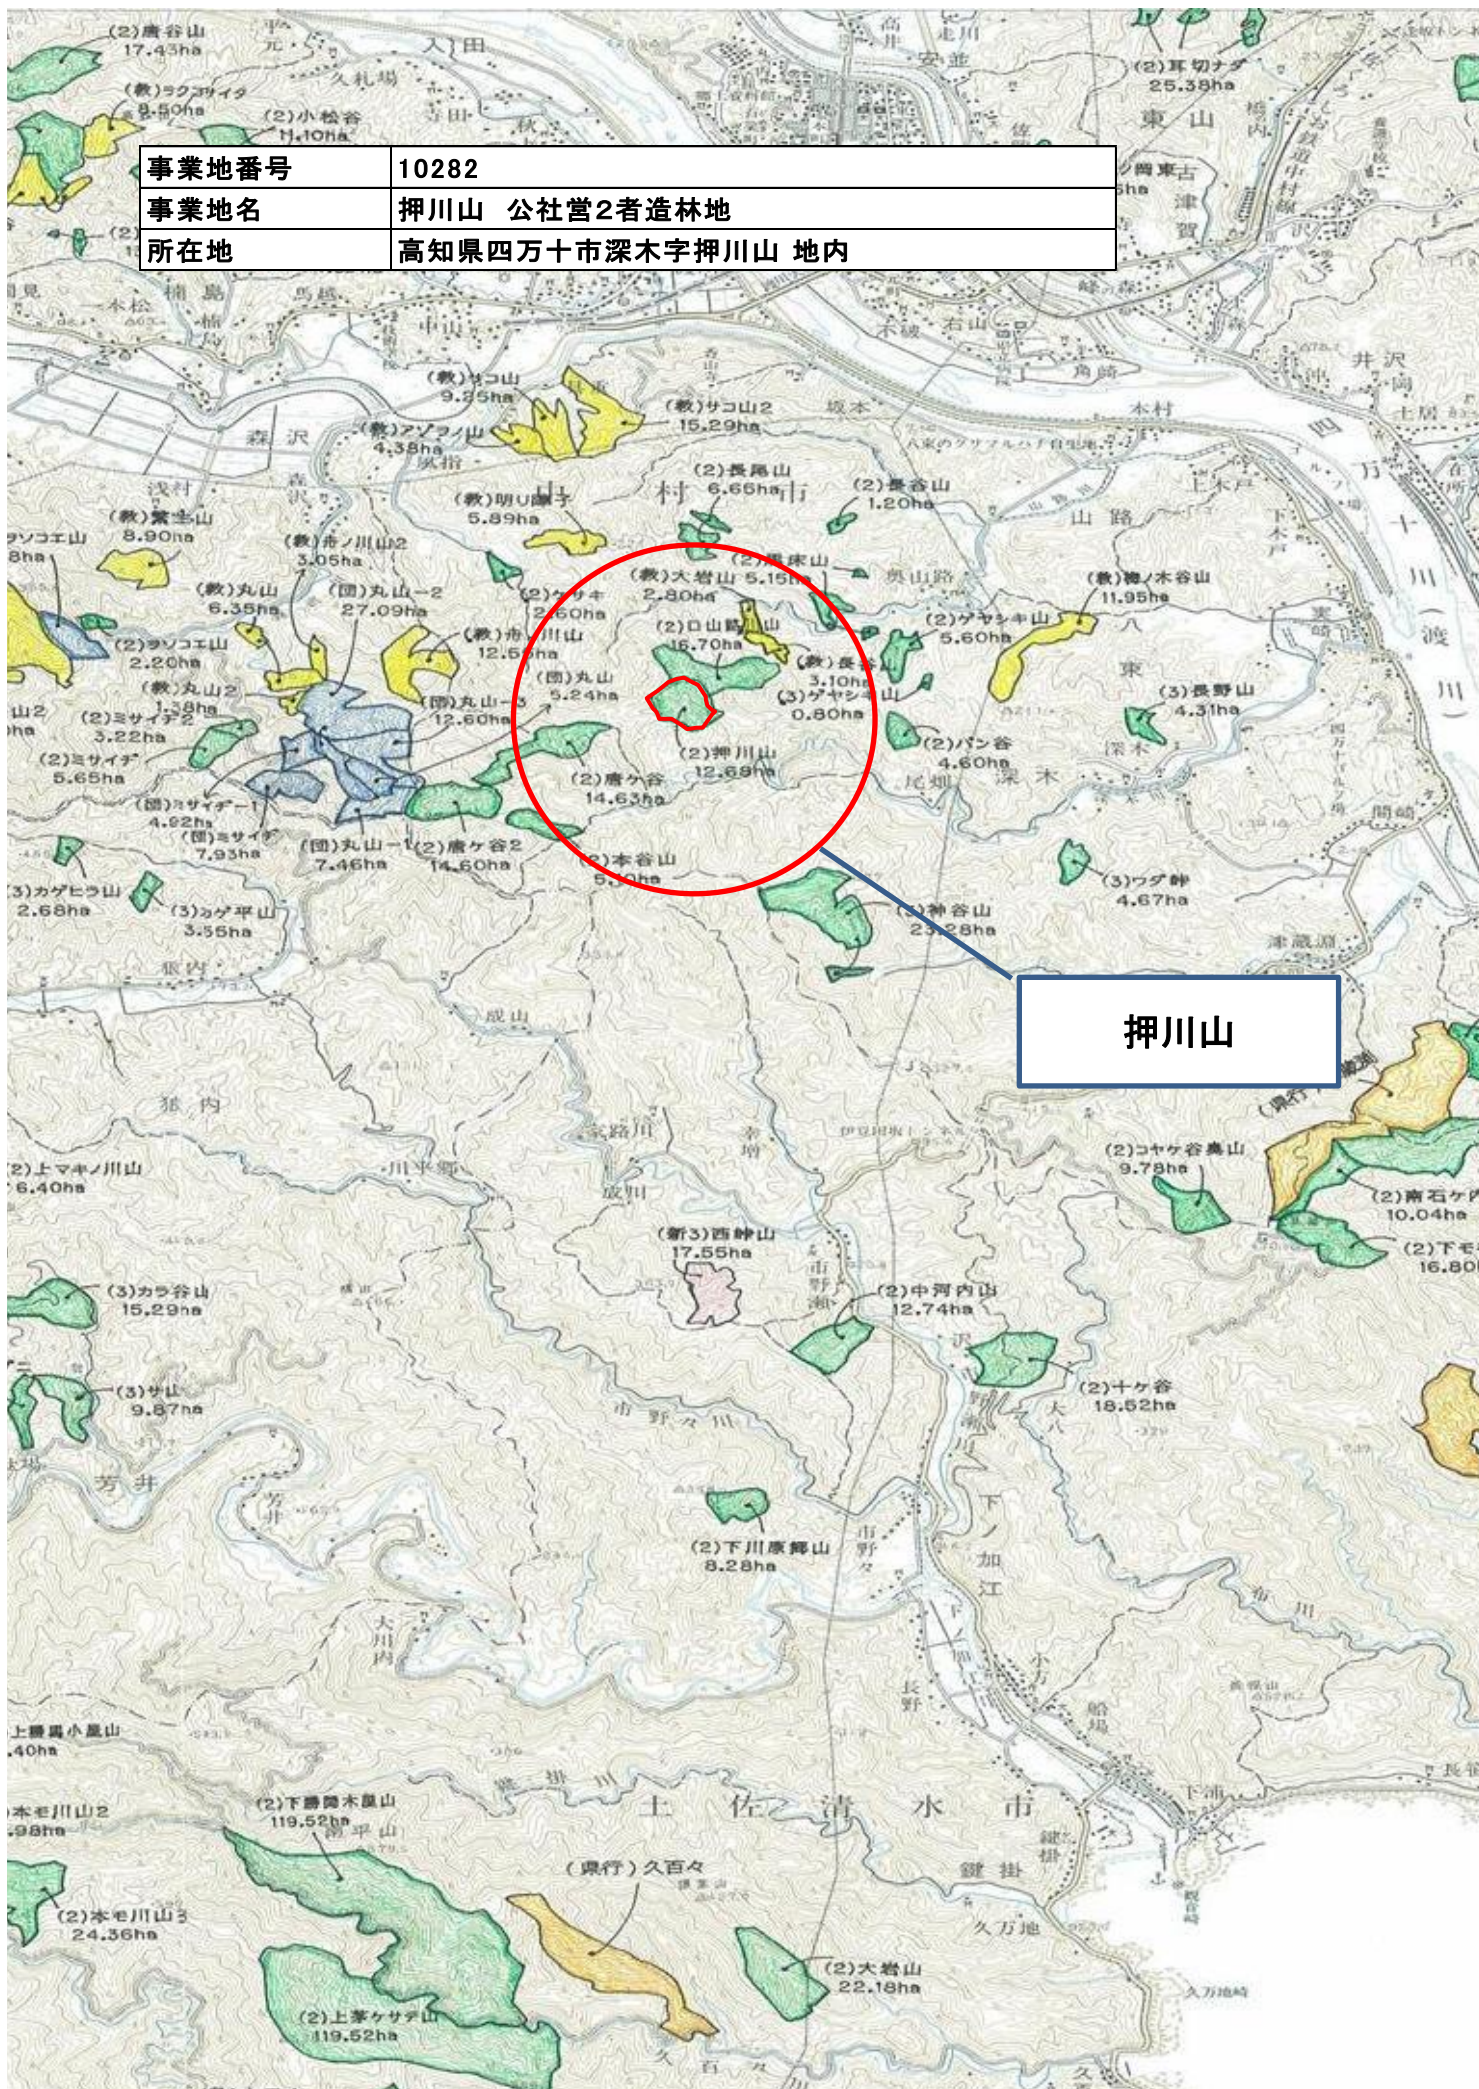

事業地番号	10282
事業地名	押川山 公社営2者造林地
所在地	高知県四万十市深木字押川山 地内

押川山