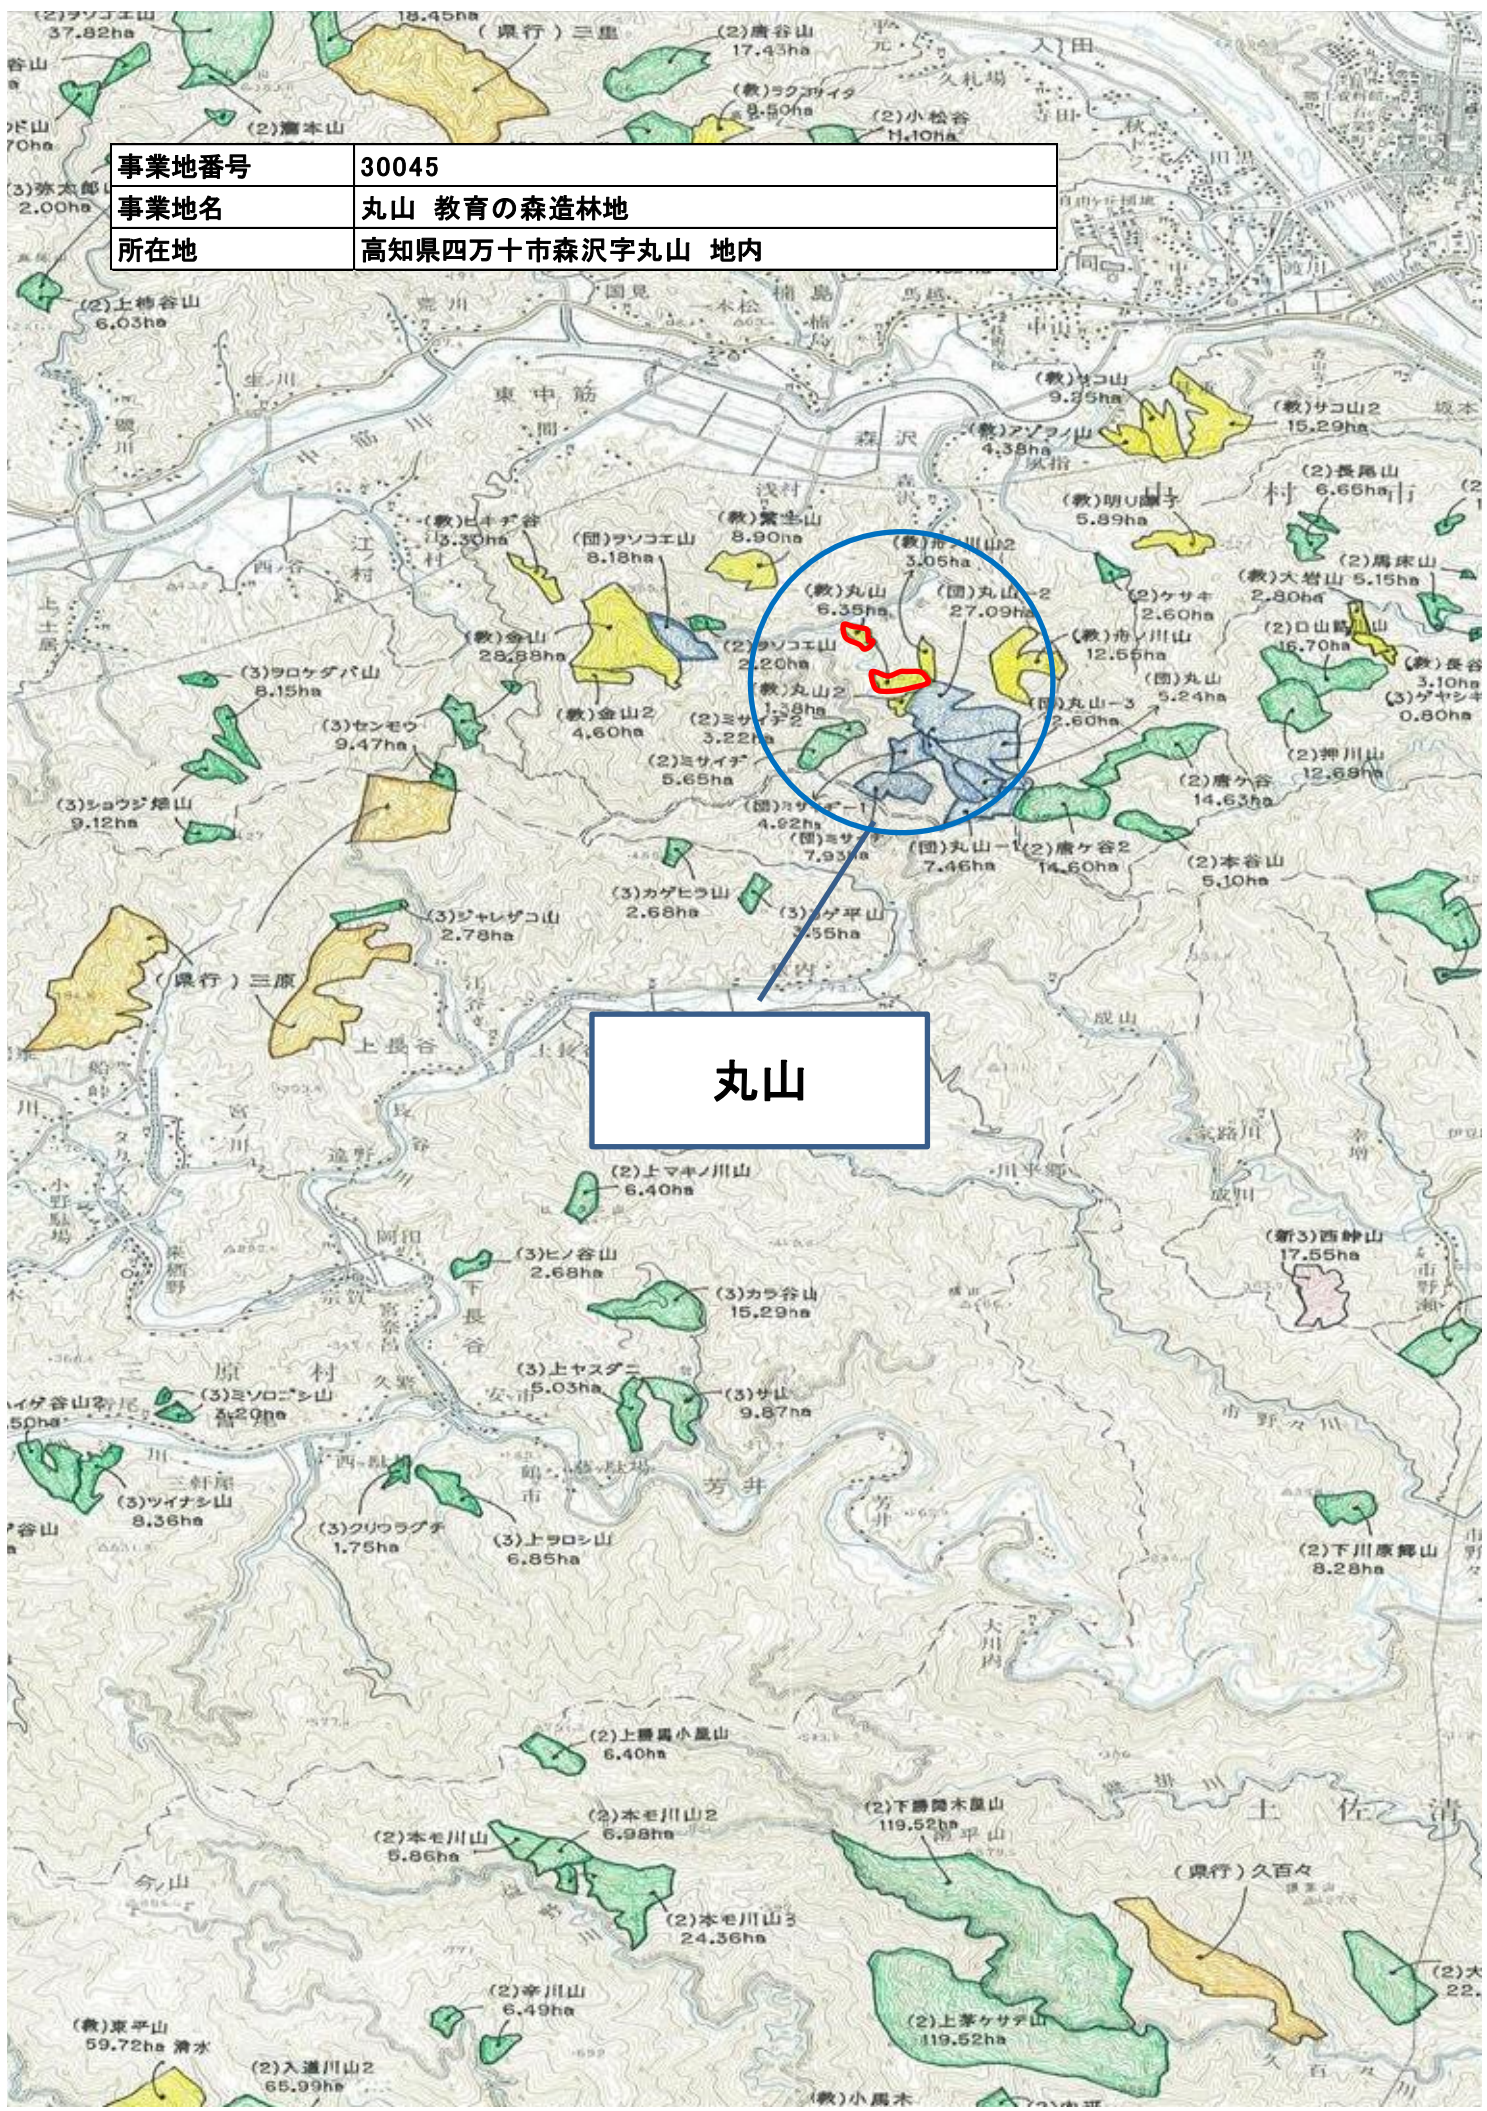

事業地番号	30045
事業地名	丸山 教育の森造林地
所在地	高知県四万十市森沢字丸山 地内

丸山