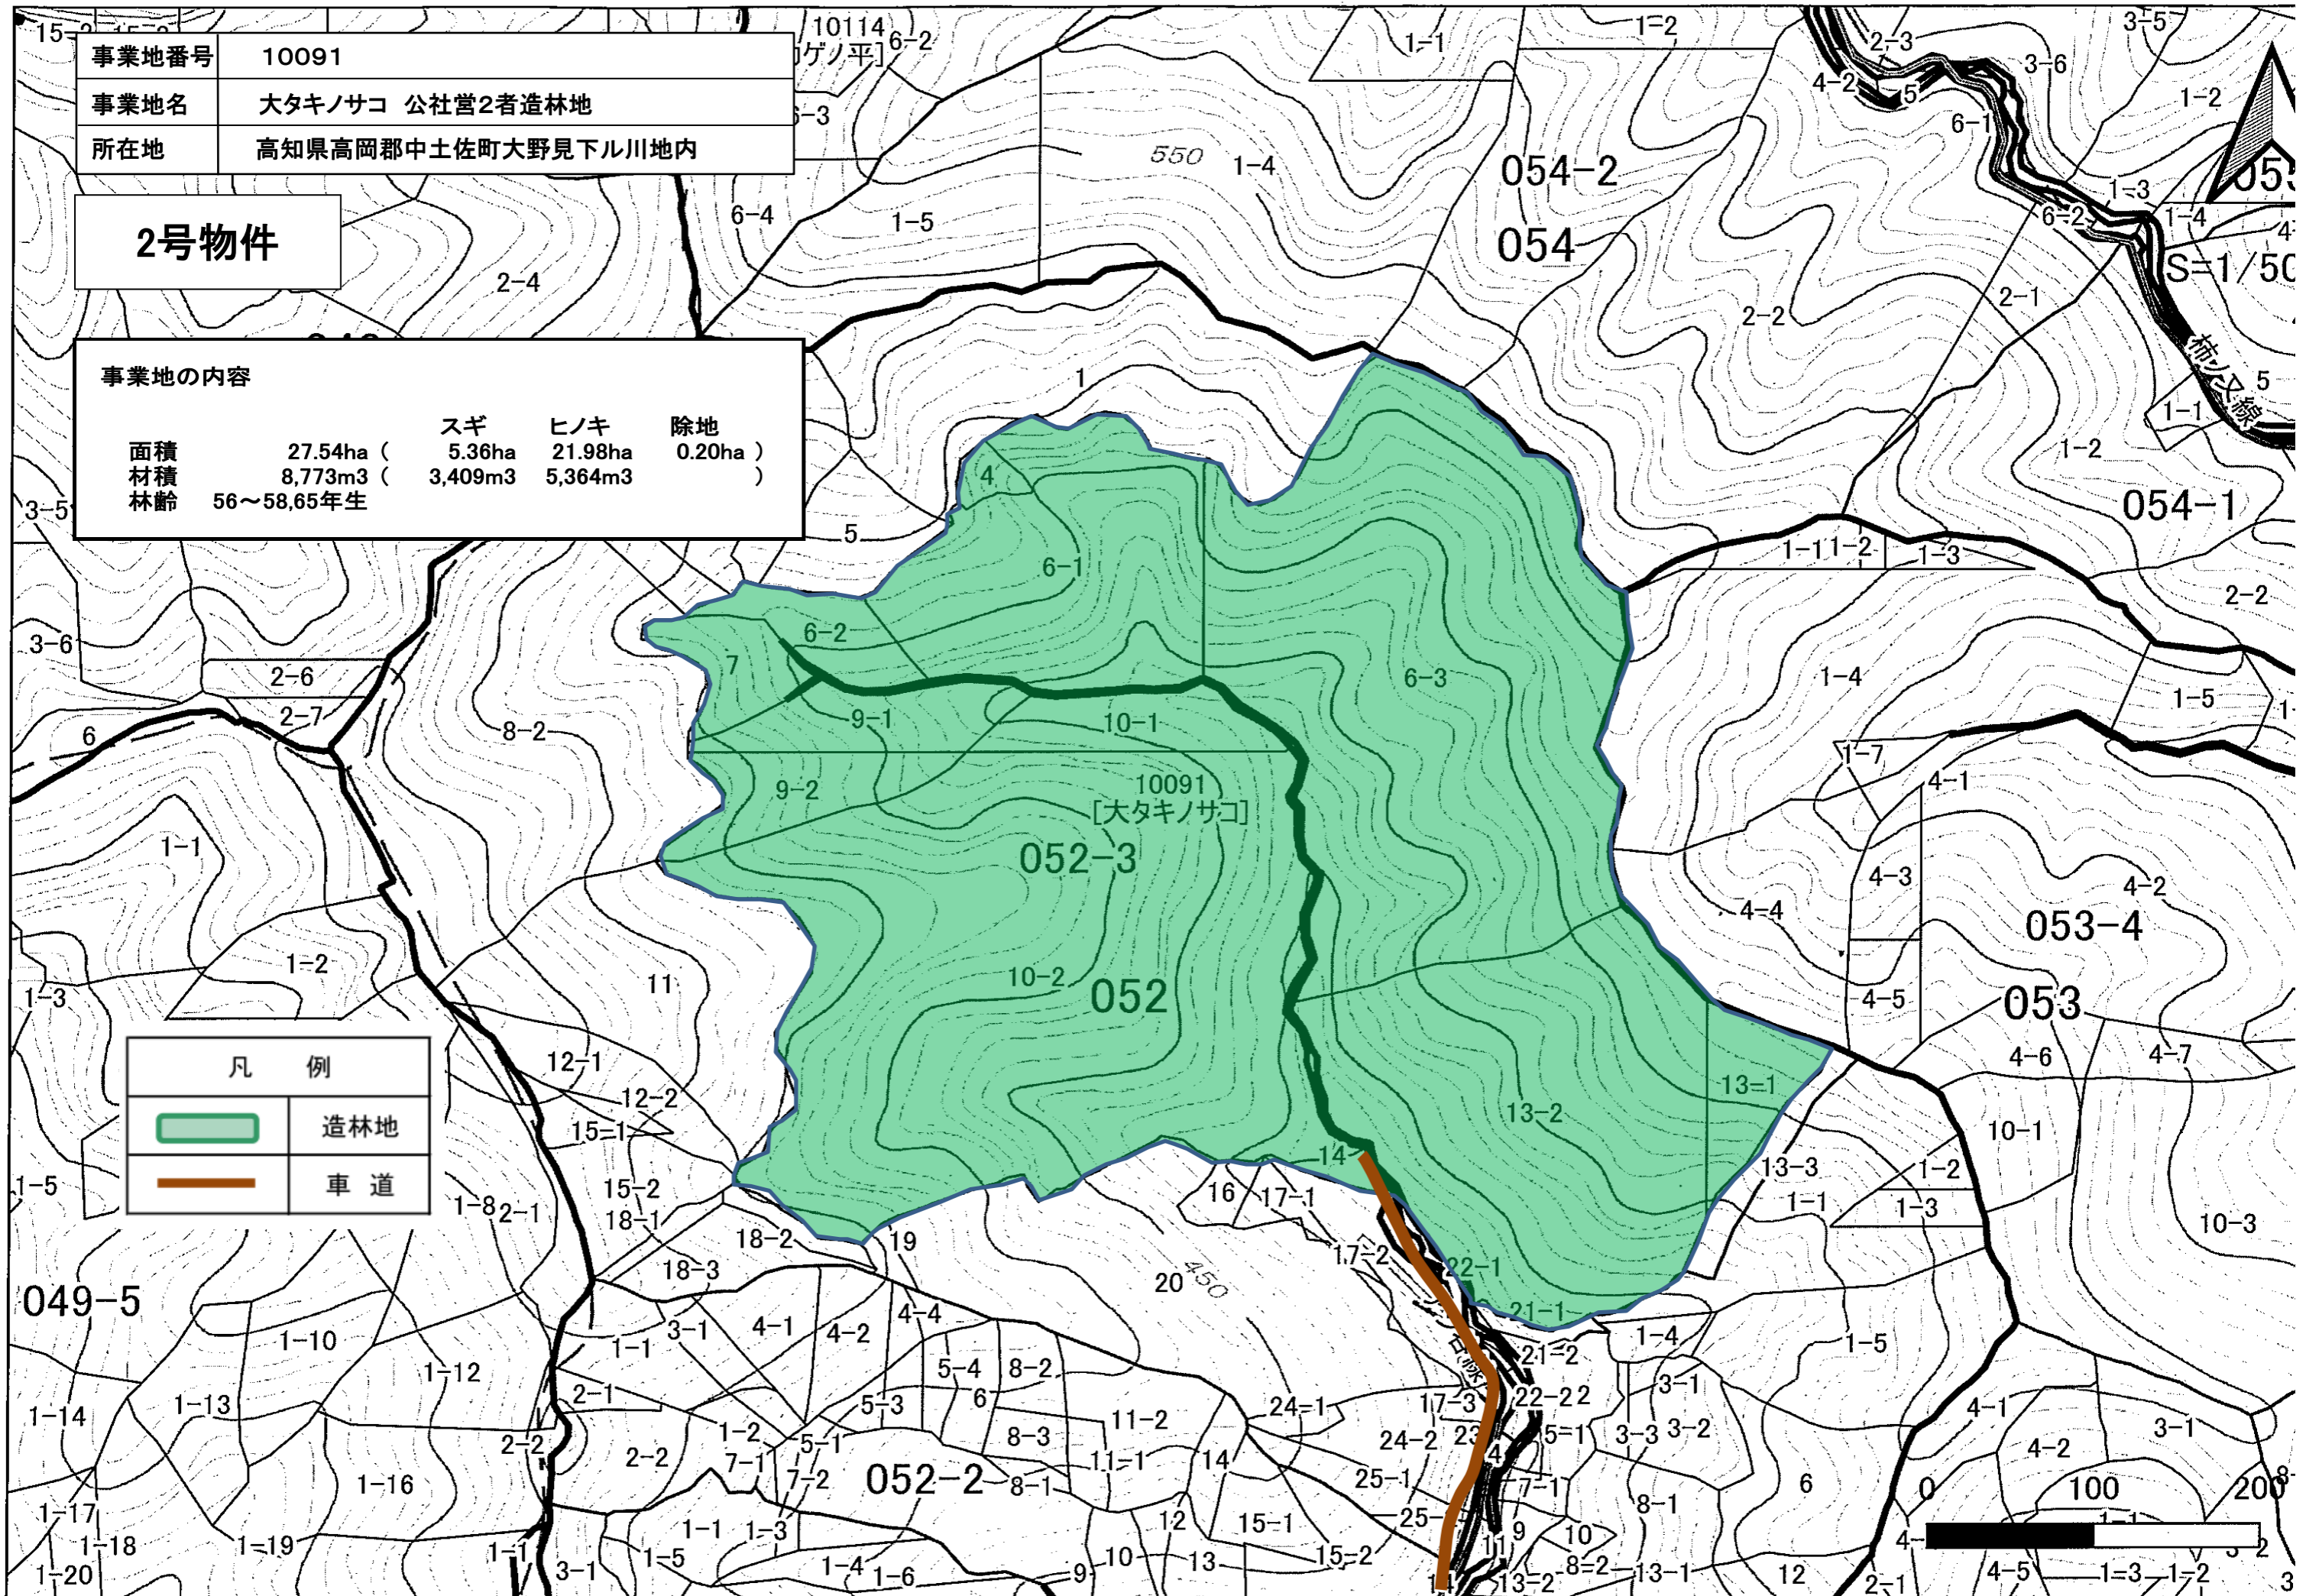

| | |
|-------|--------------------|
| 事業地番号 | 10091 |
| 事業地名 | 大タキノサコ 公社営2者造林地 |
| 所在地 | 高知県高岡郡中土佐町大野見下ル川地内 |

2号物件

| 事業地の内容 | | | | | | | |
|--------|-----------------------|----|---------------------|-----|---------------------|----|----------|
| 面積 | 27.54ha (| スギ | 5.36ha | ヒノキ | 21.98ha | 除地 | 0.20ha) |
| 材積 | 8,773m ³ (| スギ | 3,409m ³ | ヒノキ | 5,364m ³ | |) |
| 林齢 | 56~58.65年生 | | | | | | |

| 凡 例 | |
|---|-----|
|  | 造林地 |
|  | 車道 |