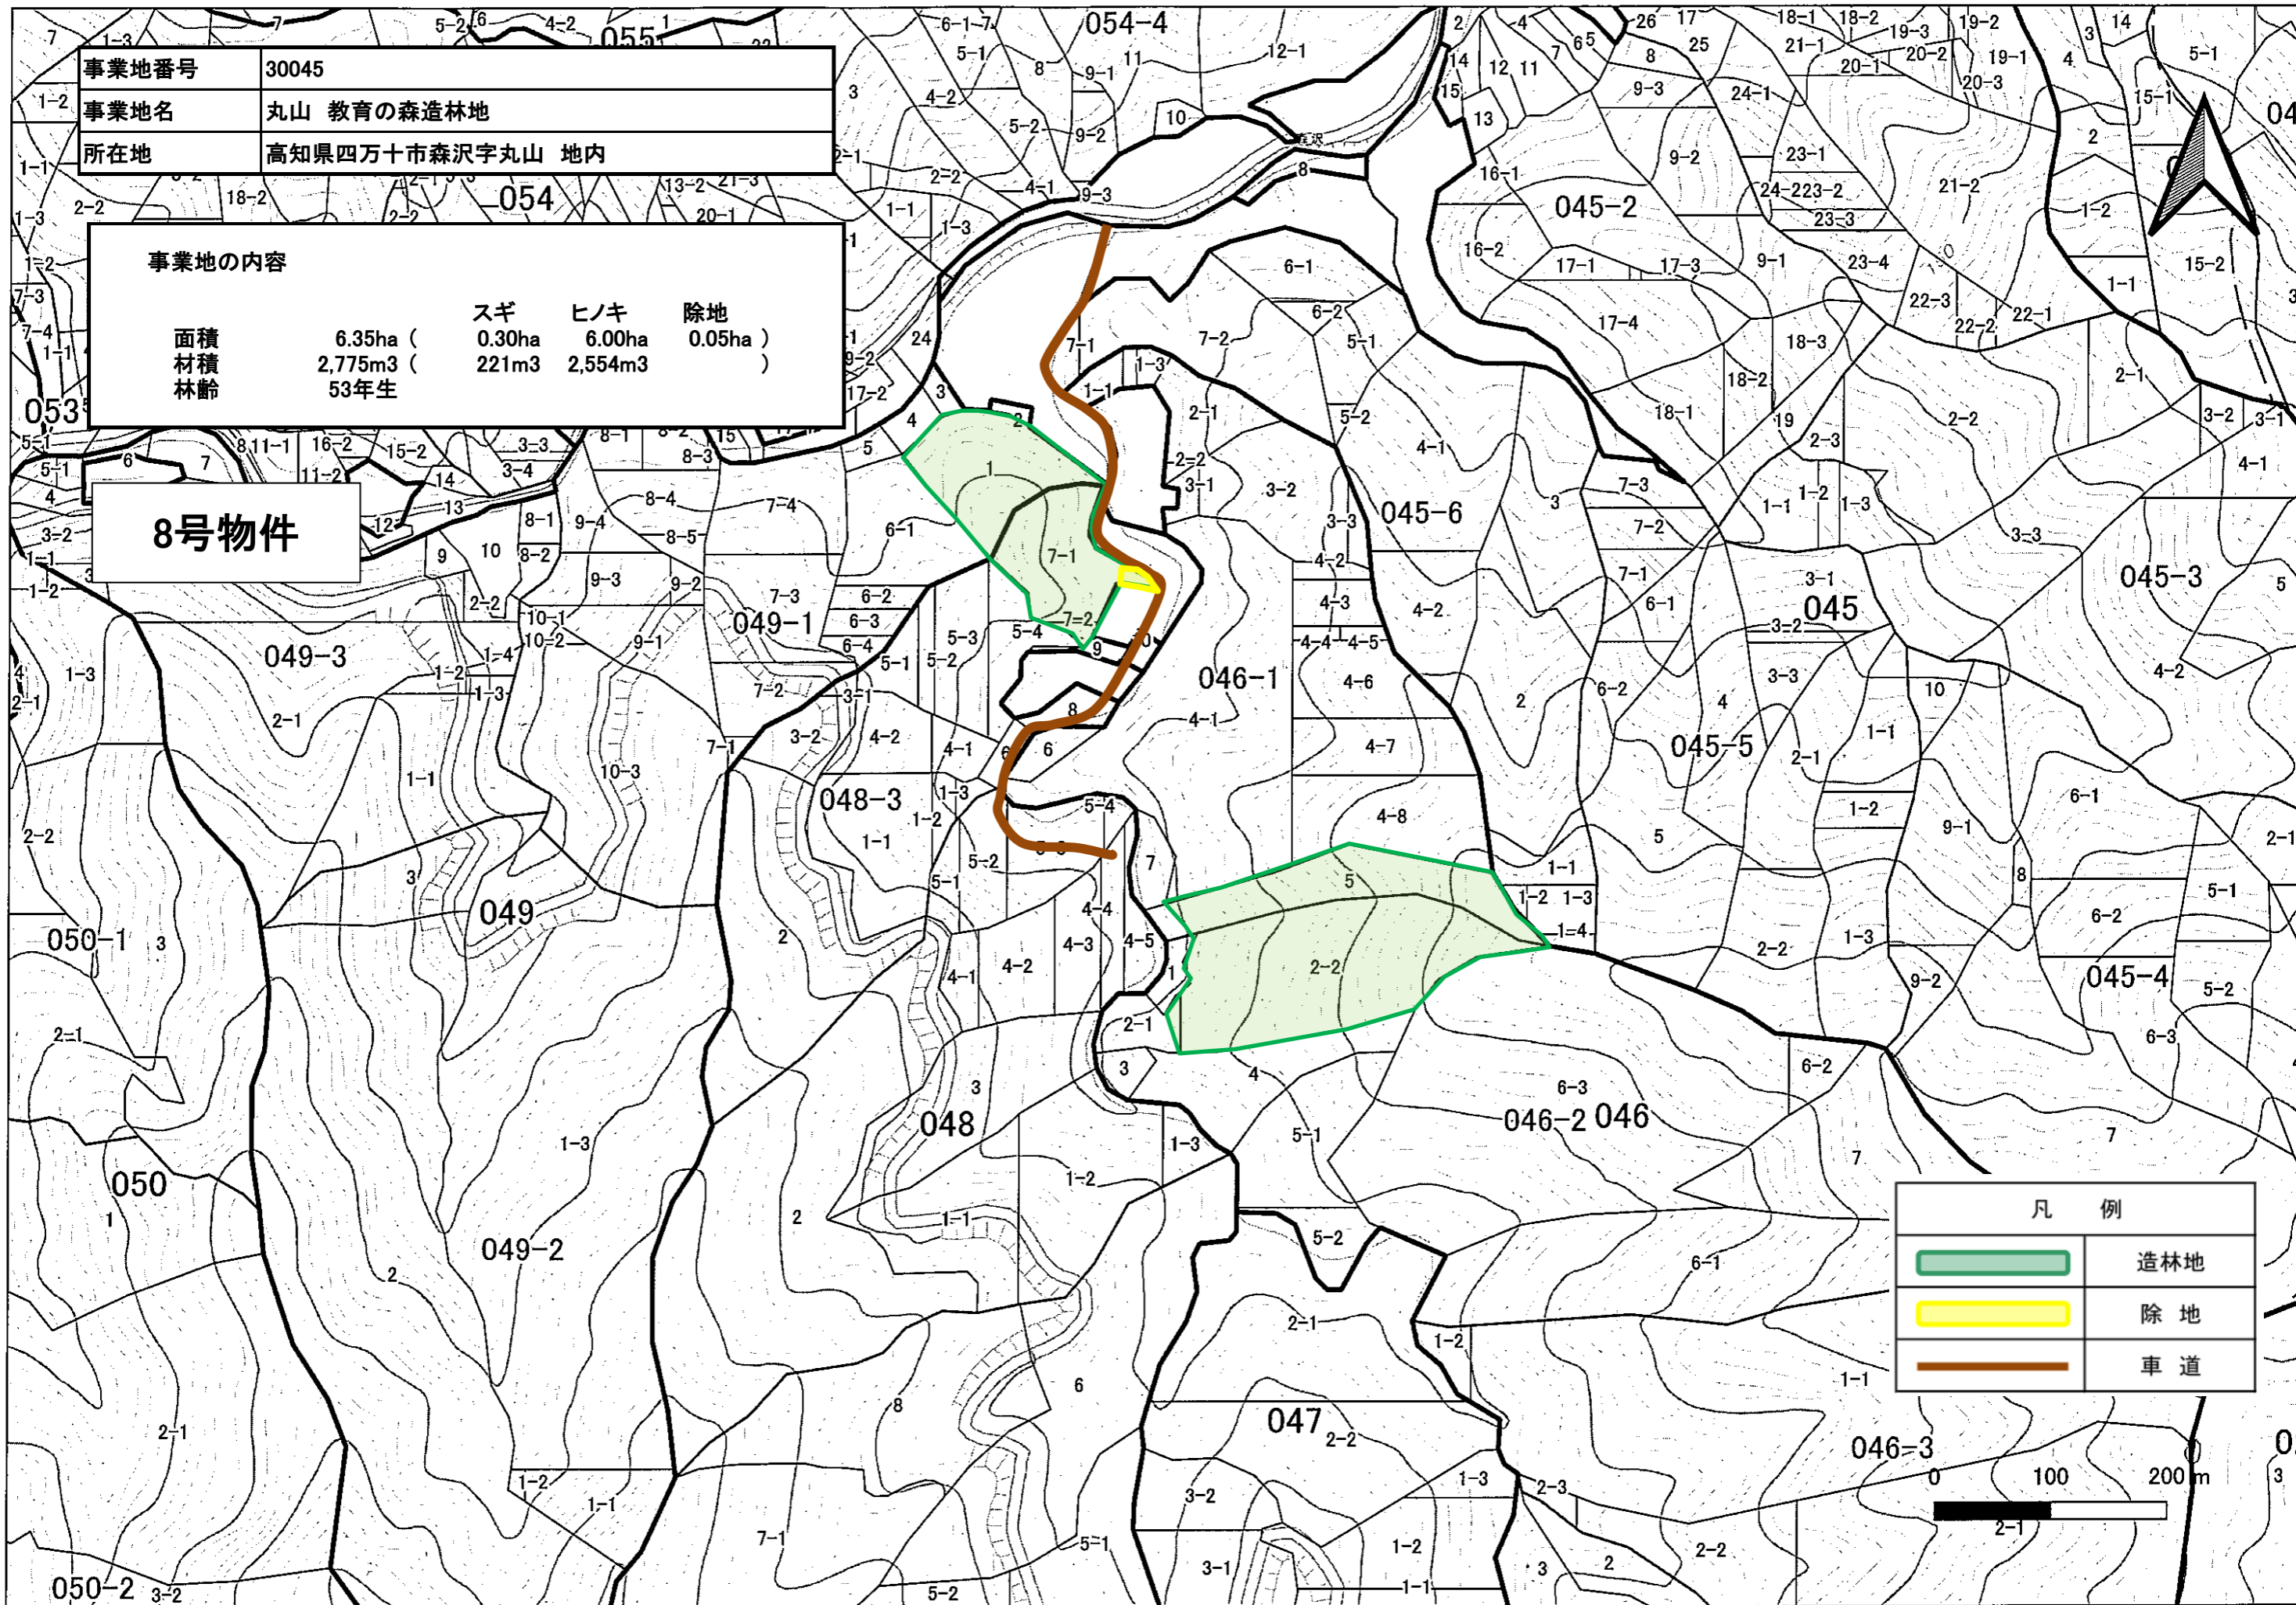

事業地番号	30045
事業地名	丸山 教育の森造林地
所在地	高知県四万十市森沢字丸山 地内

事業地の内容

面積	6.35ha (	スギ	0.30ha	ヒノキ	6.00ha	除地	0.05ha )
材積	2,775m <sup>3</sup> (		221m <sup>3</sup>	2,554m <sup>3</sup>			)
林齢	53年生						

8号物件

凡 例	
	造林地
	除地
	車道