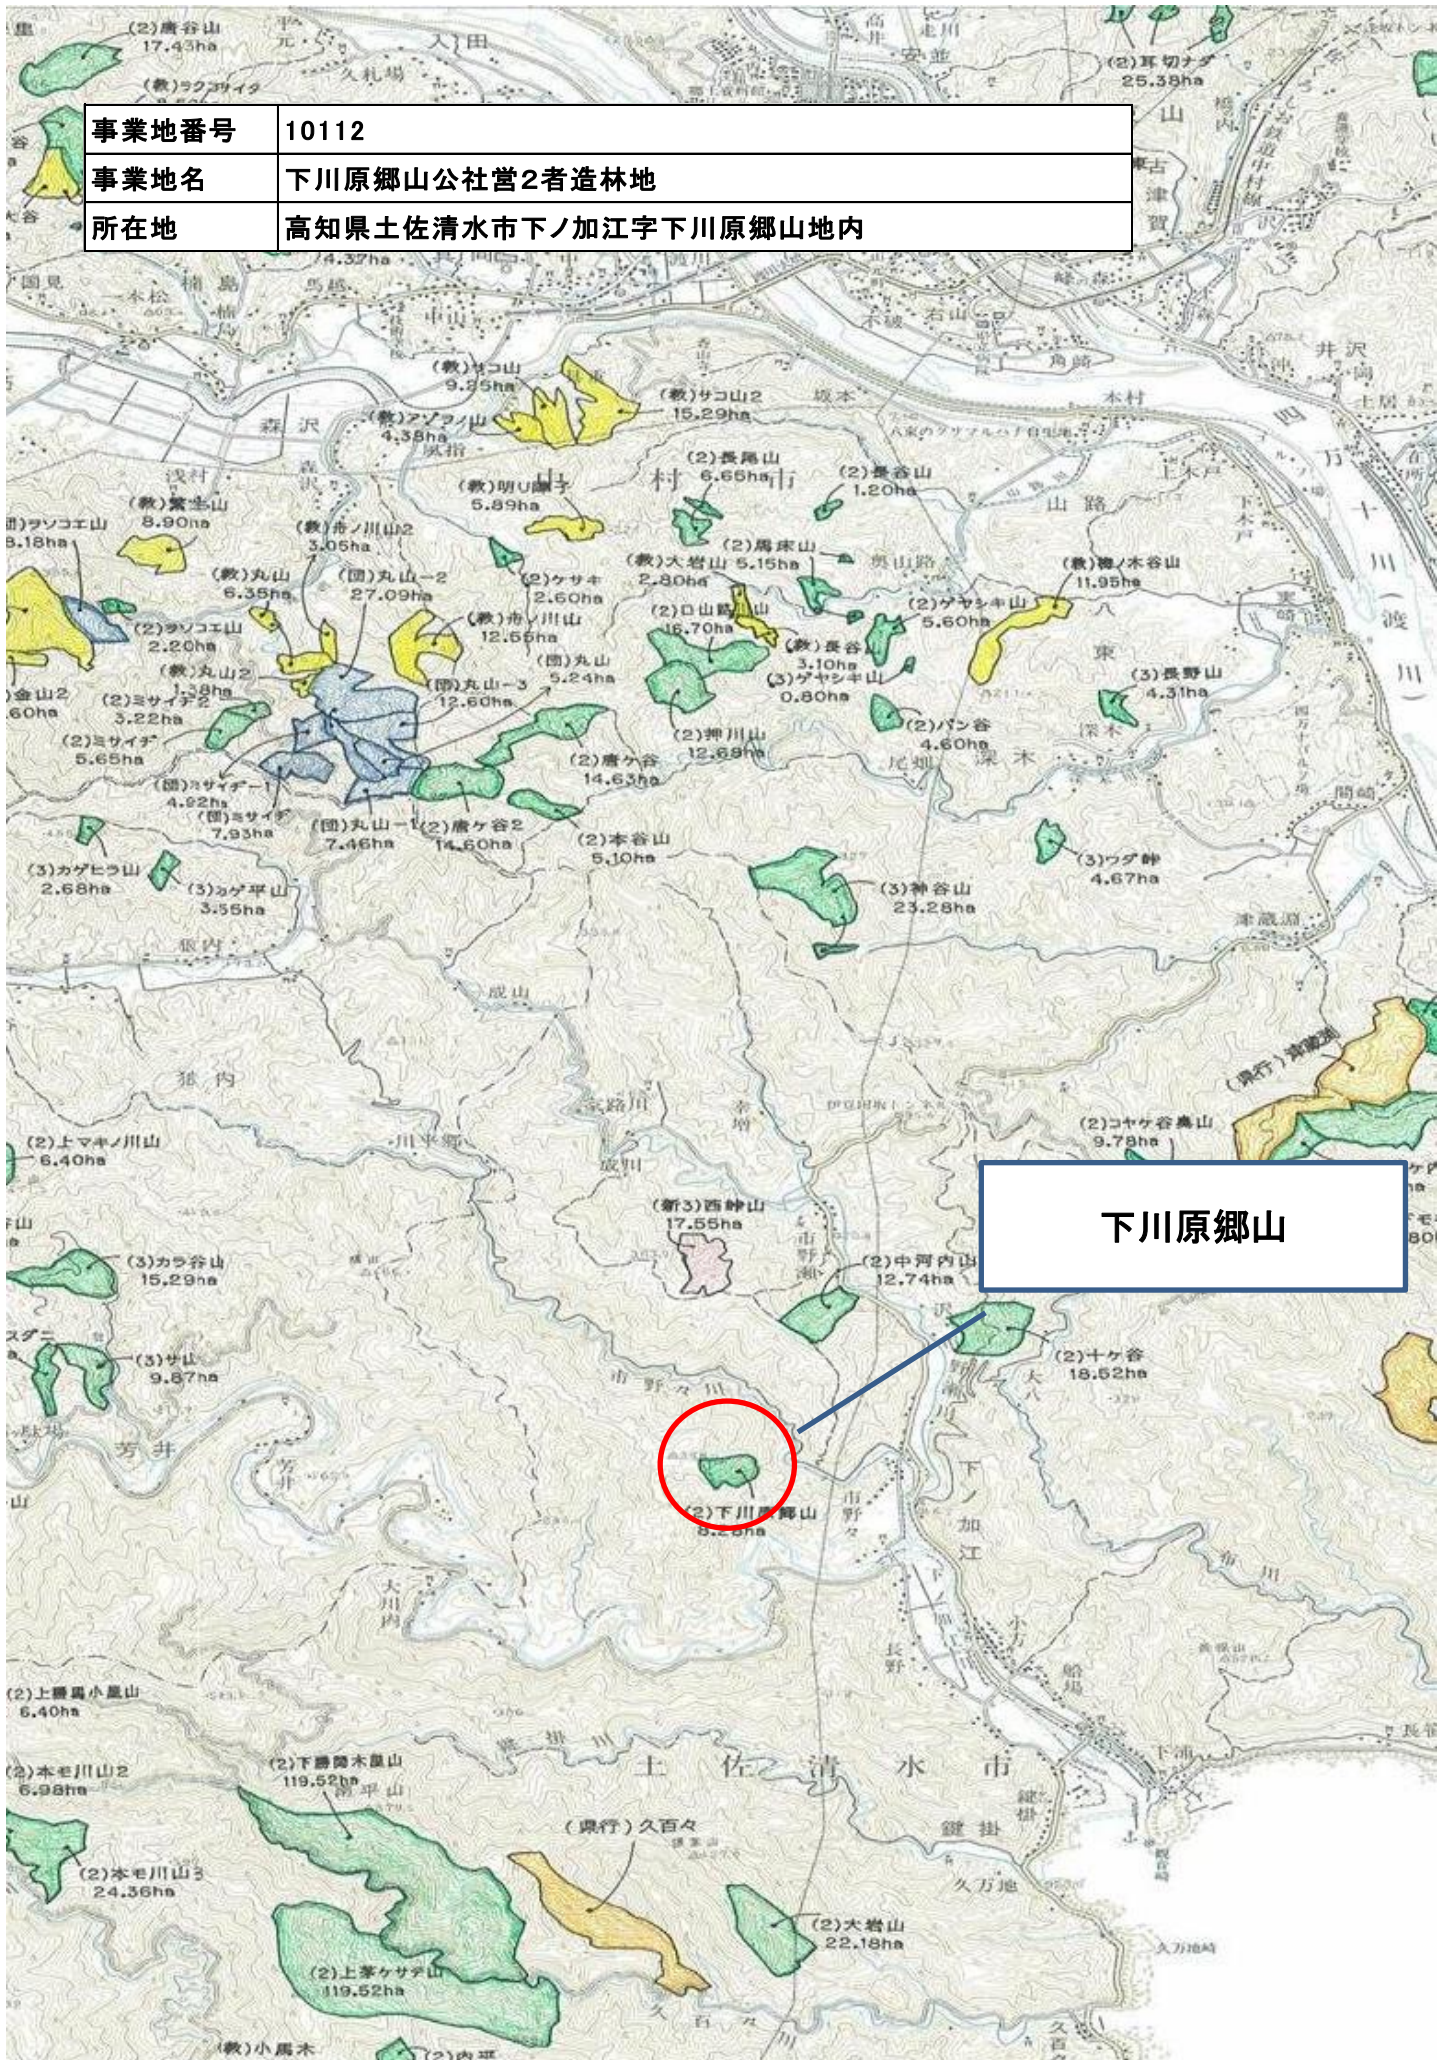

事業地番号	10112
事業地名	下川原郷山公社営2者造林地
所在地	高知県土佐清水市下ノ加江字下川原郷山地内

下川原郷山

(2)下川原郷山  
8.5ha