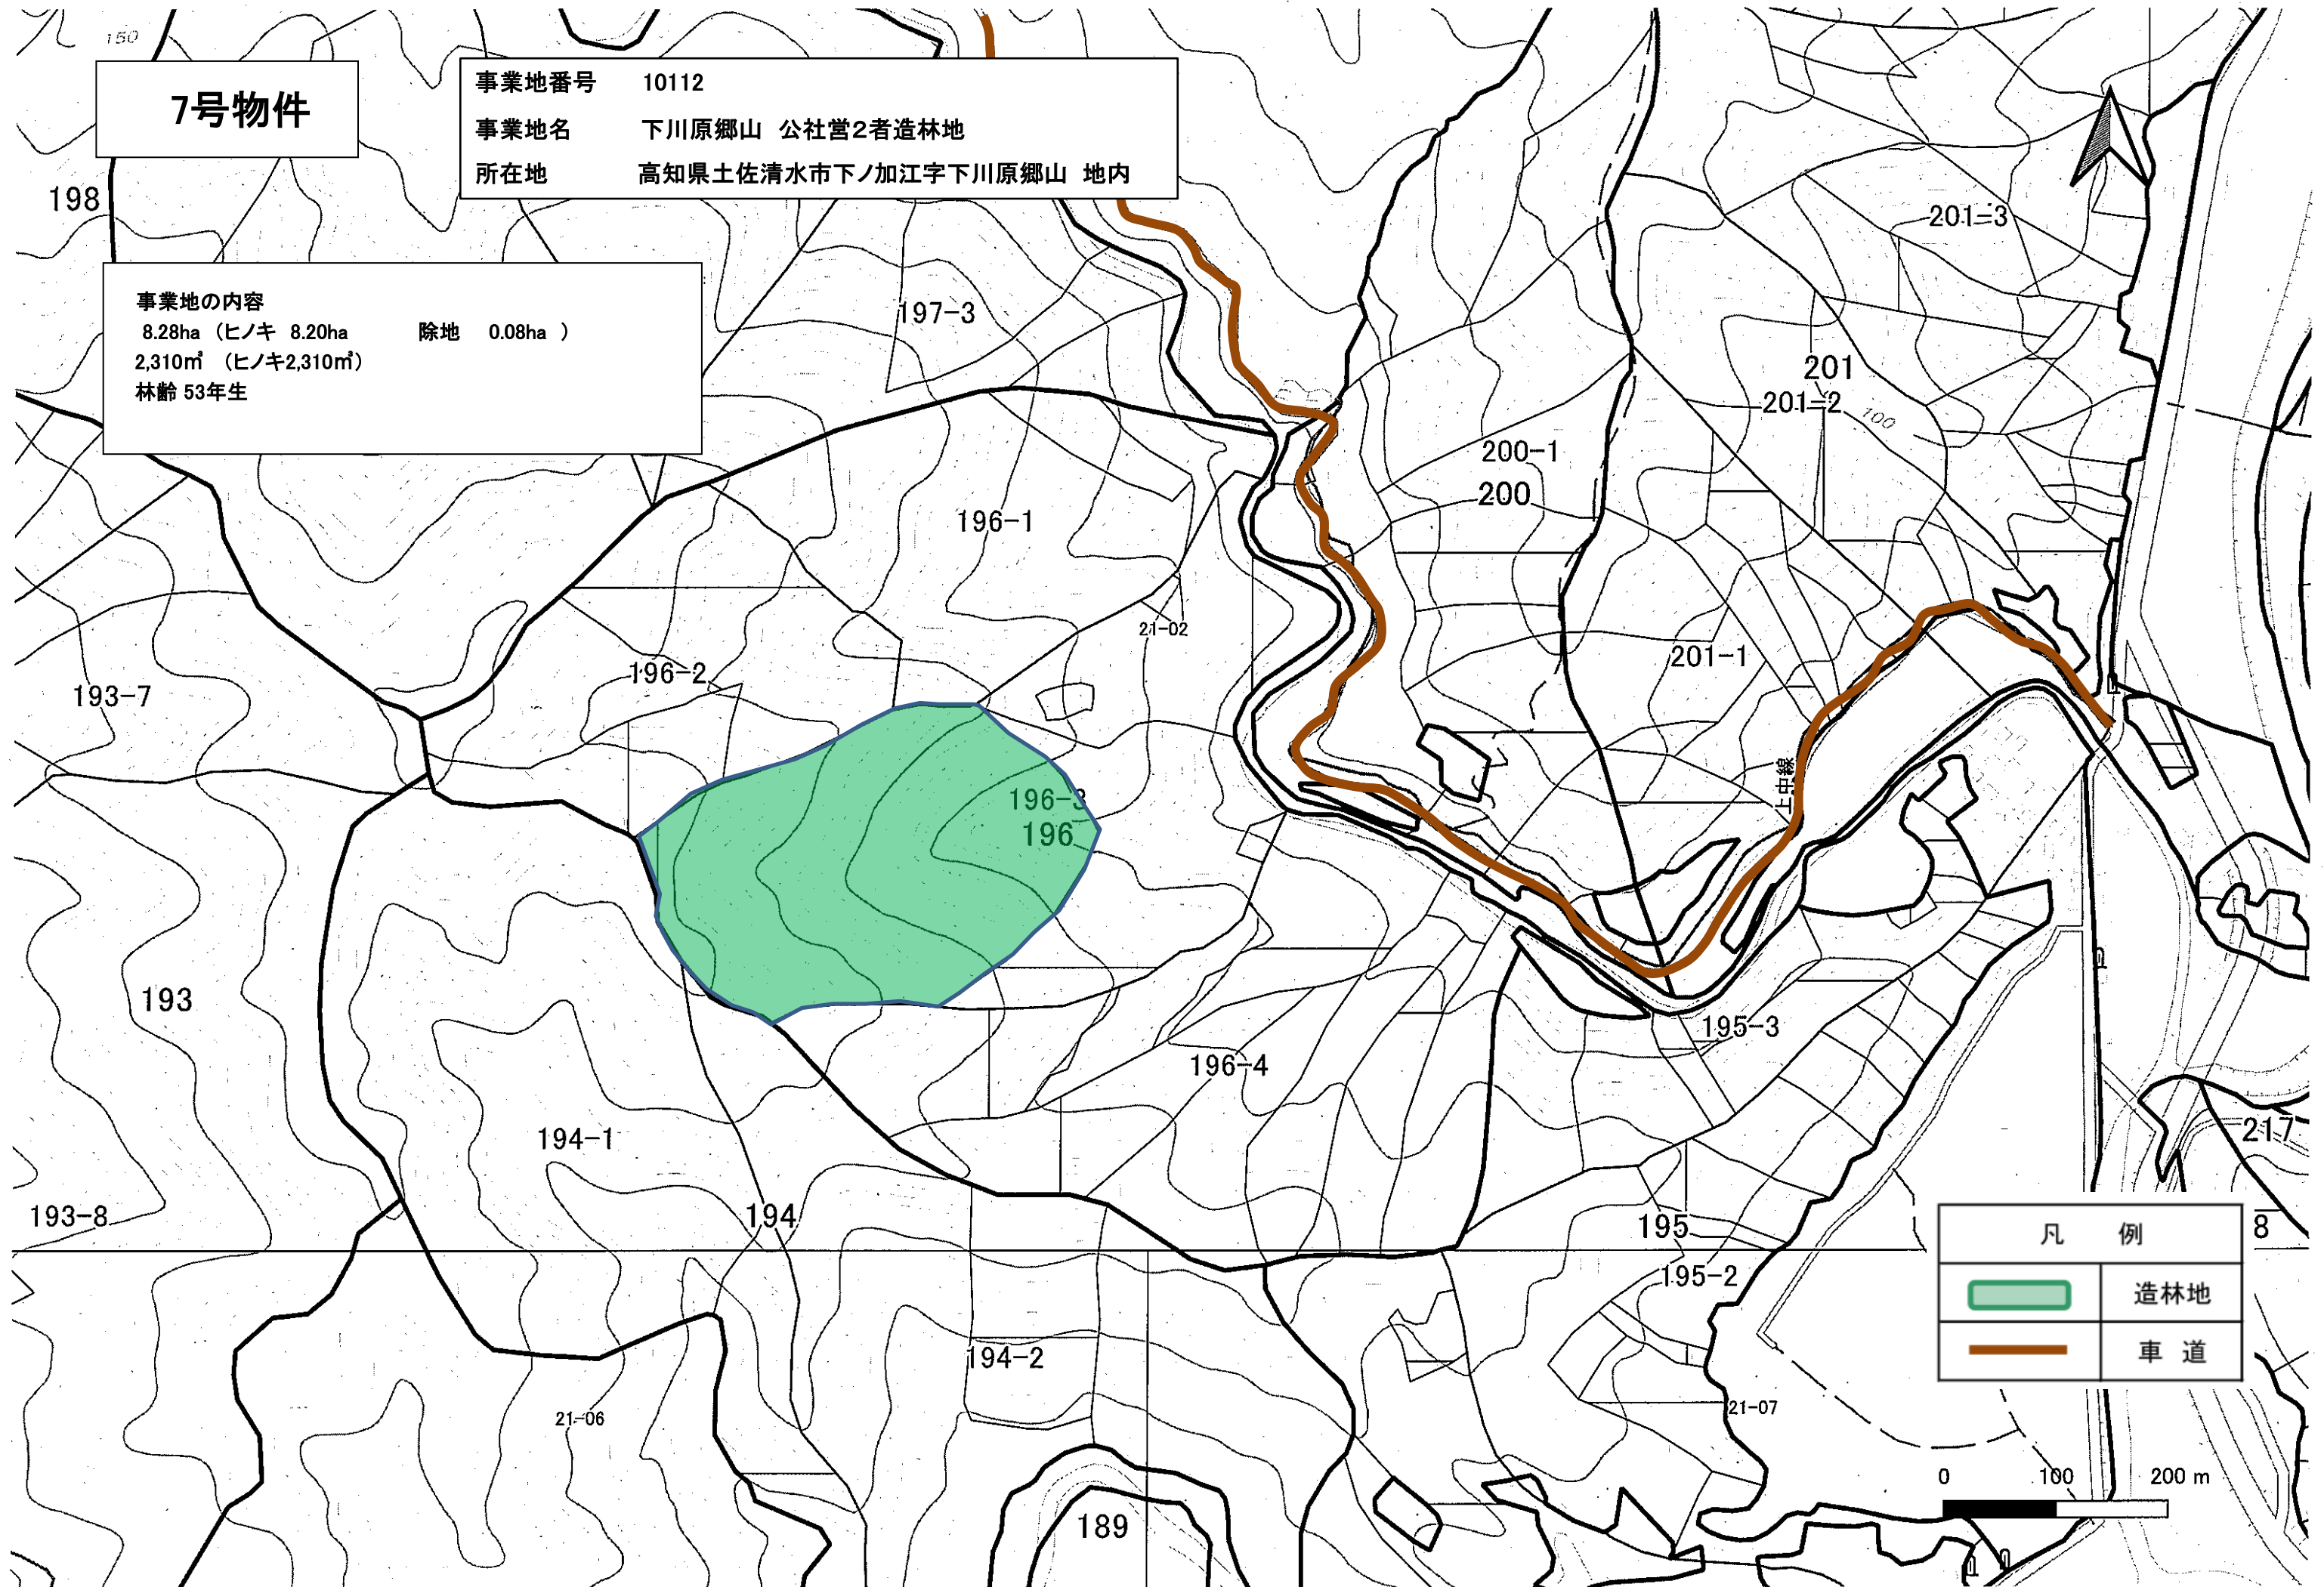

7号物件

事業地番号 10112
事業地名 下川原郷山 公社営2者造林地
所在地 高知県土佐清水市下ノ加江字下川原郷山 地内

事業地の内容
8.28ha (ヒノキ 8.20ha 除地 0.08ha)
2,310㎡ (ヒノキ2,310㎡)
林齢 53年生

凡 例	
	造林地
	車 道