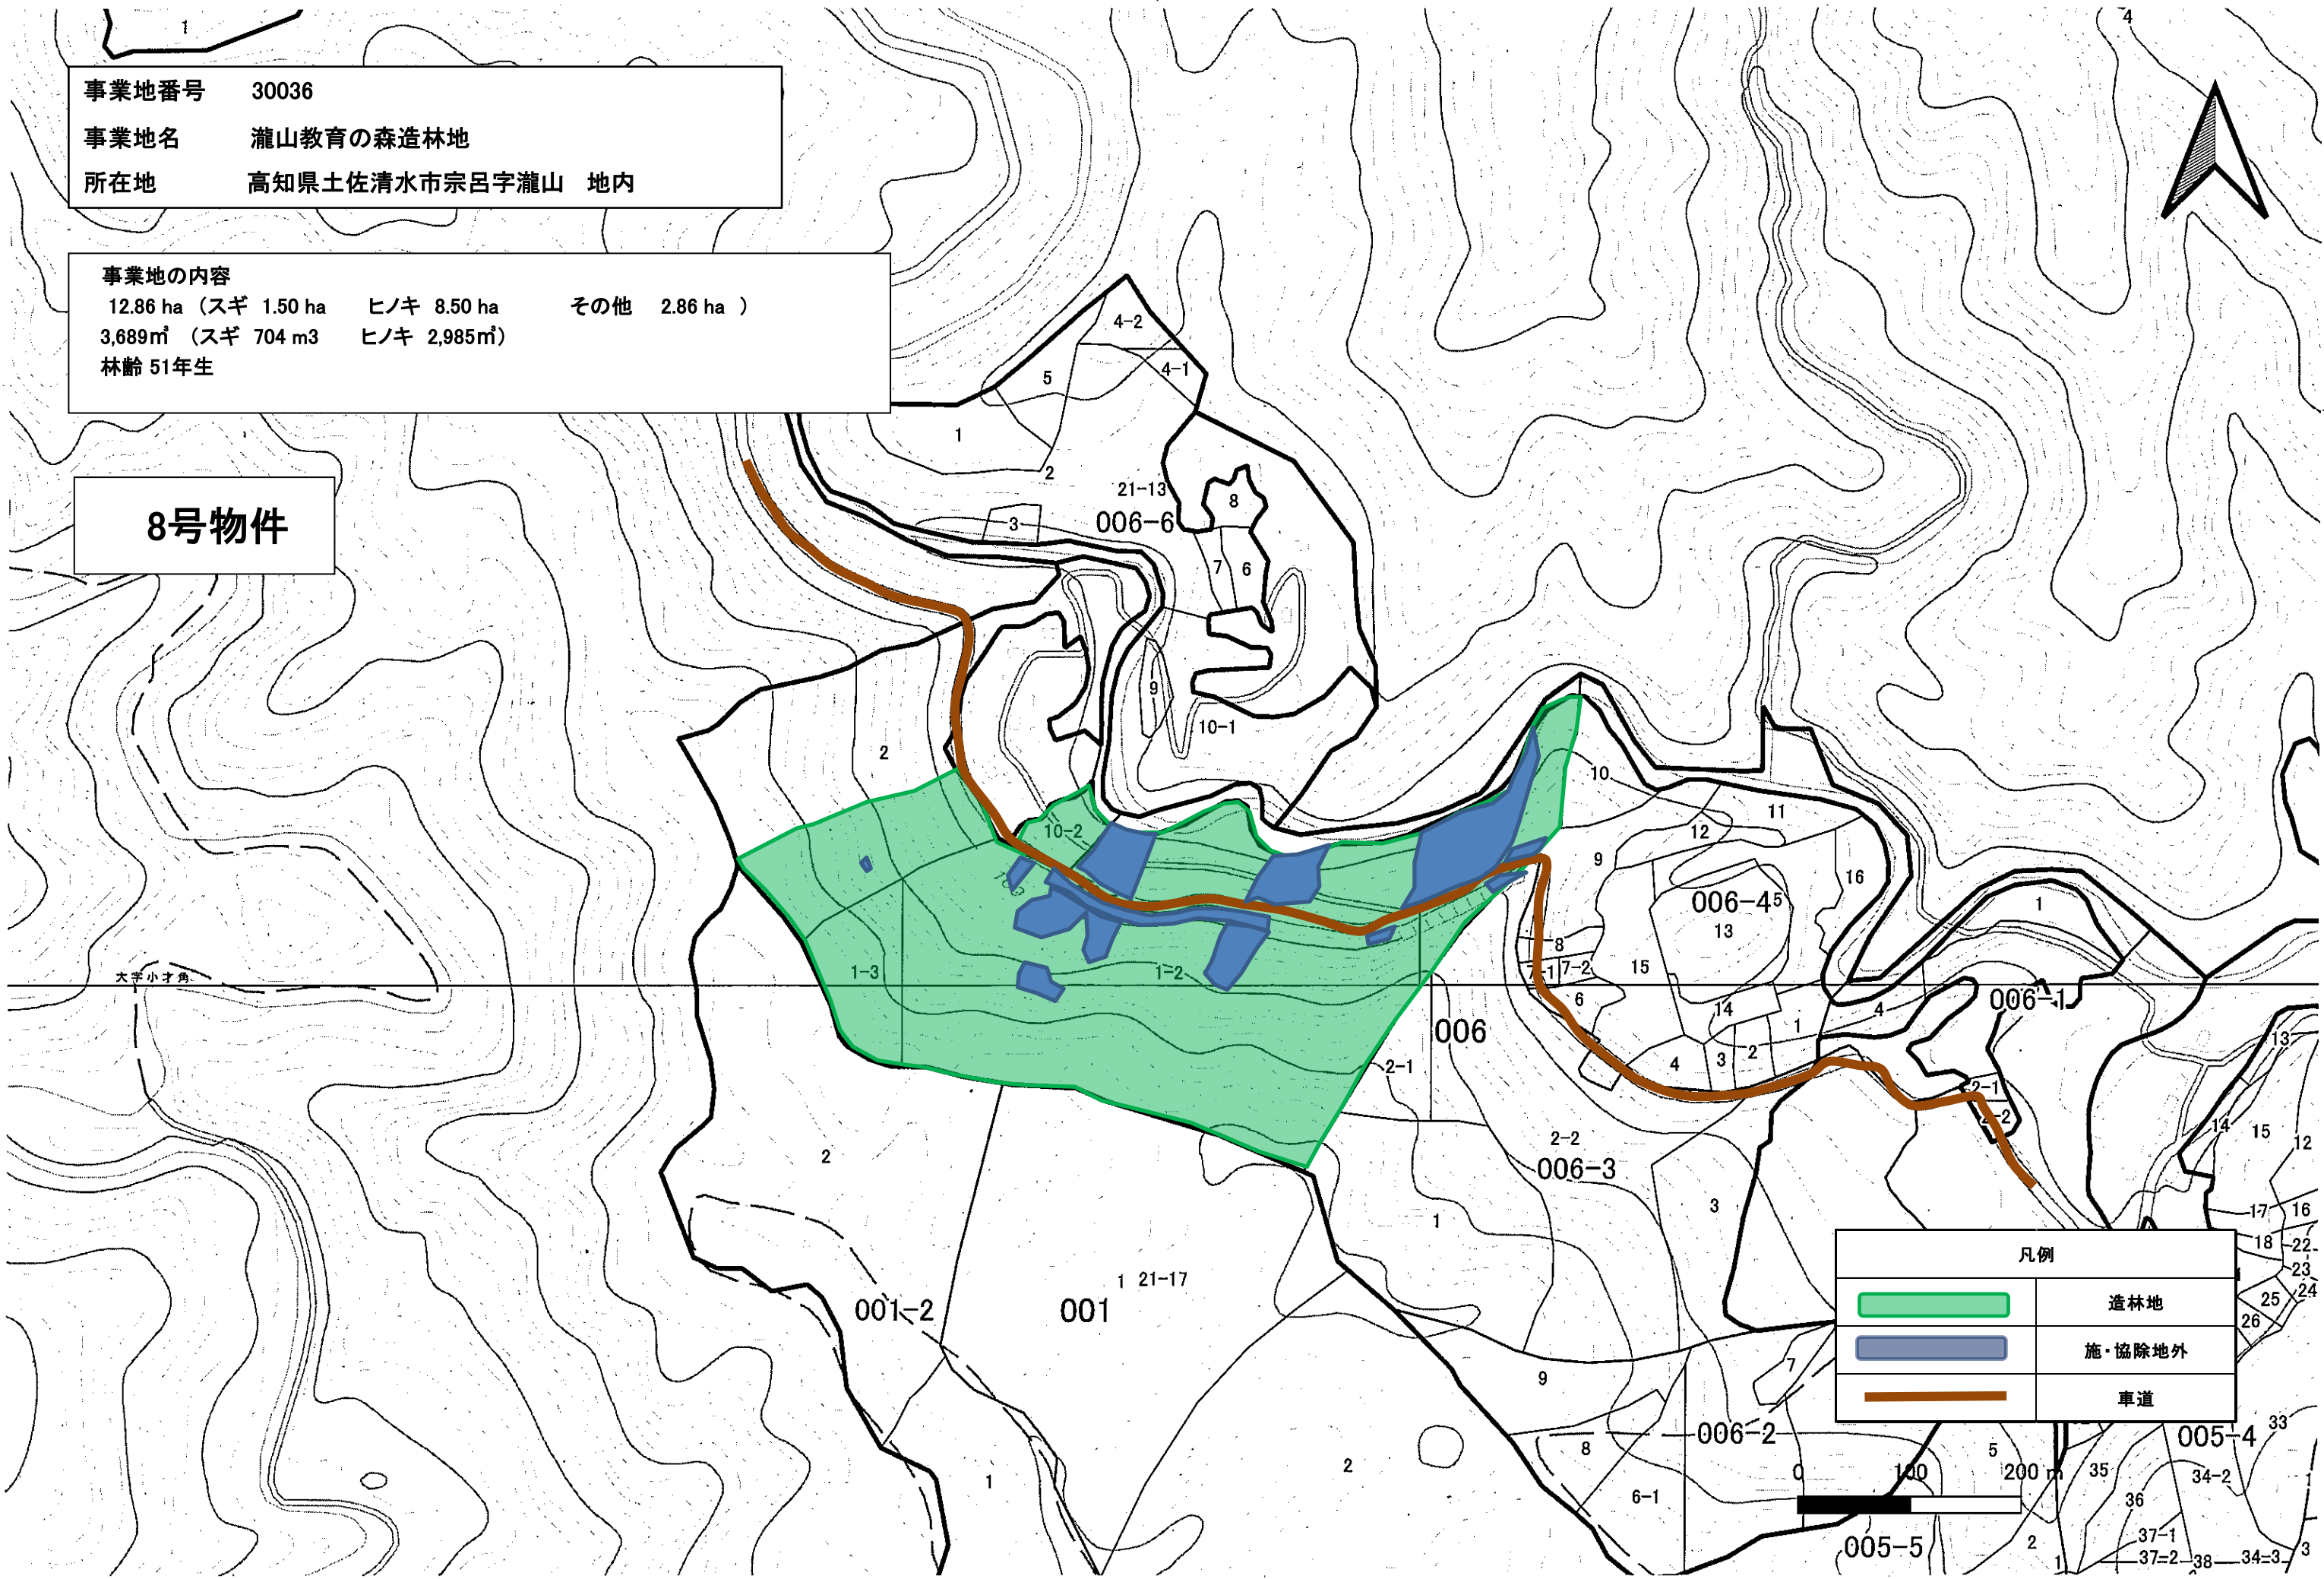

事業地番号 30036
 事業地名 瀧山教育の森造林地
 所在地 高知県土佐清水市宗呂字瀧山 地内

事業地の内容
 12.86 ha (スギ 1.50 ha ヒノキ 8.50 ha その他 2.86 ha)
 3,689m³ (スギ 704 m³ ヒノキ 2,985m³)
 林齢 51年生

8号物件

凡例	
	造林地
	施・協除地外
	車道