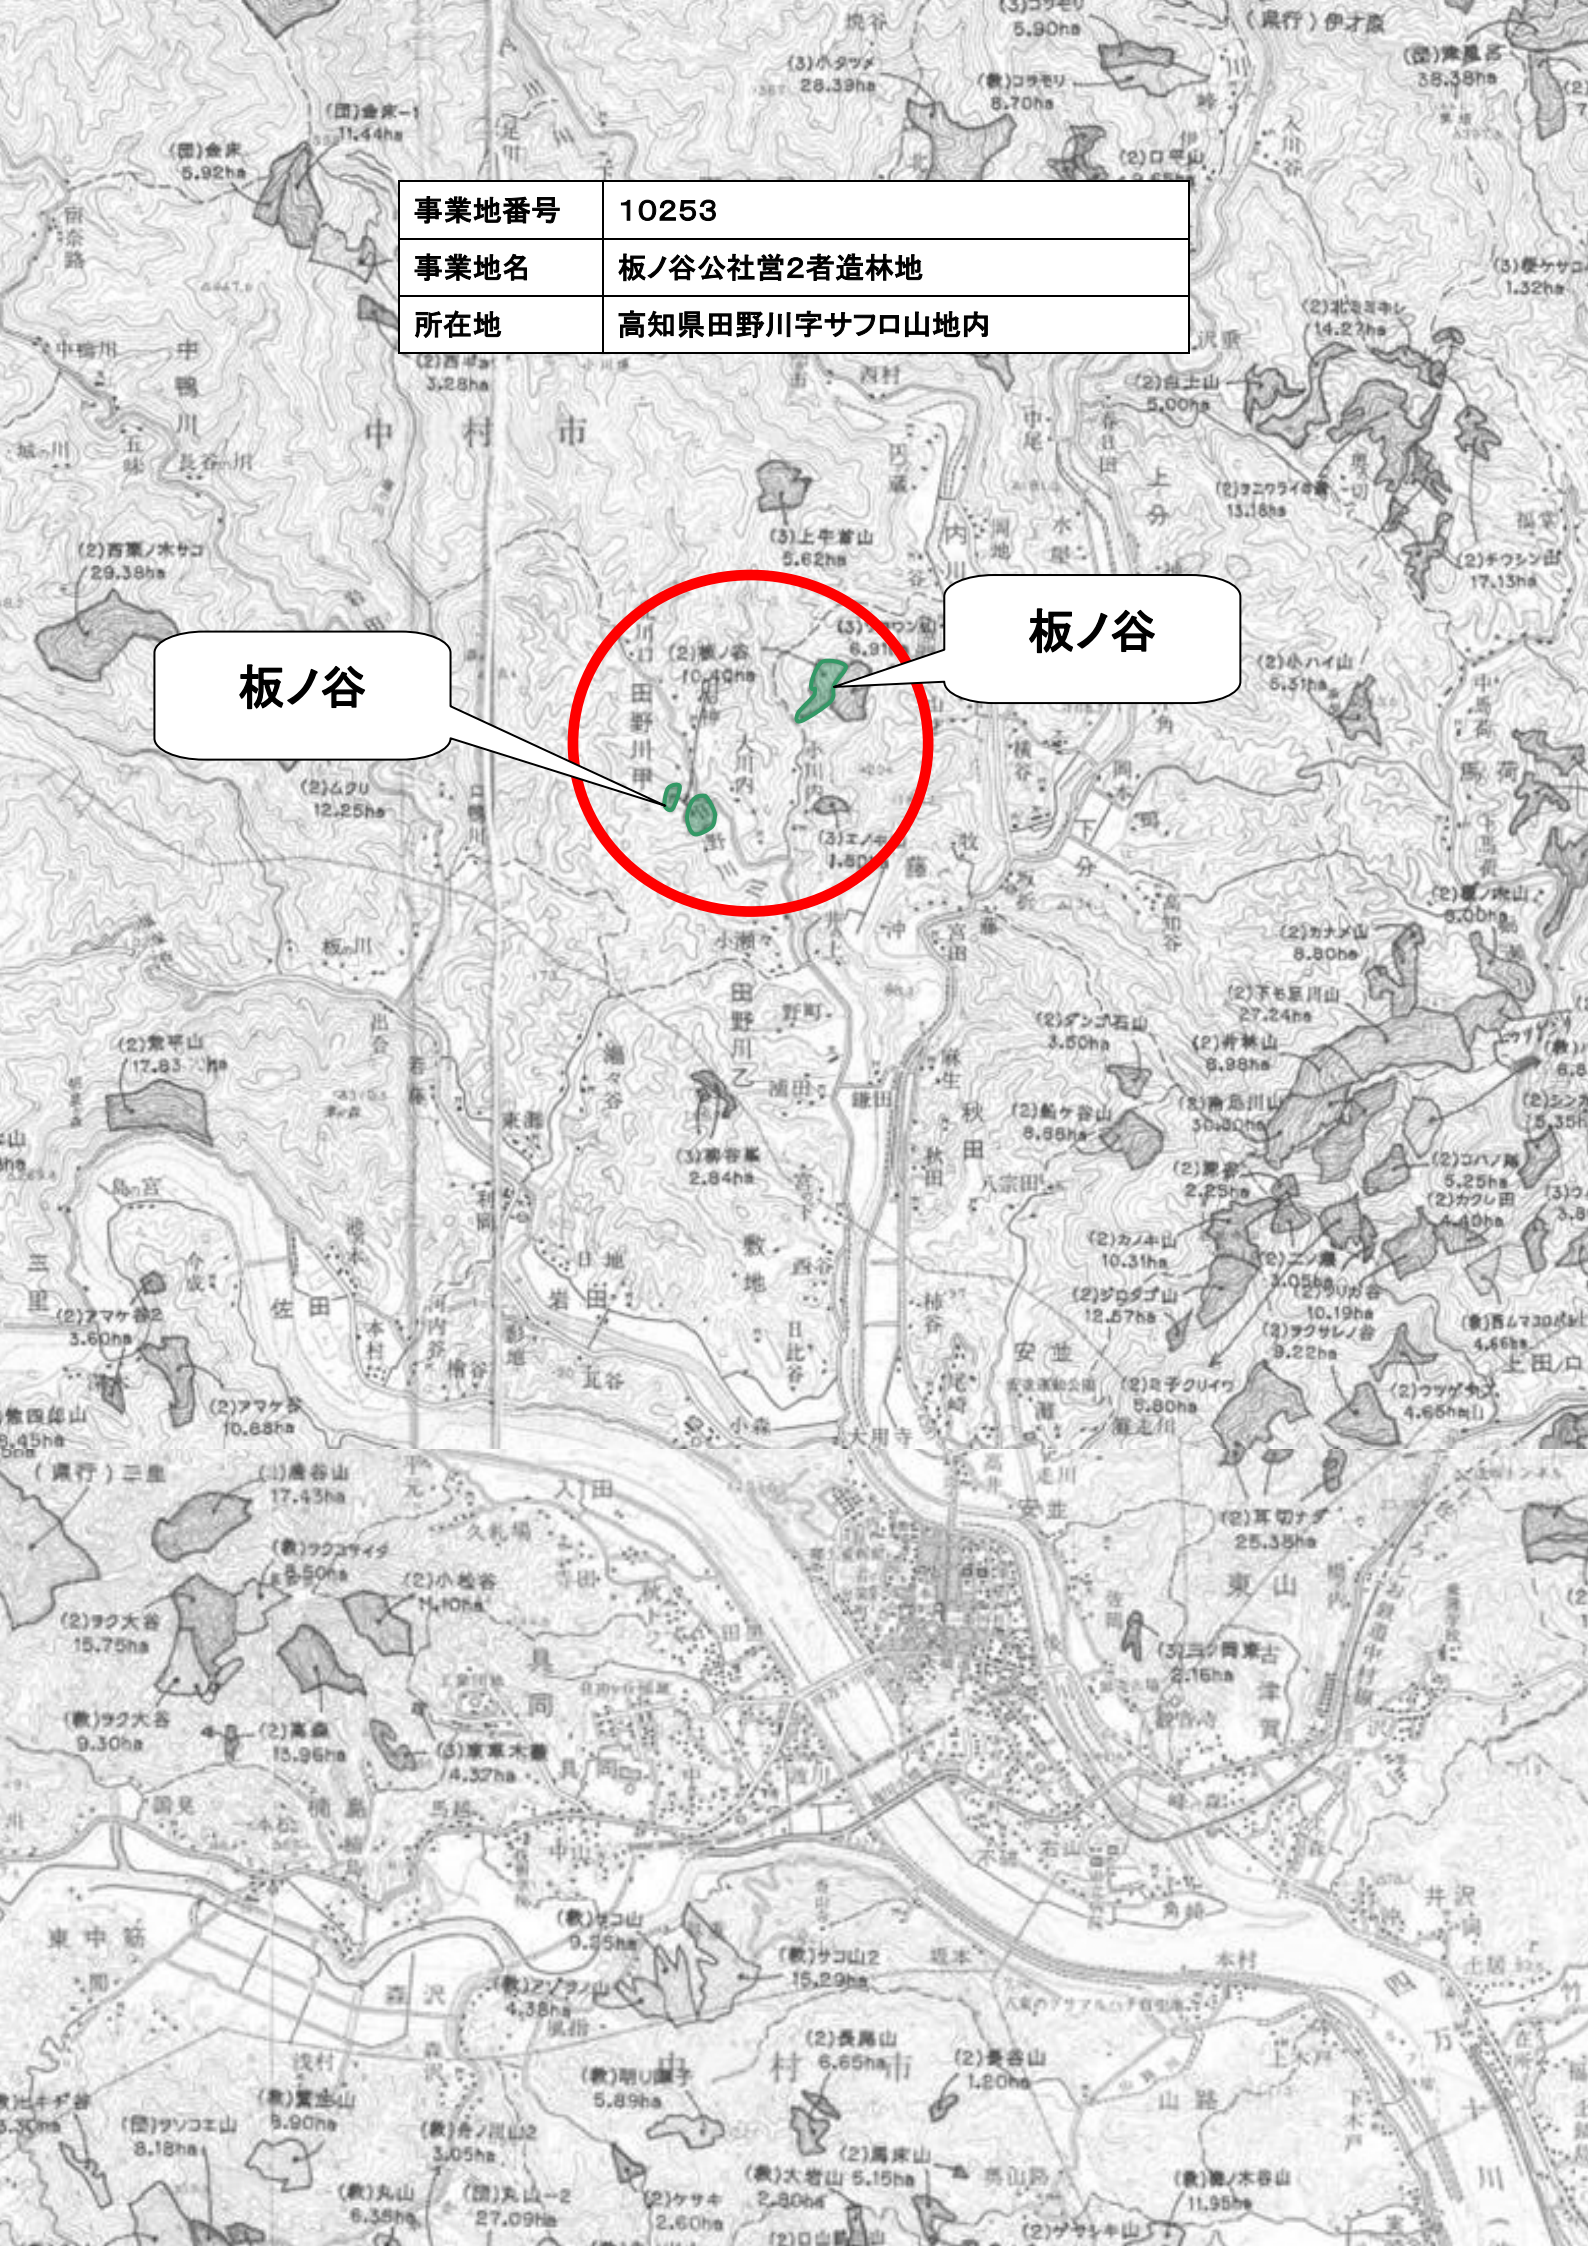

事業地番号	10253
事業地名	板ノ谷公社営2者造林地
所在地	高知県田野川字サフロ山地内

板ノ谷

板ノ谷