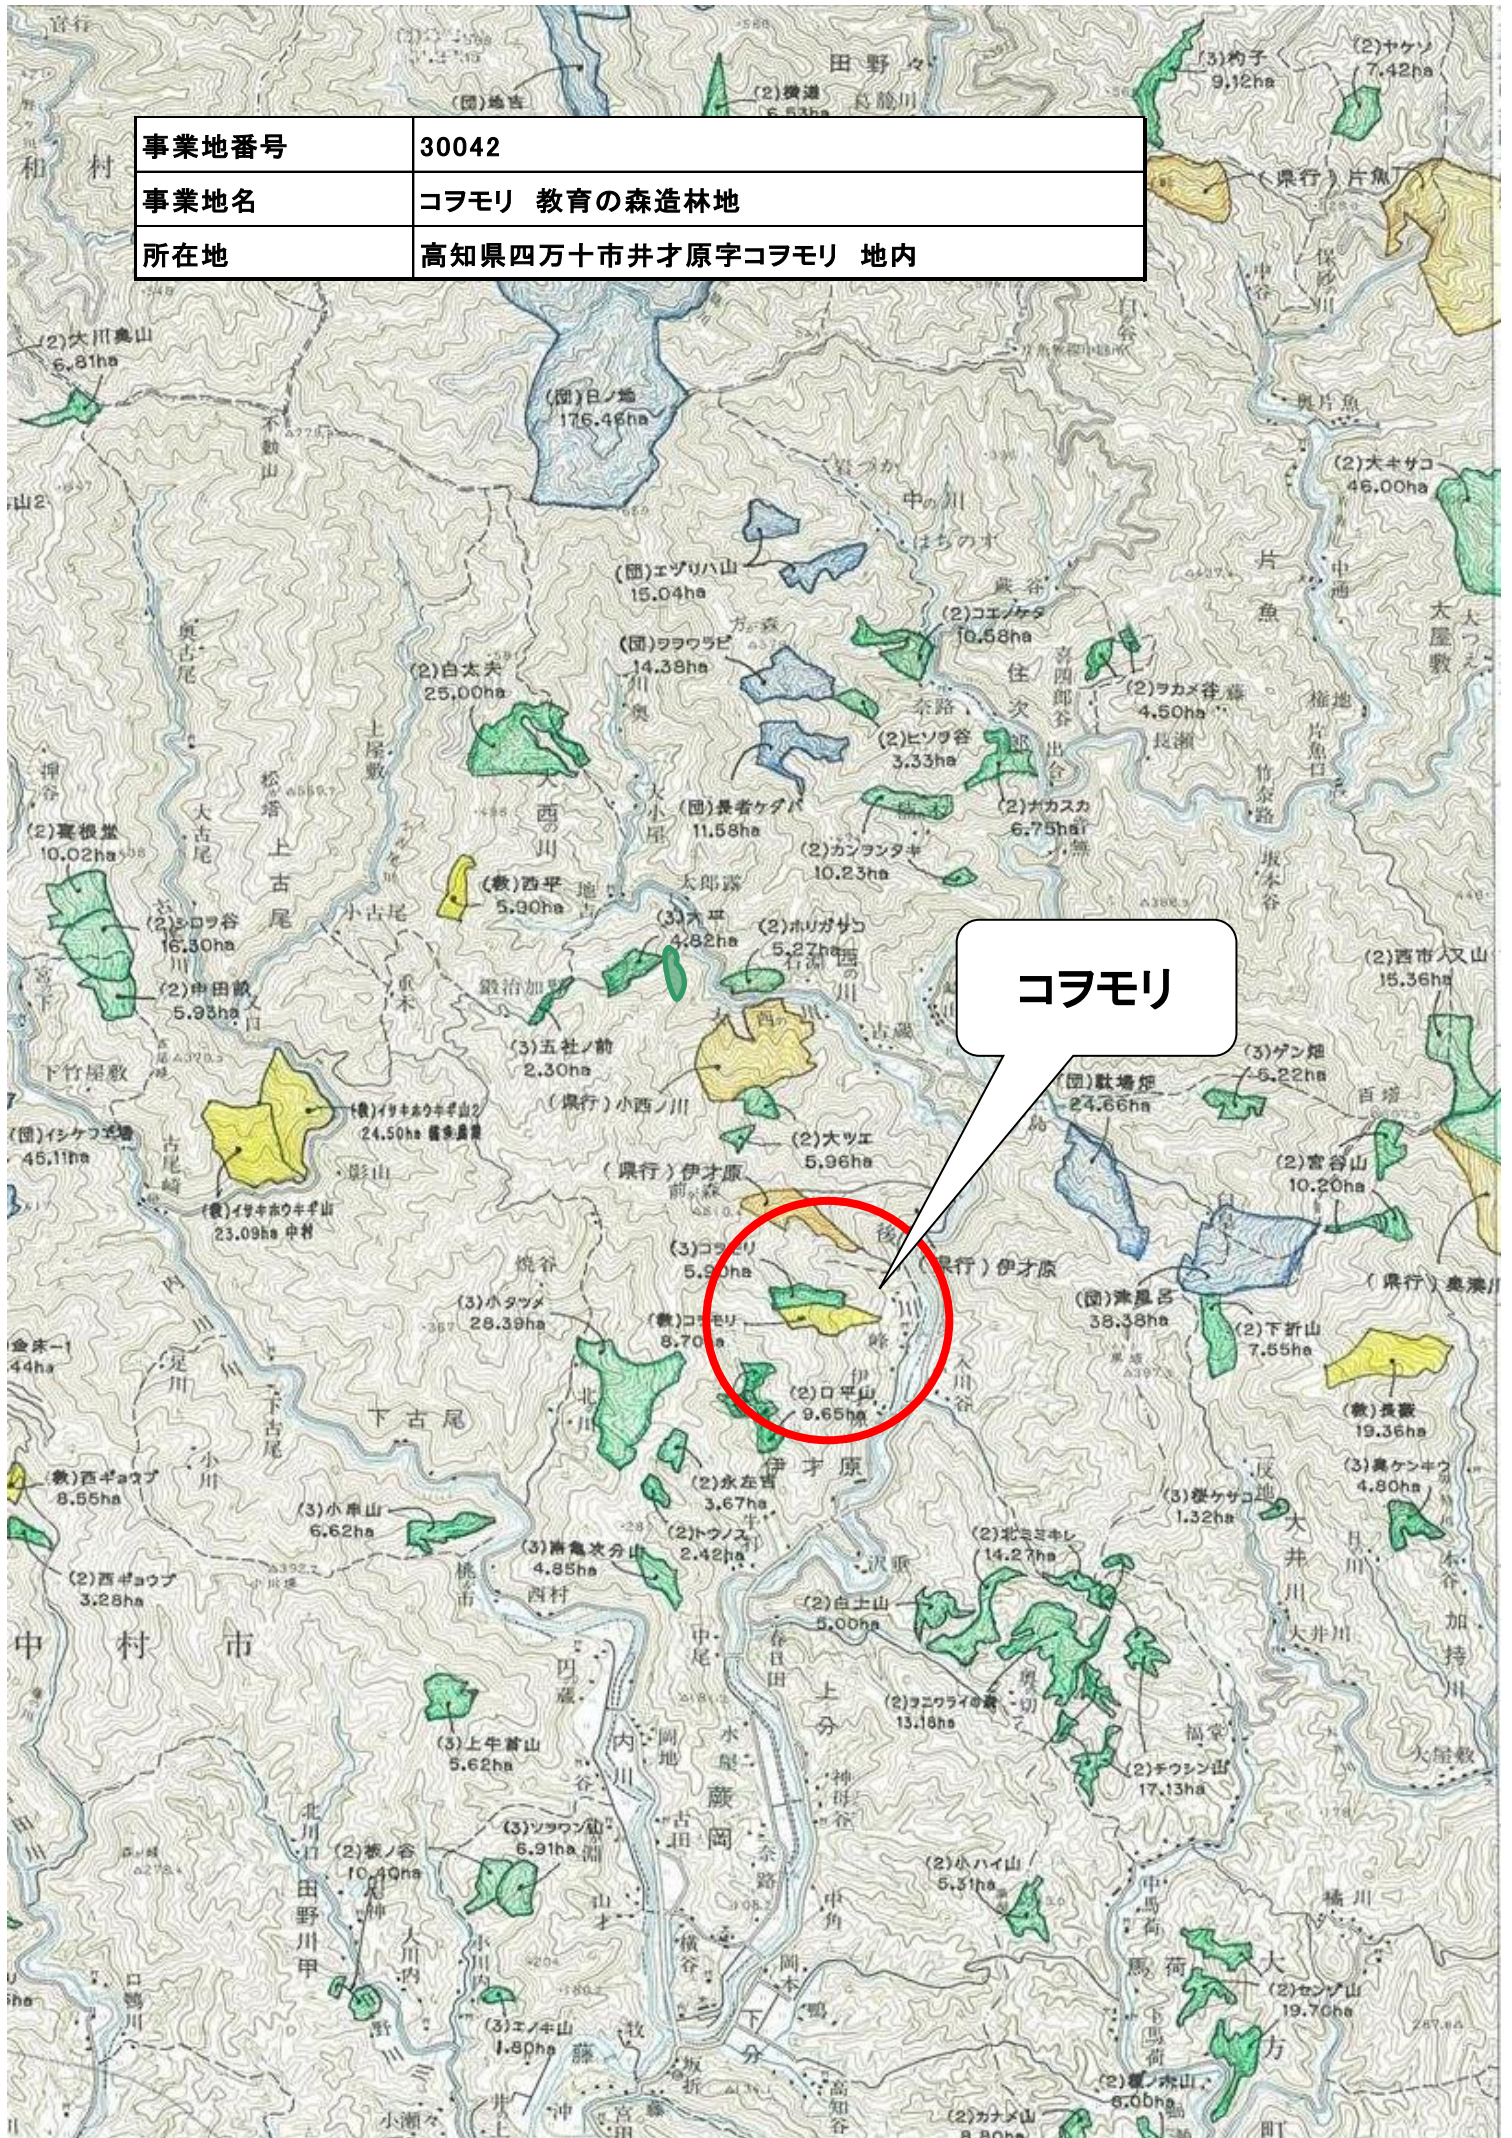

事業地番号	30042
事業地名	コヲモリ 教育の森造林地
所在地	高知県四万十市井才原字コヲモリ 地内

コヲモリ