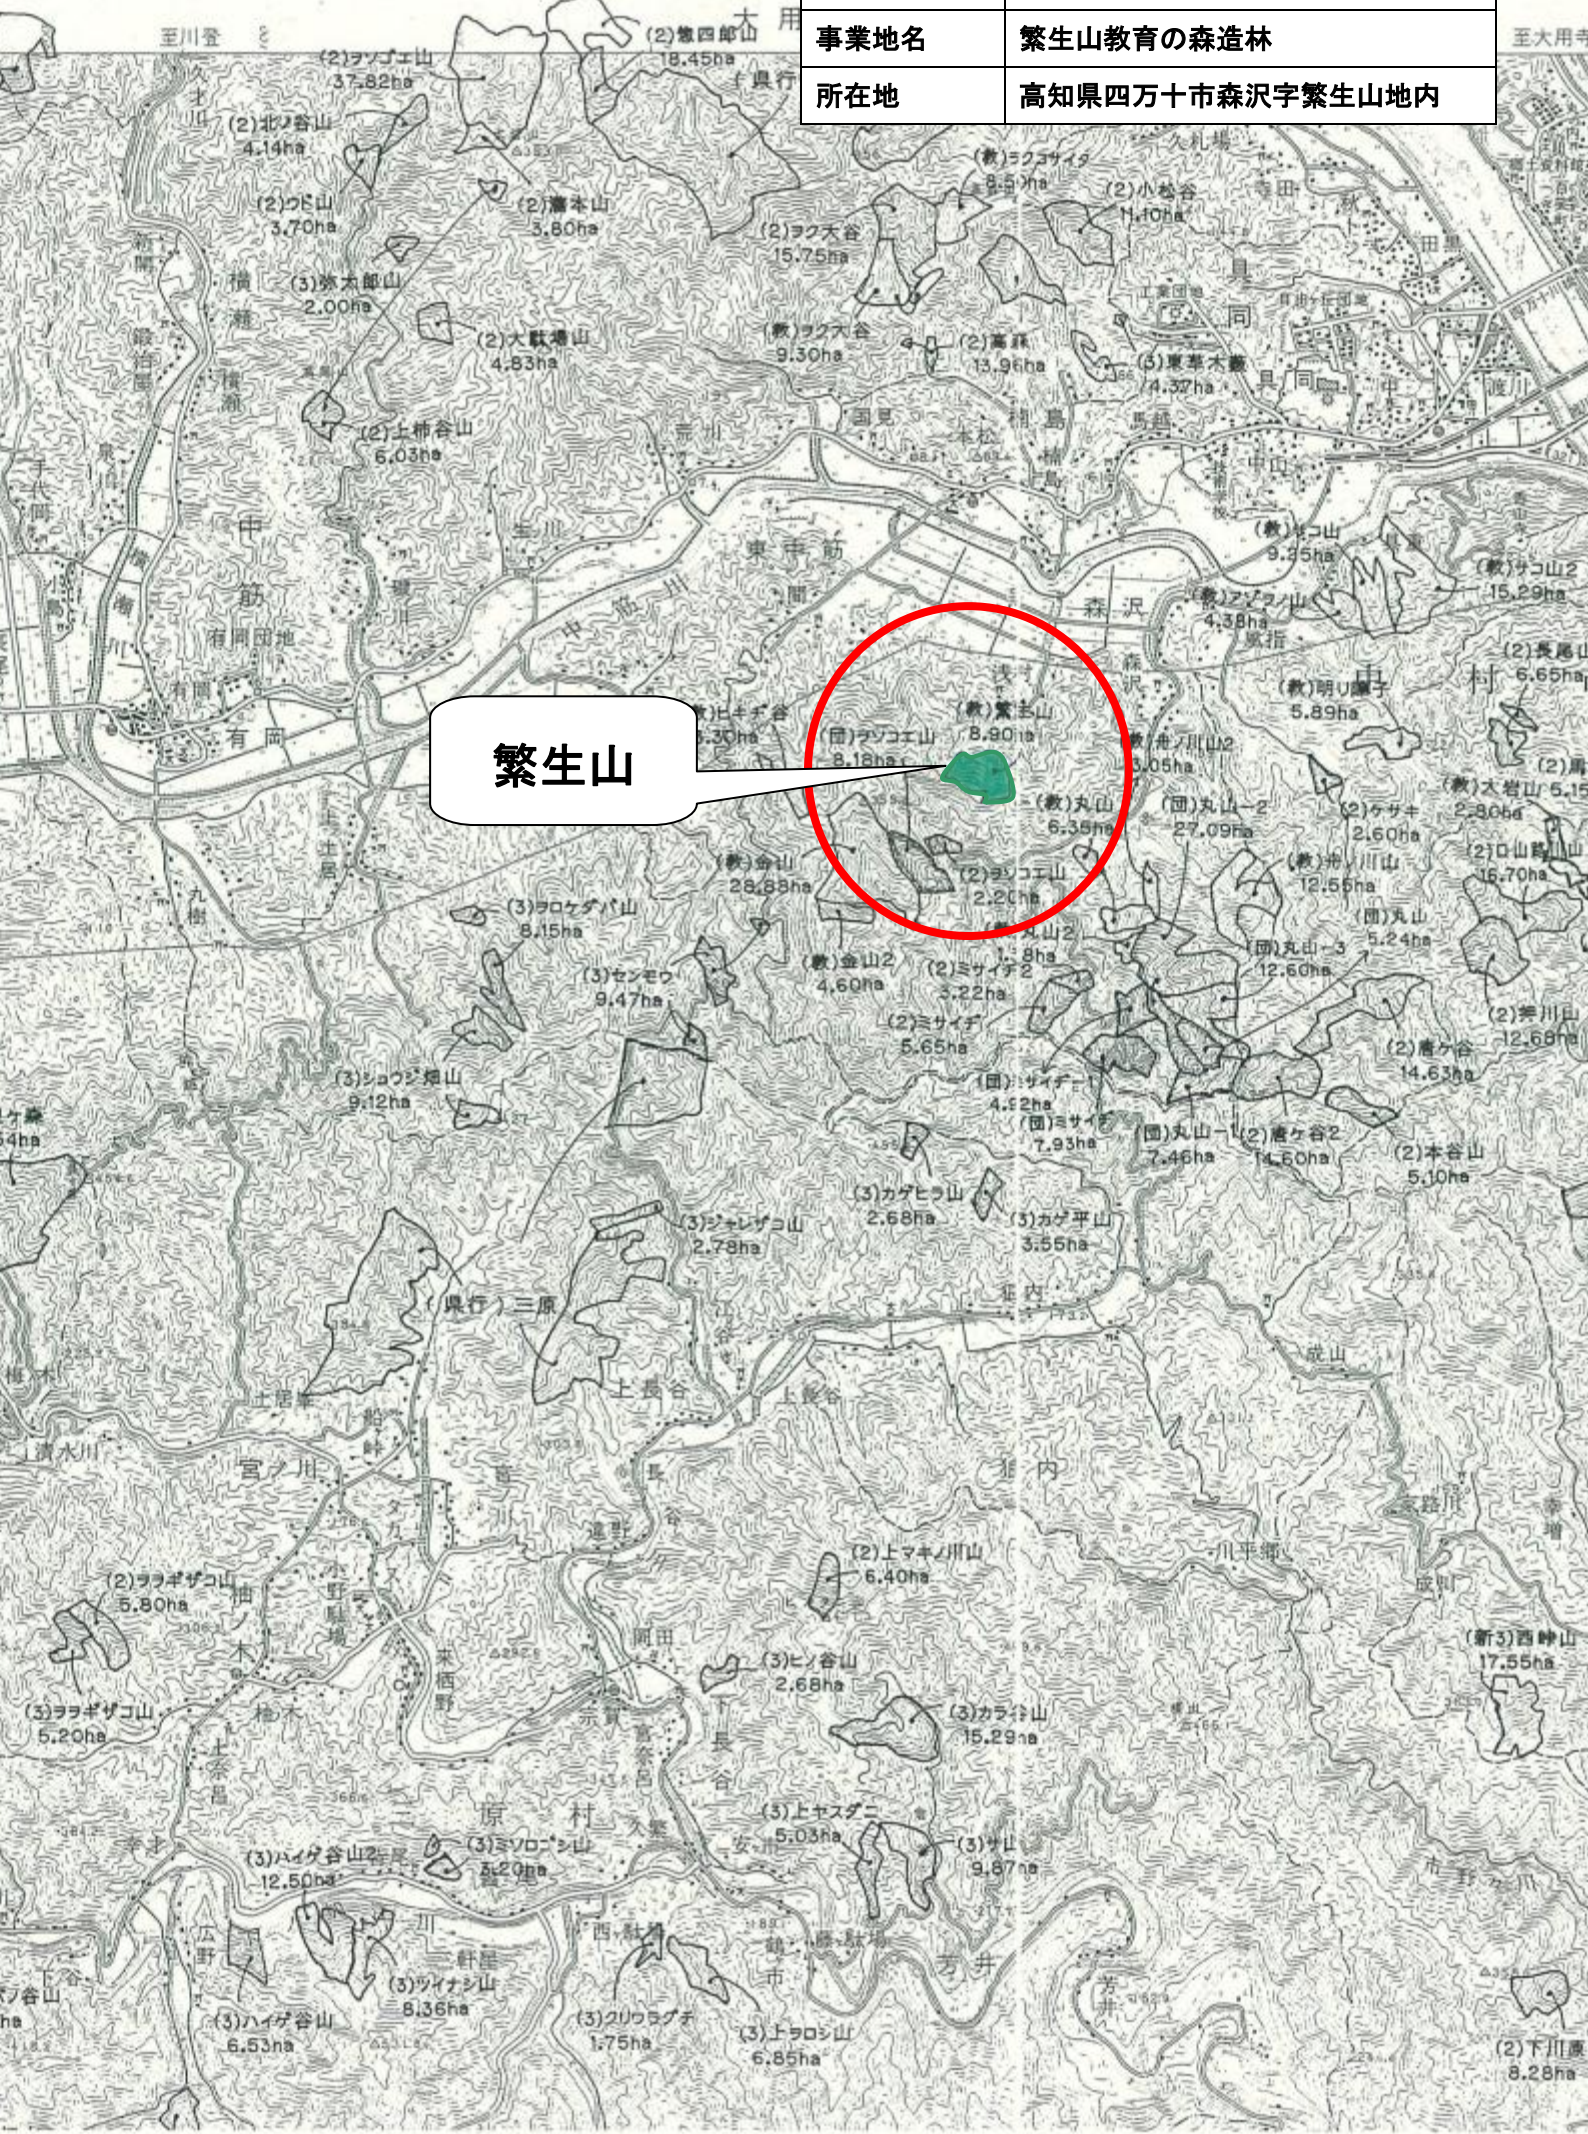

土佐

事業地番号	30081
事業地名	繁生山教育の森造林
所在地	高知県四万十市森沢字繁生山地内

繁生山