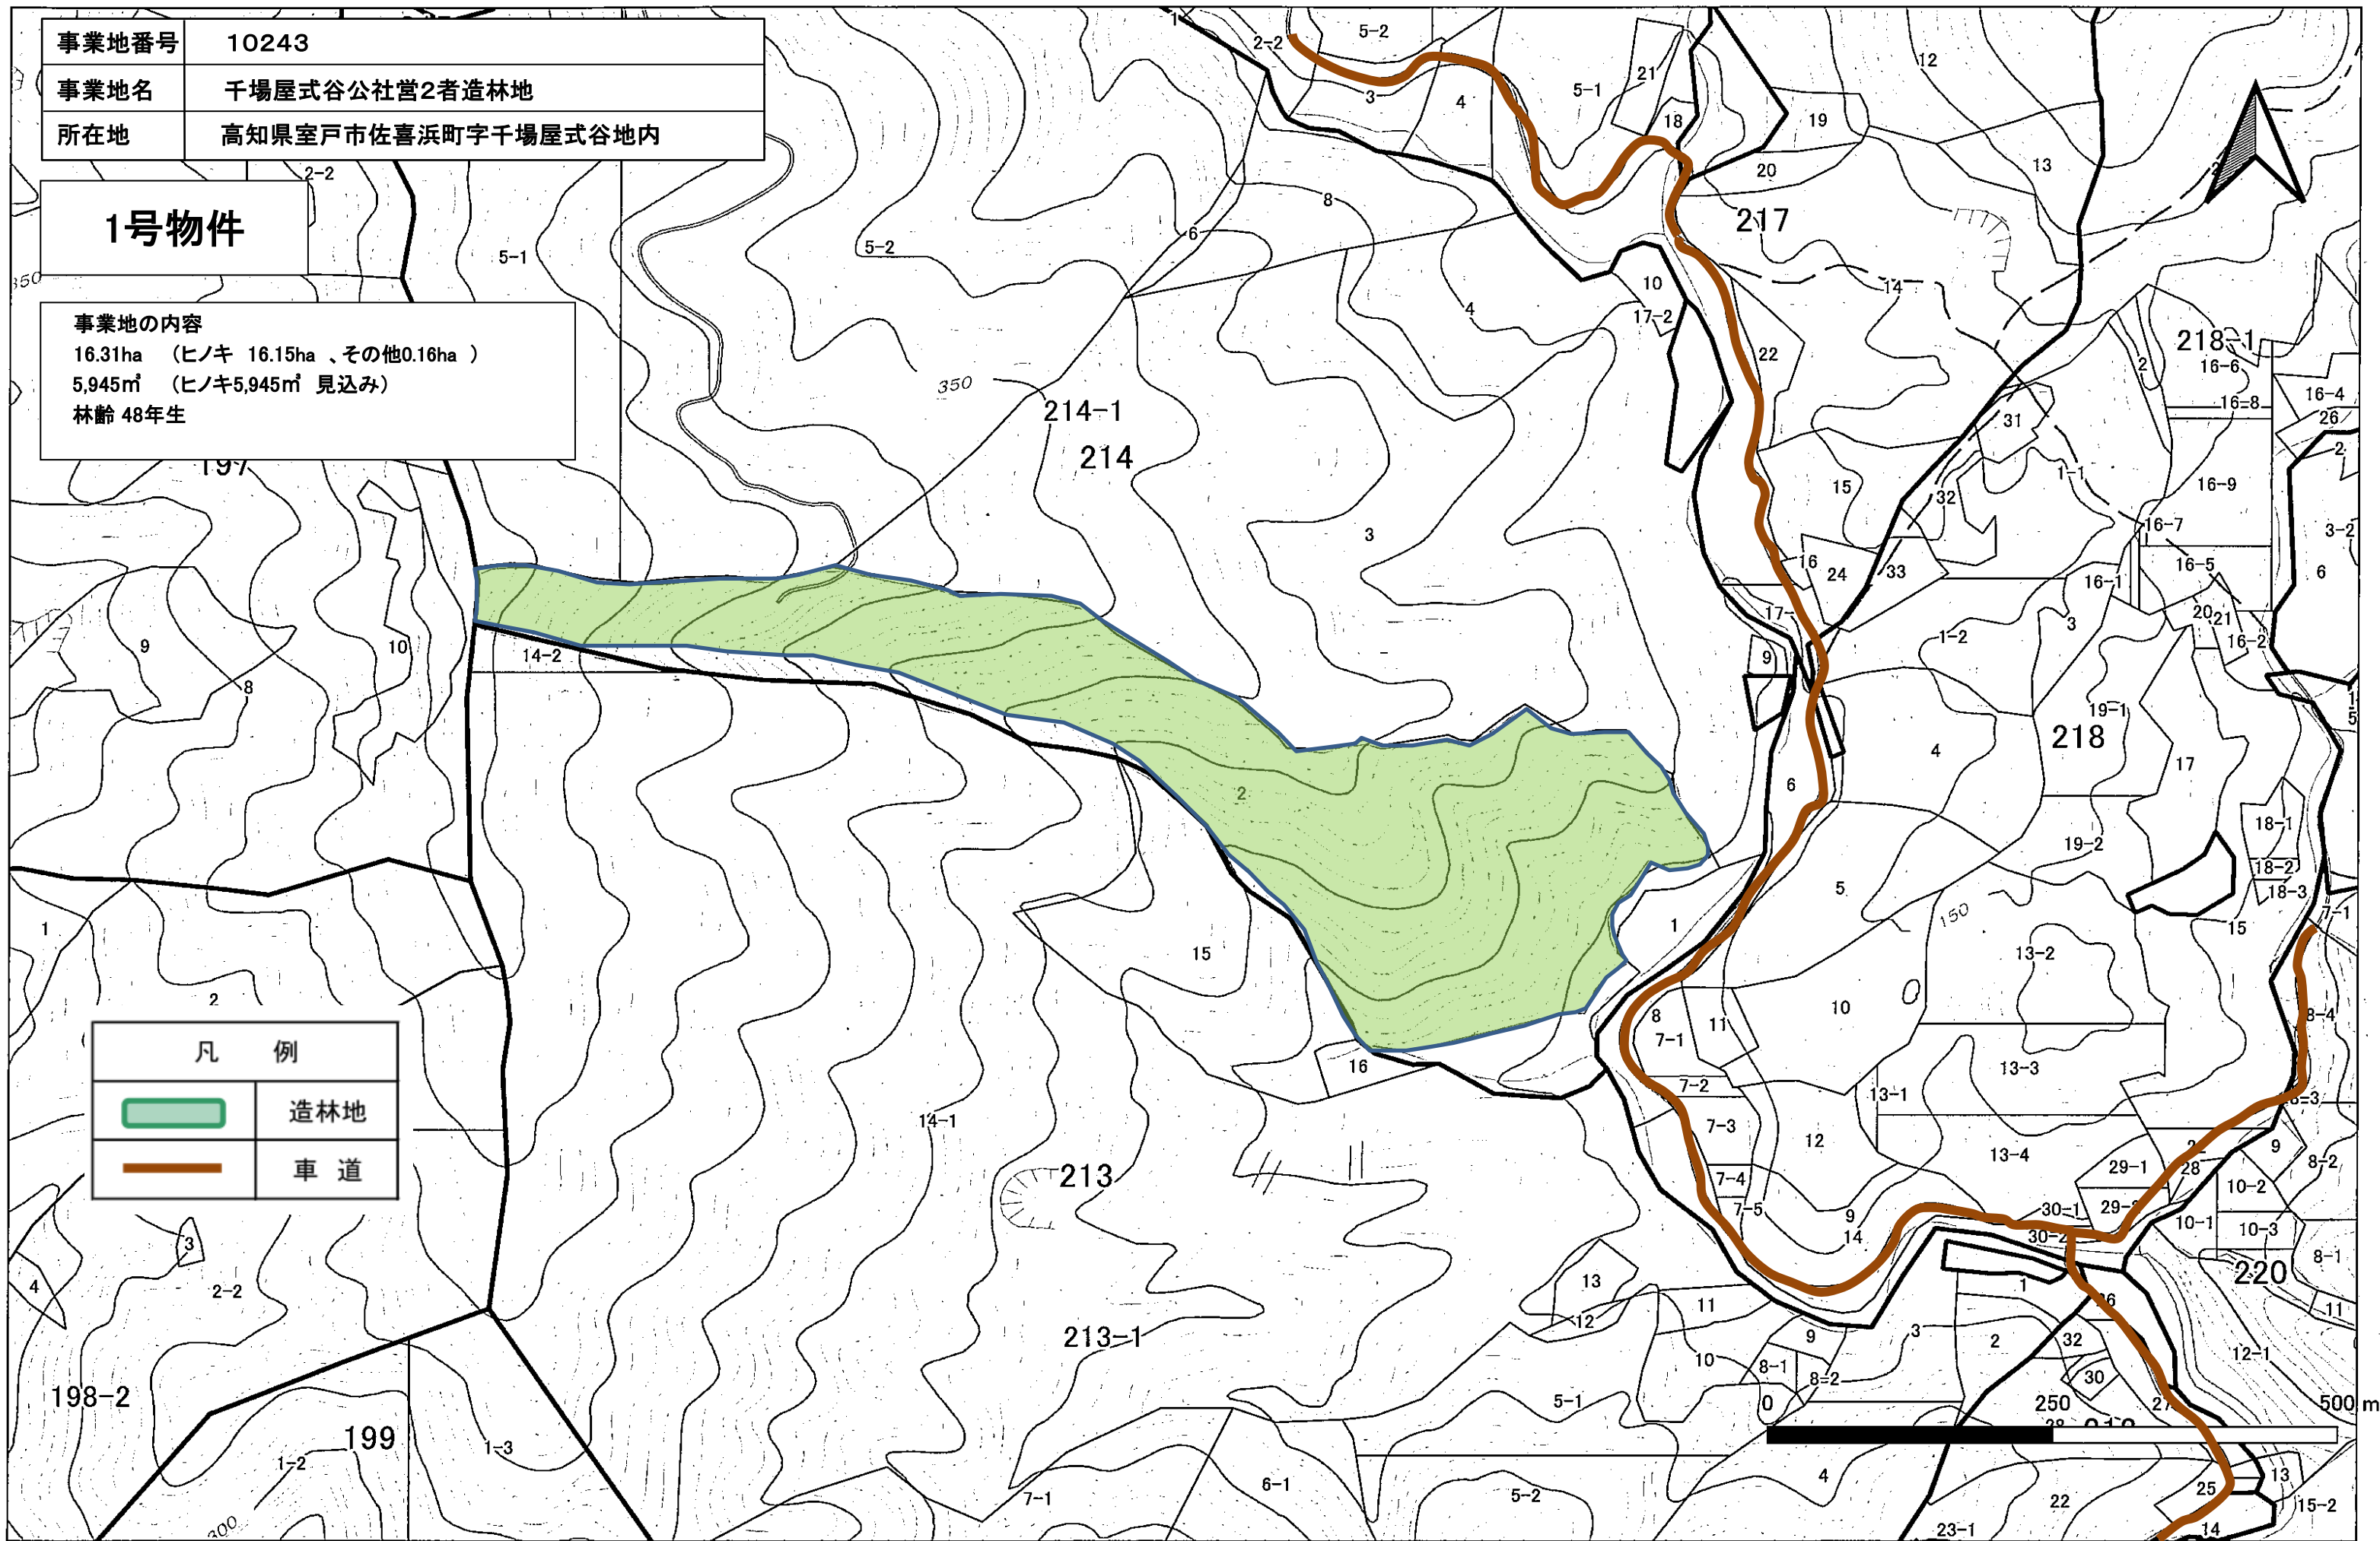

事業地番号	10243
事業地名	千場屋式谷公社営2者造林地
所在地	高知県室戸市佐喜浜町字千場屋式谷地内

**1号物件**

事業地の内容  
 16.31ha (ヒノキ 16.15ha、その他0.16ha)  
 5,945㎡ (ヒノキ5,945㎡ 見込み)  
 林齢 48年生

凡 例	
	造林地
	車 道