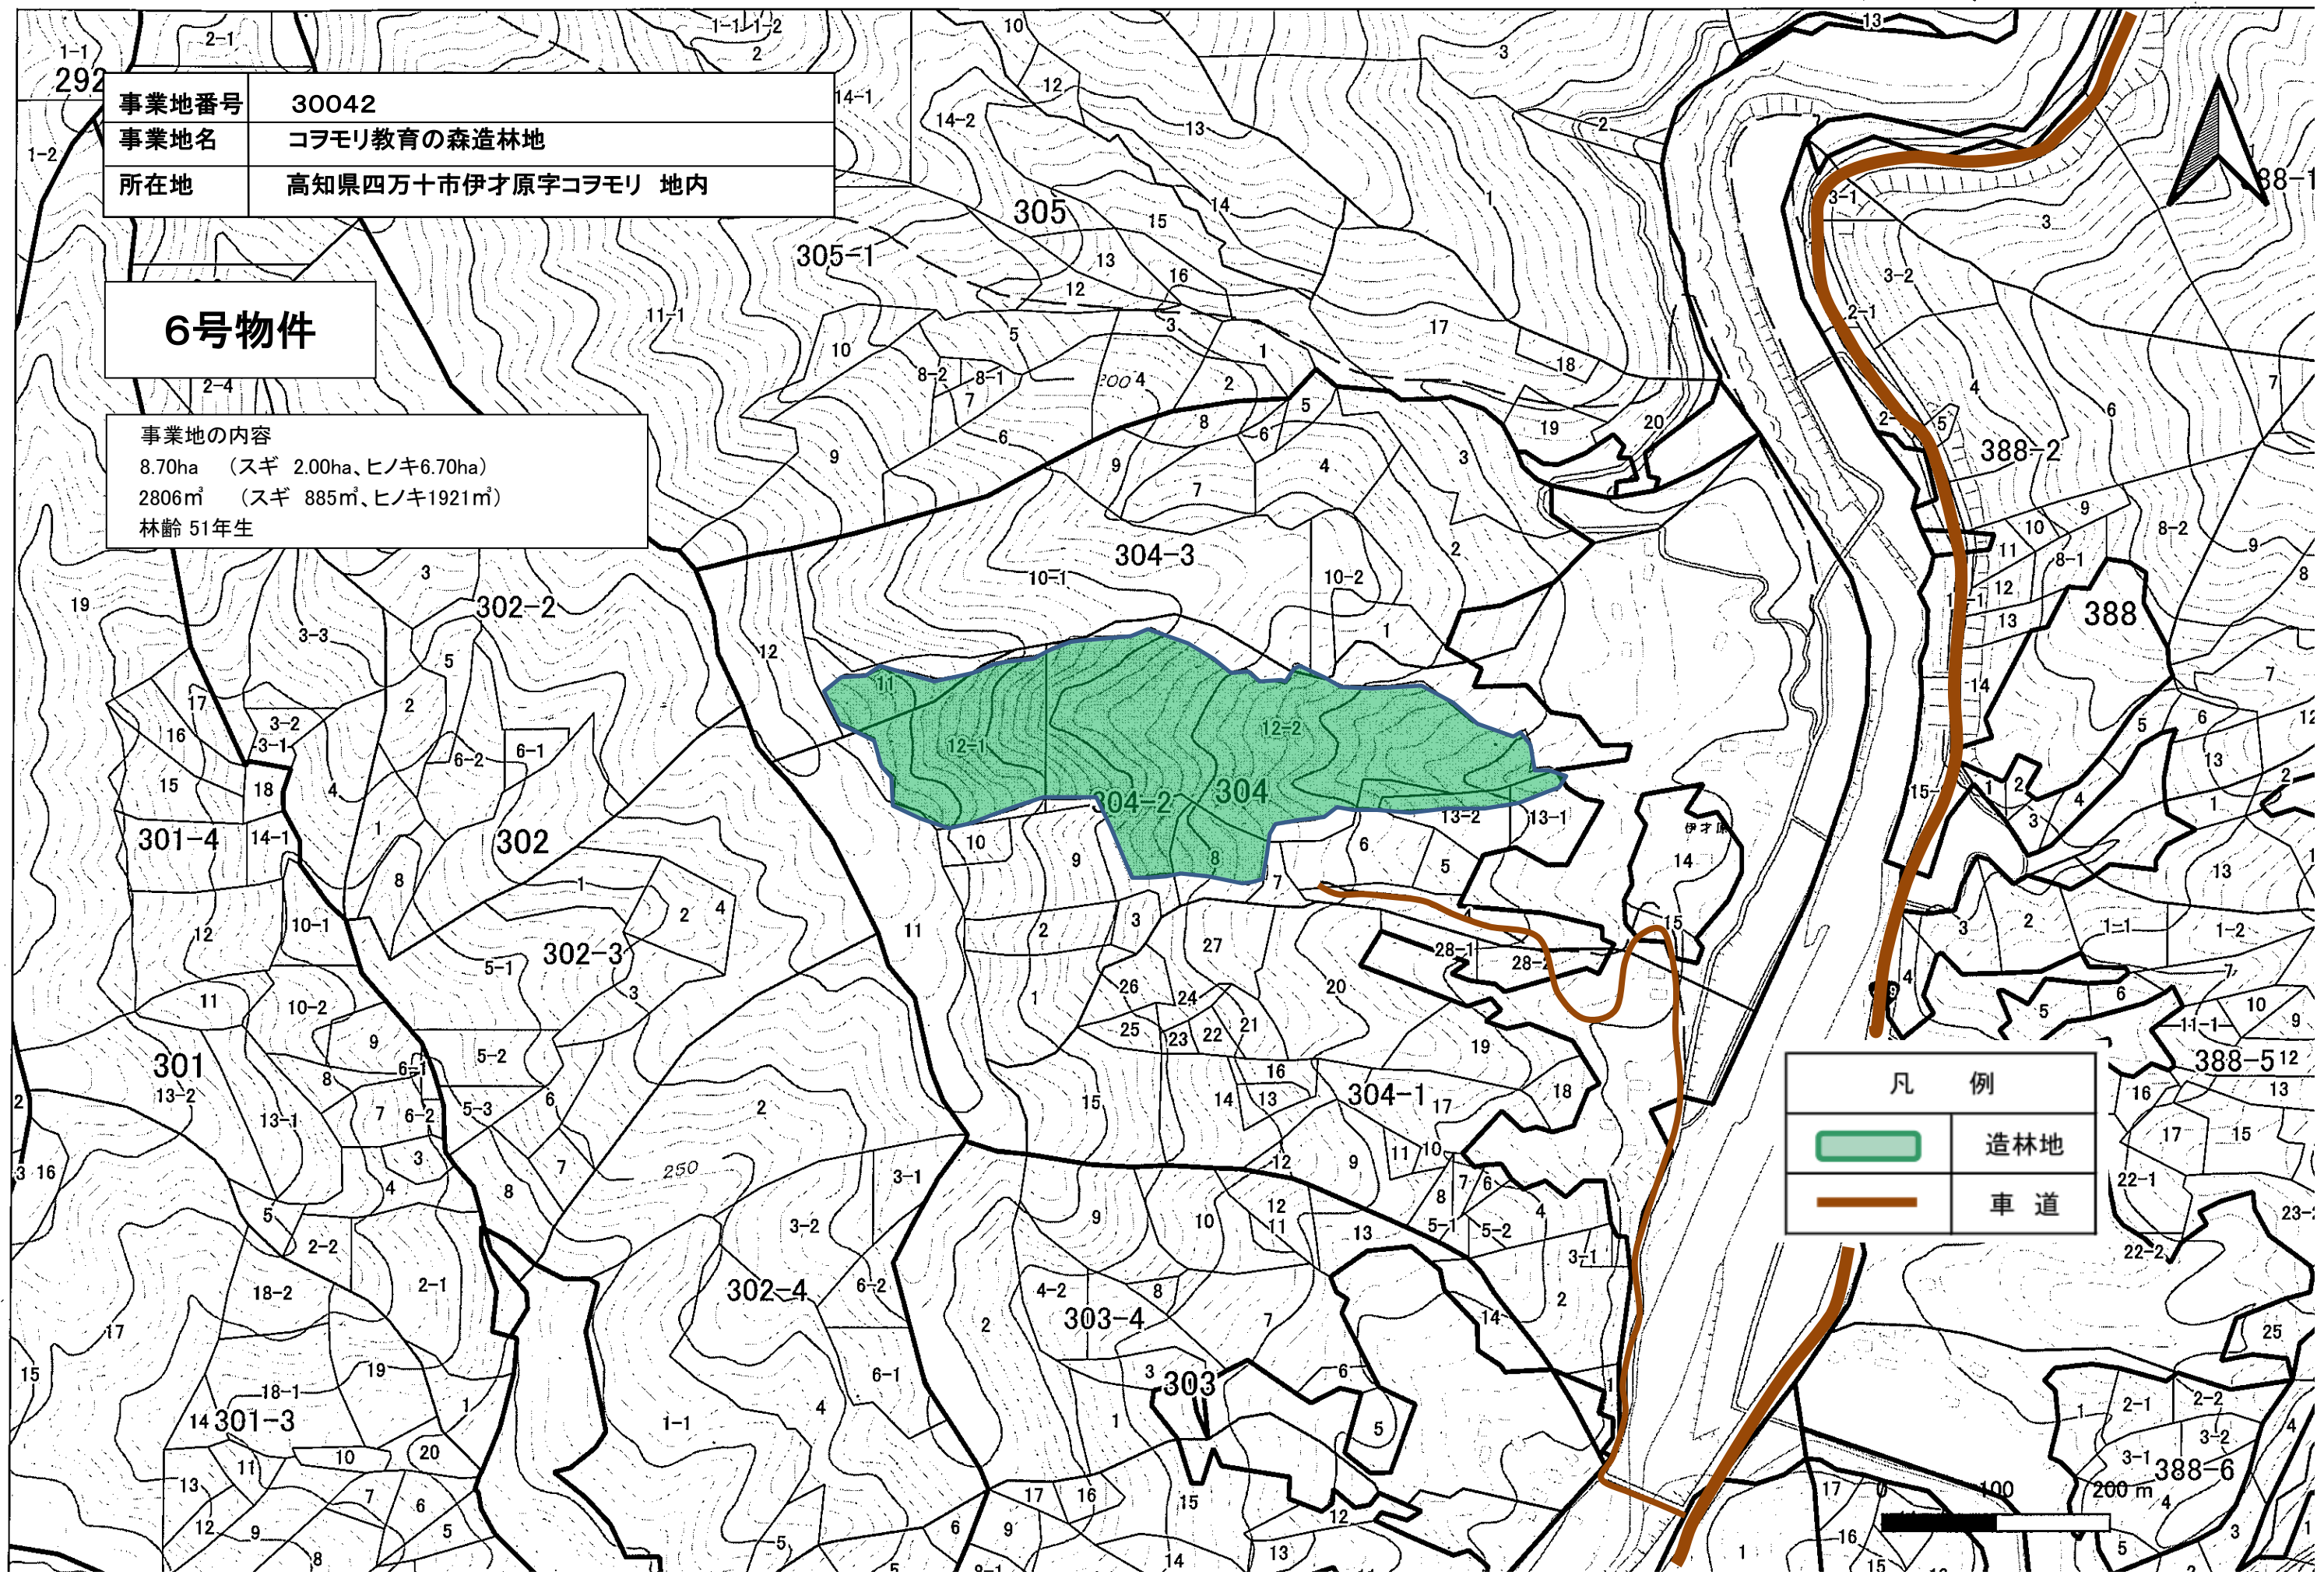

事業地番号	30042
事業地名	コヲモリ教育の森造林地
所在地	高知県四万十市伊才原字コヲモリ 地内

**6号物件**

事業地の内容  
 8.70ha (スギ 2.00ha、ヒノキ6.70ha)  
 2806㎡ (スギ 885㎡、ヒノキ1921㎡)  
 林齢 51年生

凡 例	
	造林地
	車道