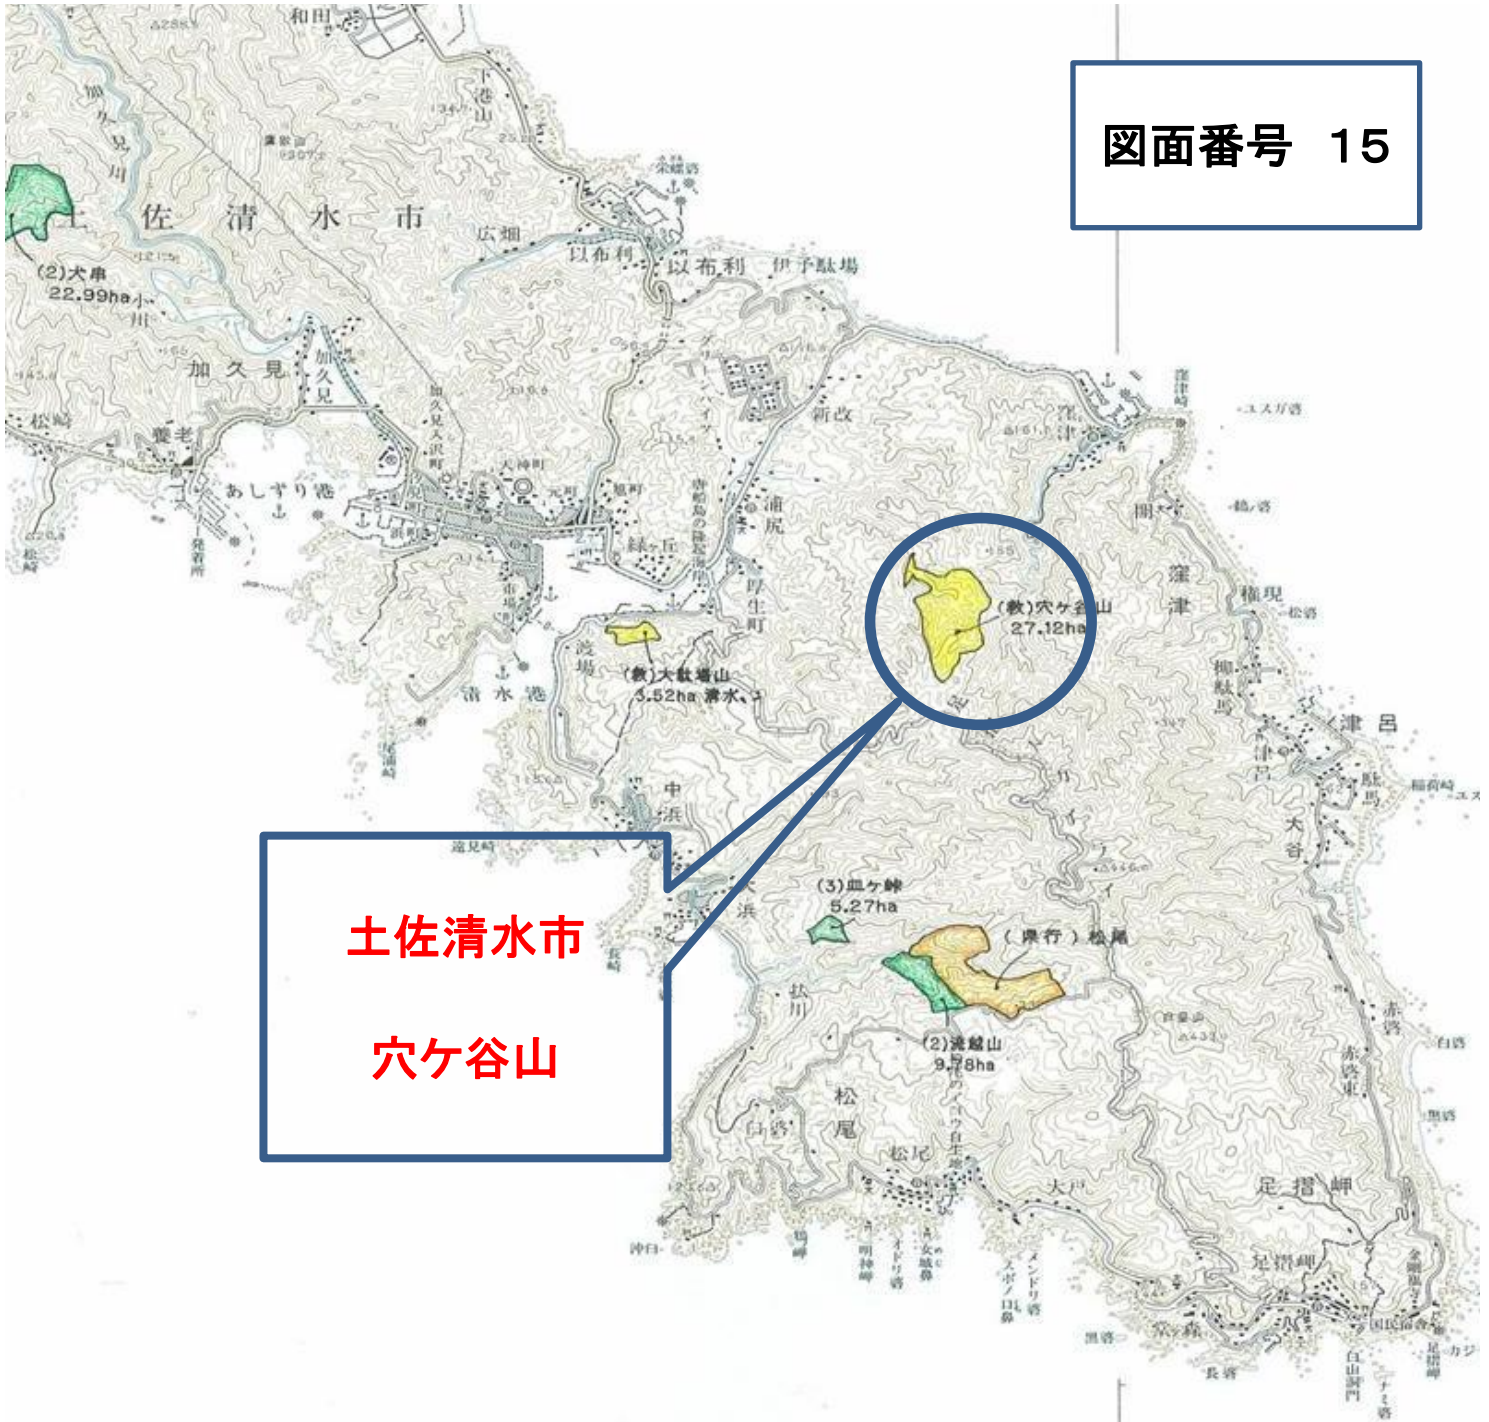

図面番号 15

土佐清水市  
穴ヶ谷山

1:50,000