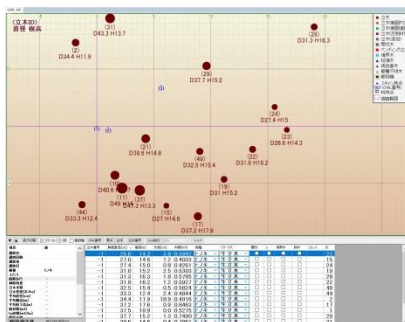

また、ドローンと併せて森林3次元計測システムOWL（アウル）も県の補助事業を活用し導入しています。この機器は、広範囲に地上でレーザーを照射して森林内の一本一本の生育状況を非常に高い精度で立木の樹高や直径等を計測することができます。

OWLを使用することで、人が一本一本計測していた作業を効率化することが可能となり、生育状況などを精度の高いデータで皆様に提供できるようになります。

OWL計測風景

○測定データ