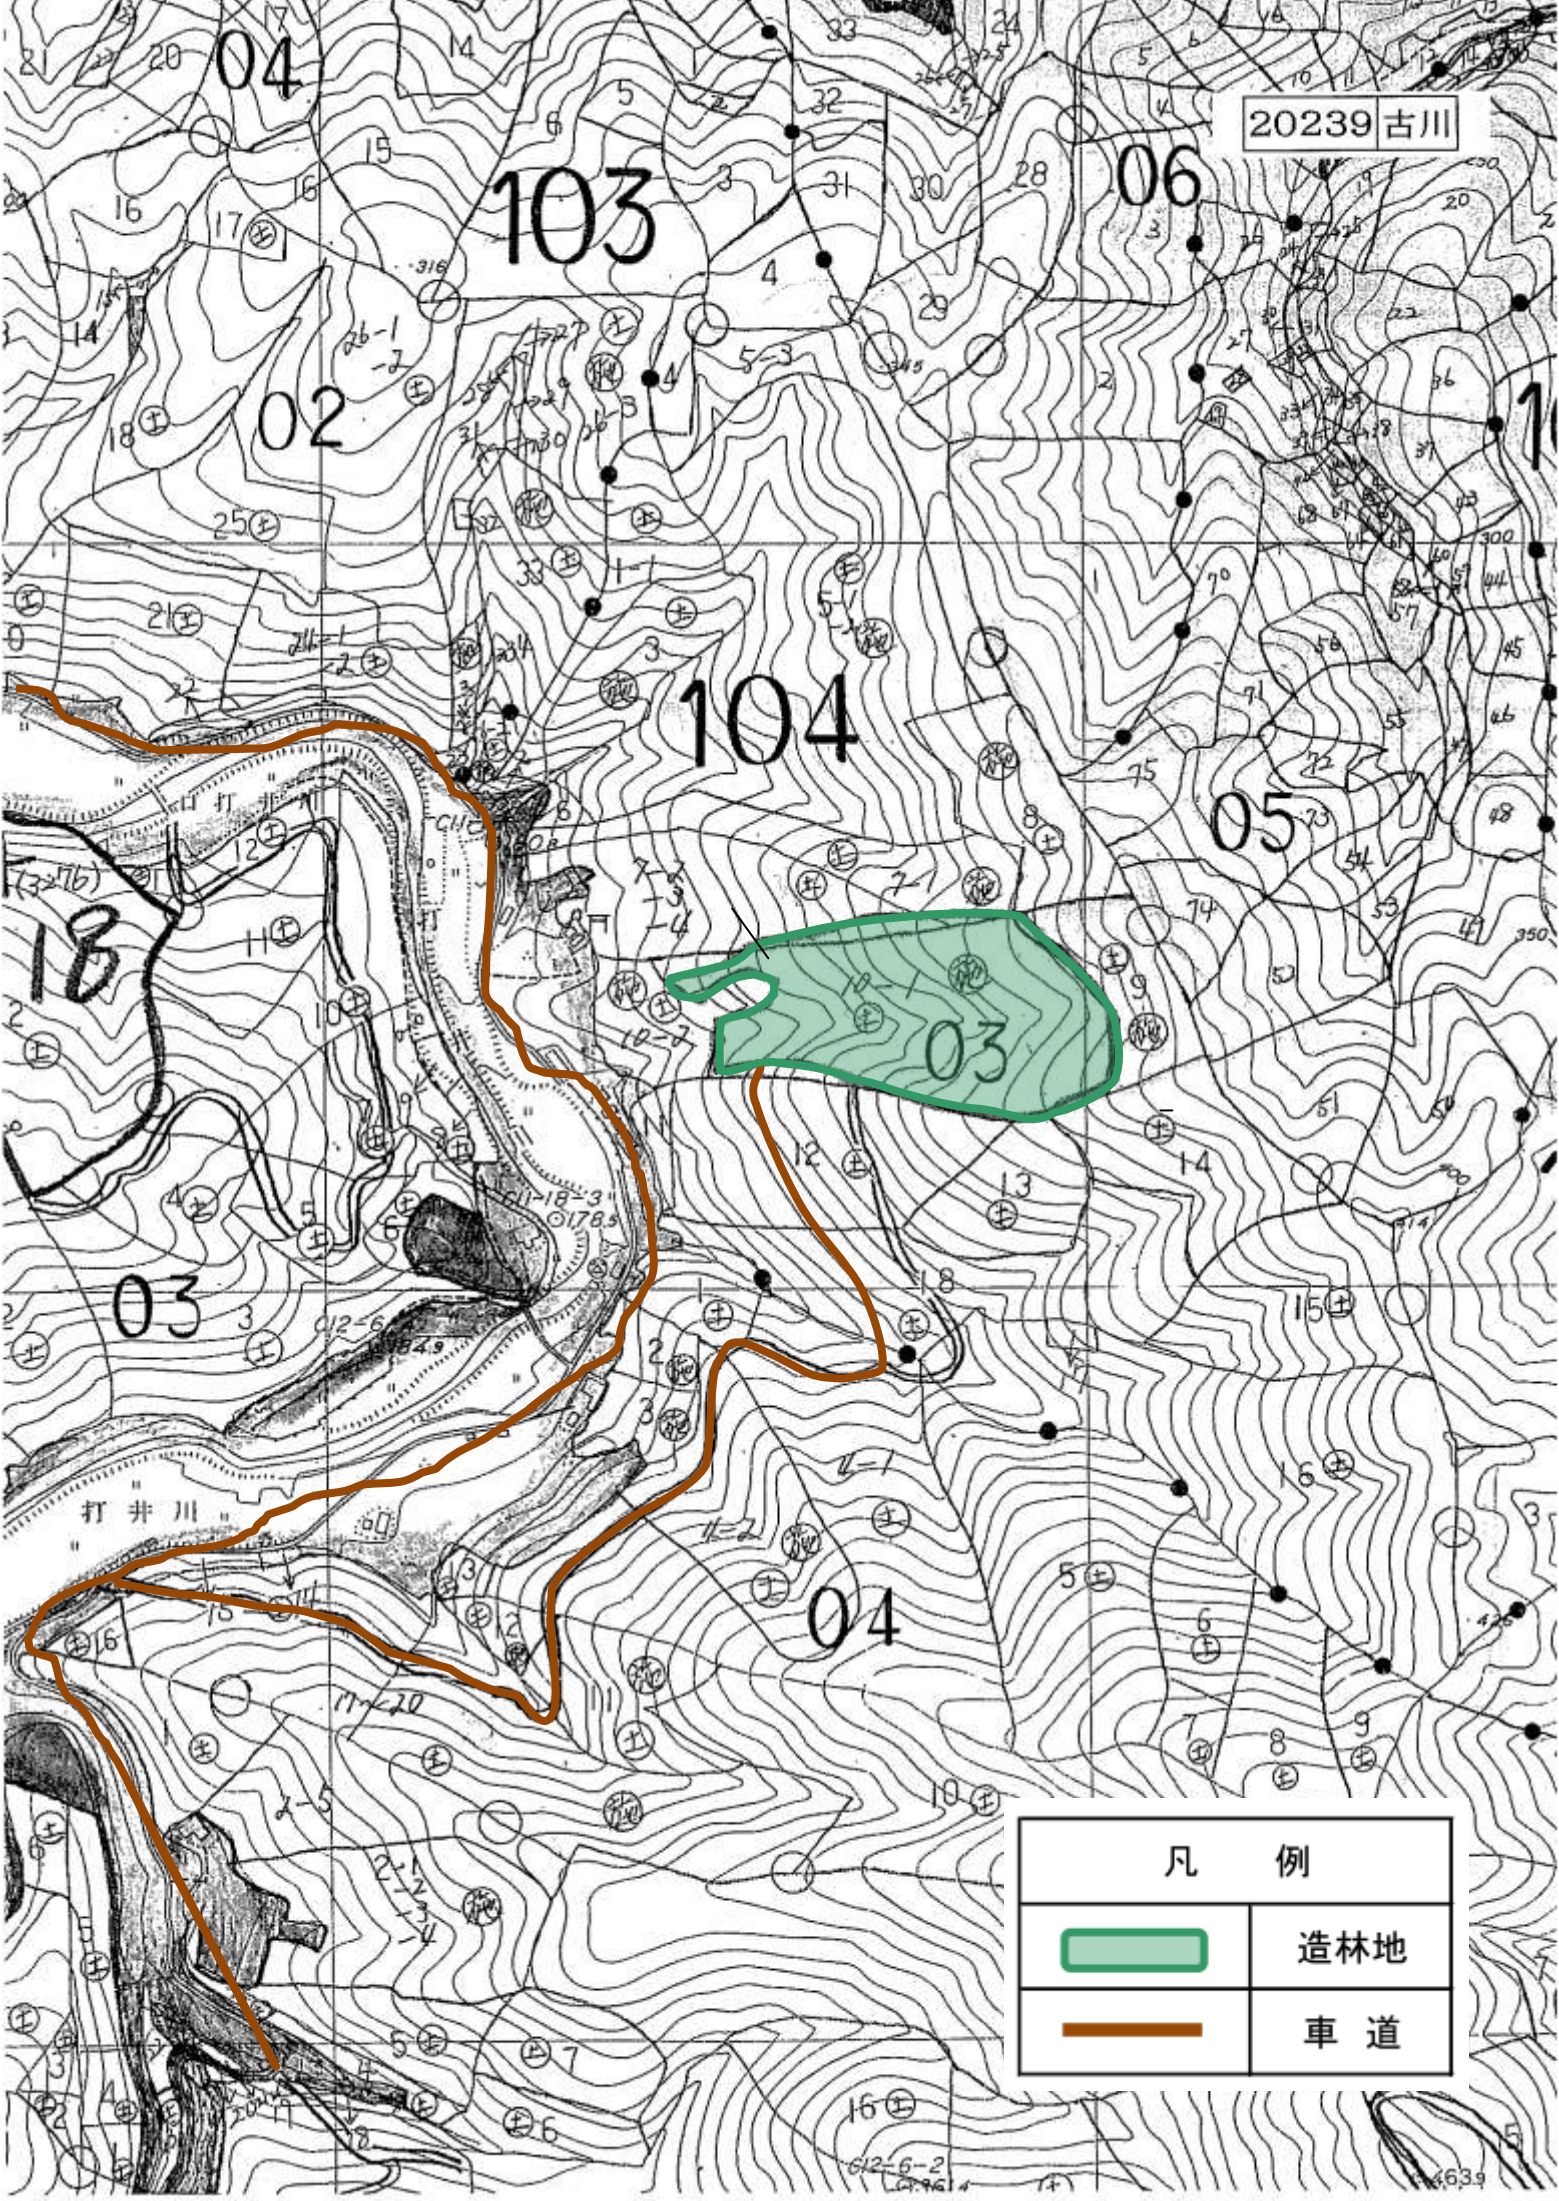

20239 古川

凡 例	
	造林地
	車 道

62-6-2  
63.9