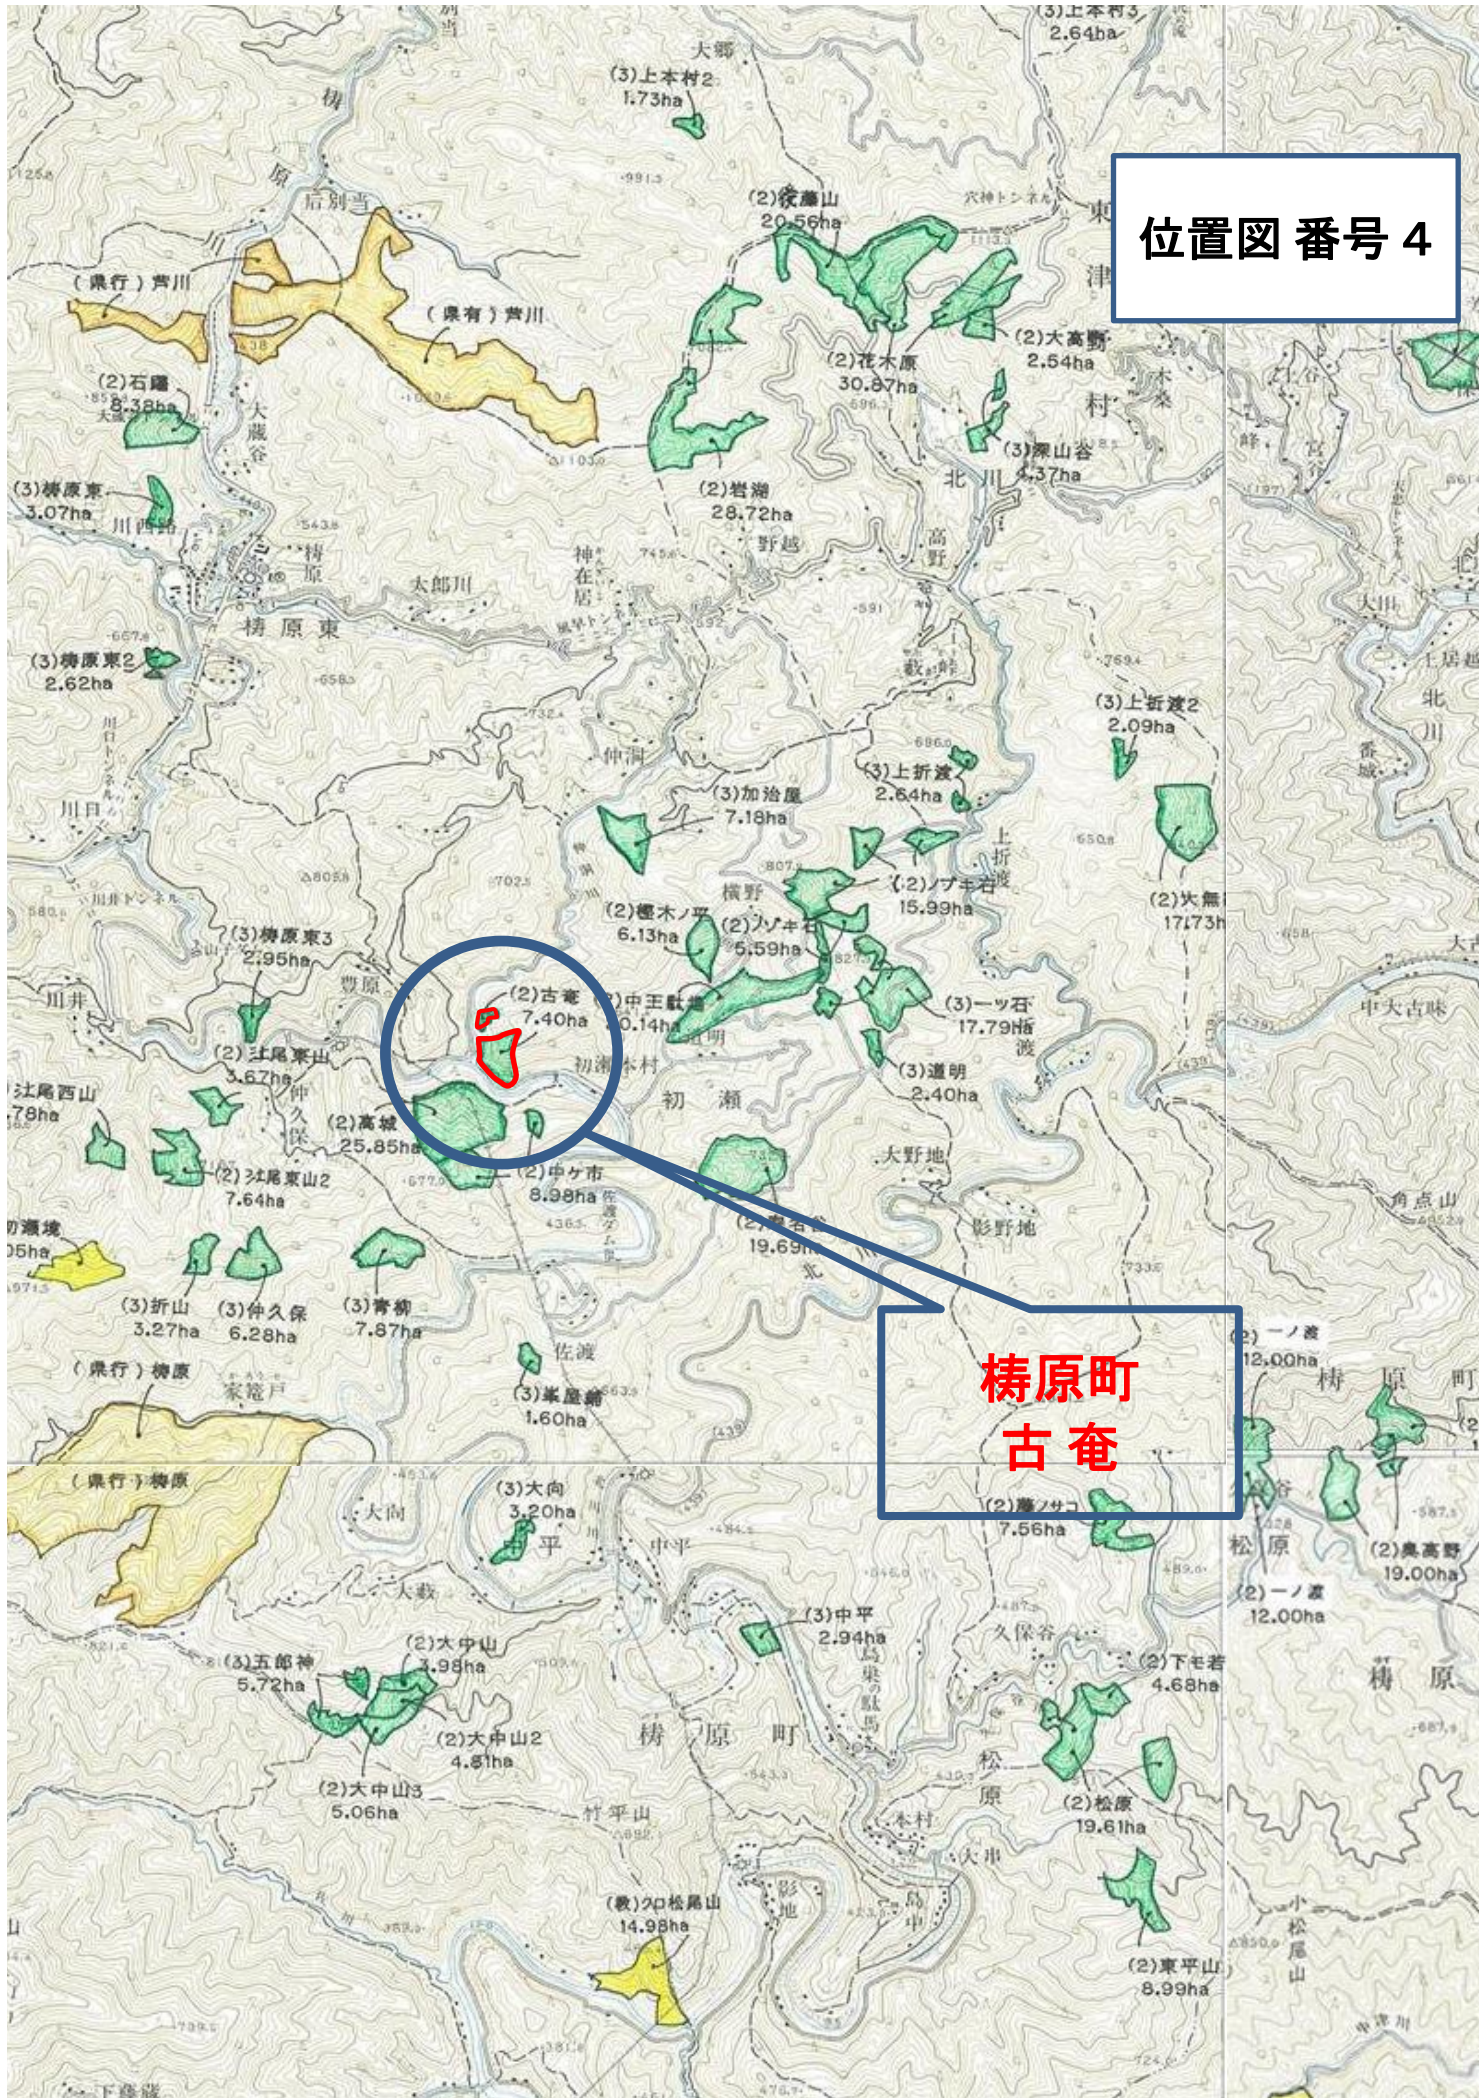

位置図 番号 4

梶原町
古奄