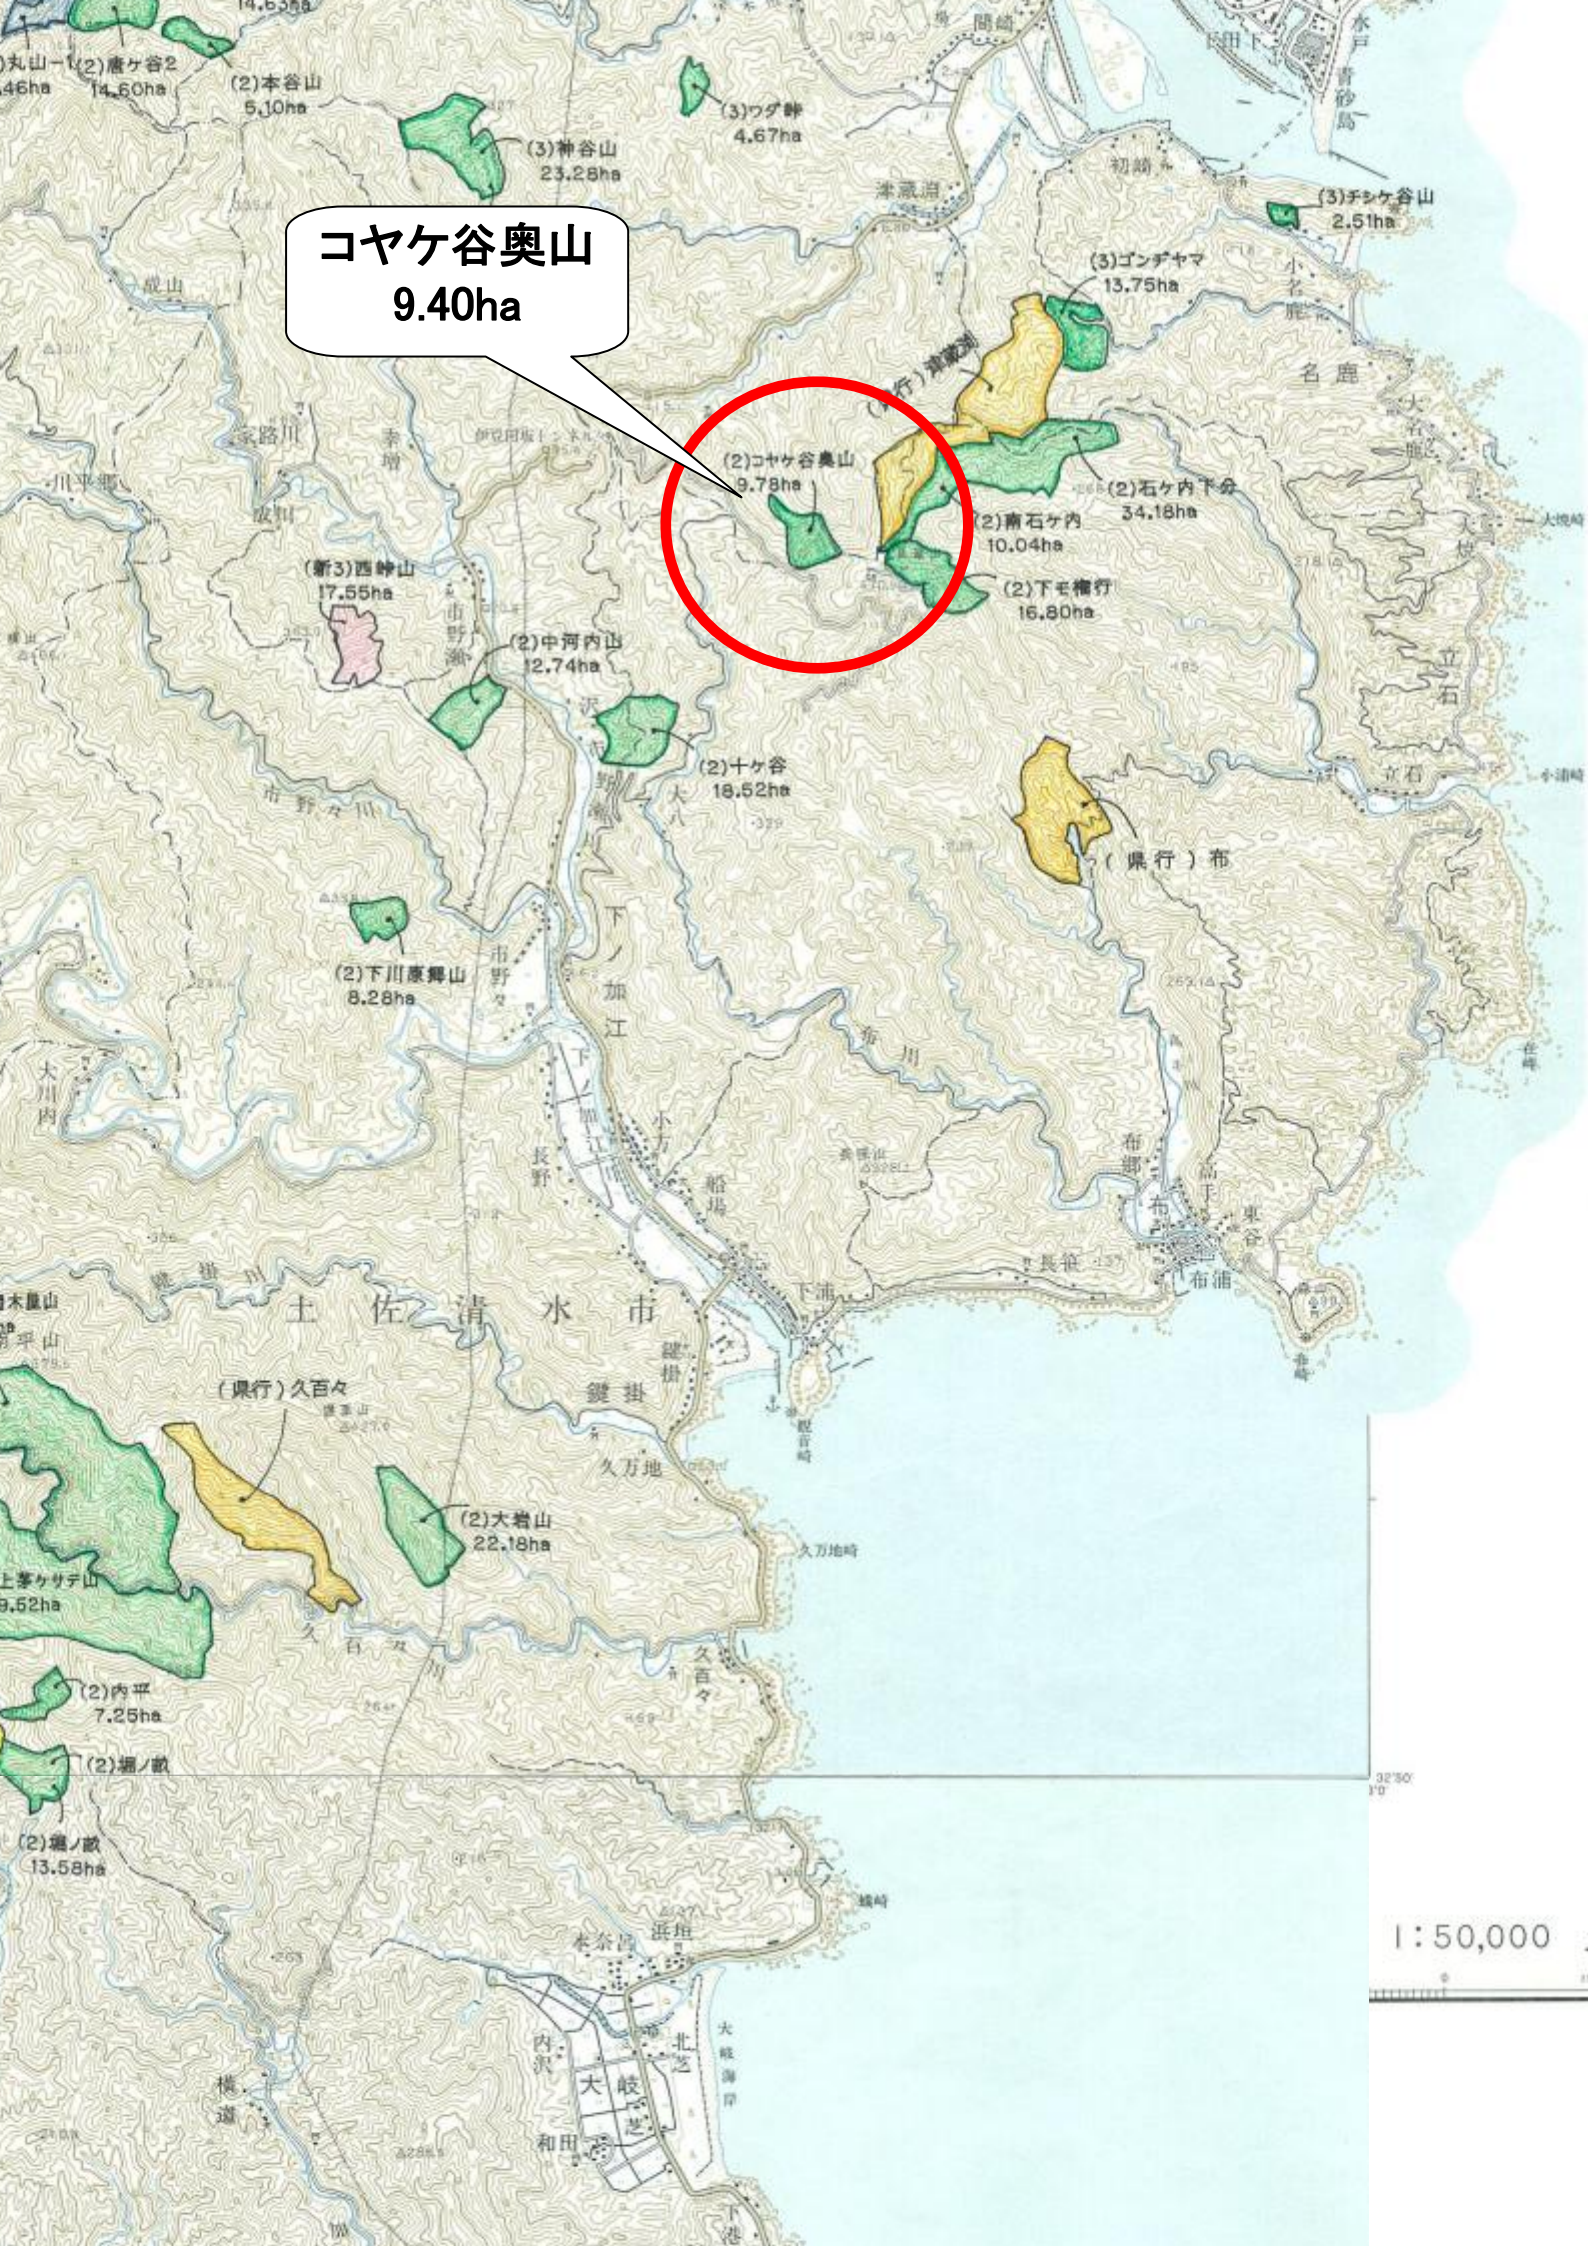

コヤケ谷奥山
9.40ha

1:50,000