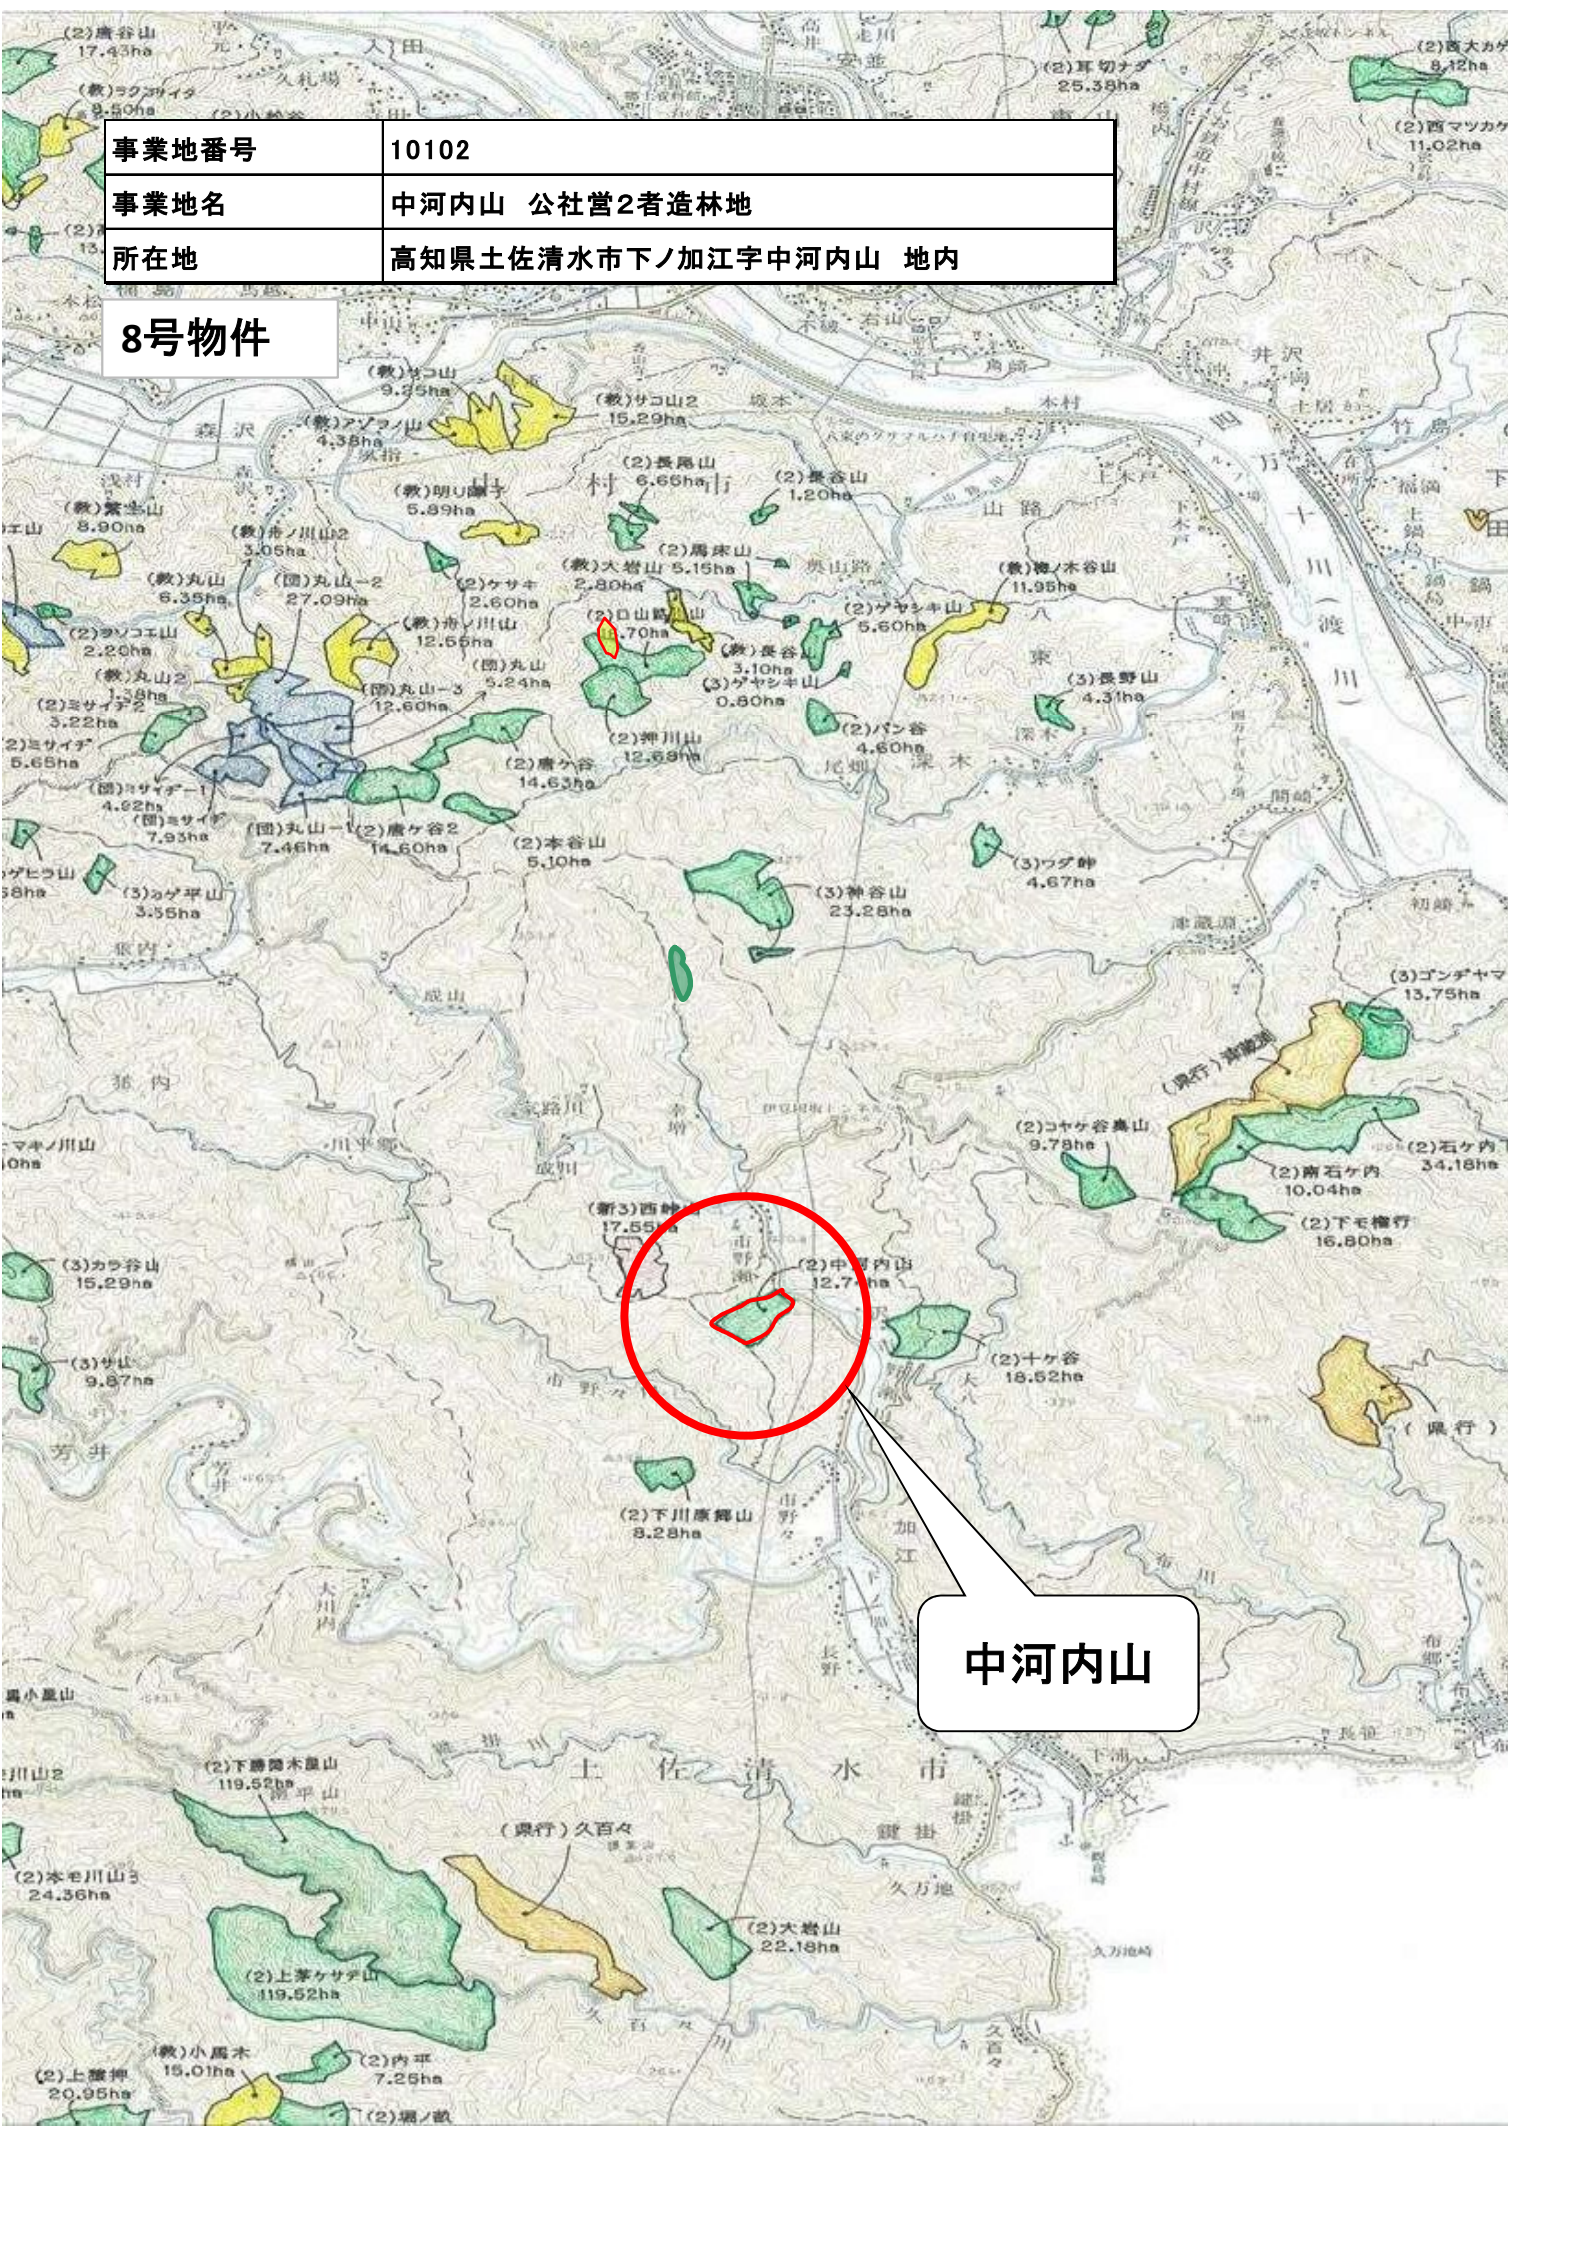

事業地番号	10102
事業地名	中河内山 公社営2者造林地
所在地	高知県土佐清水市下ノ加江字中河内山 地内

8号物件

中河内山