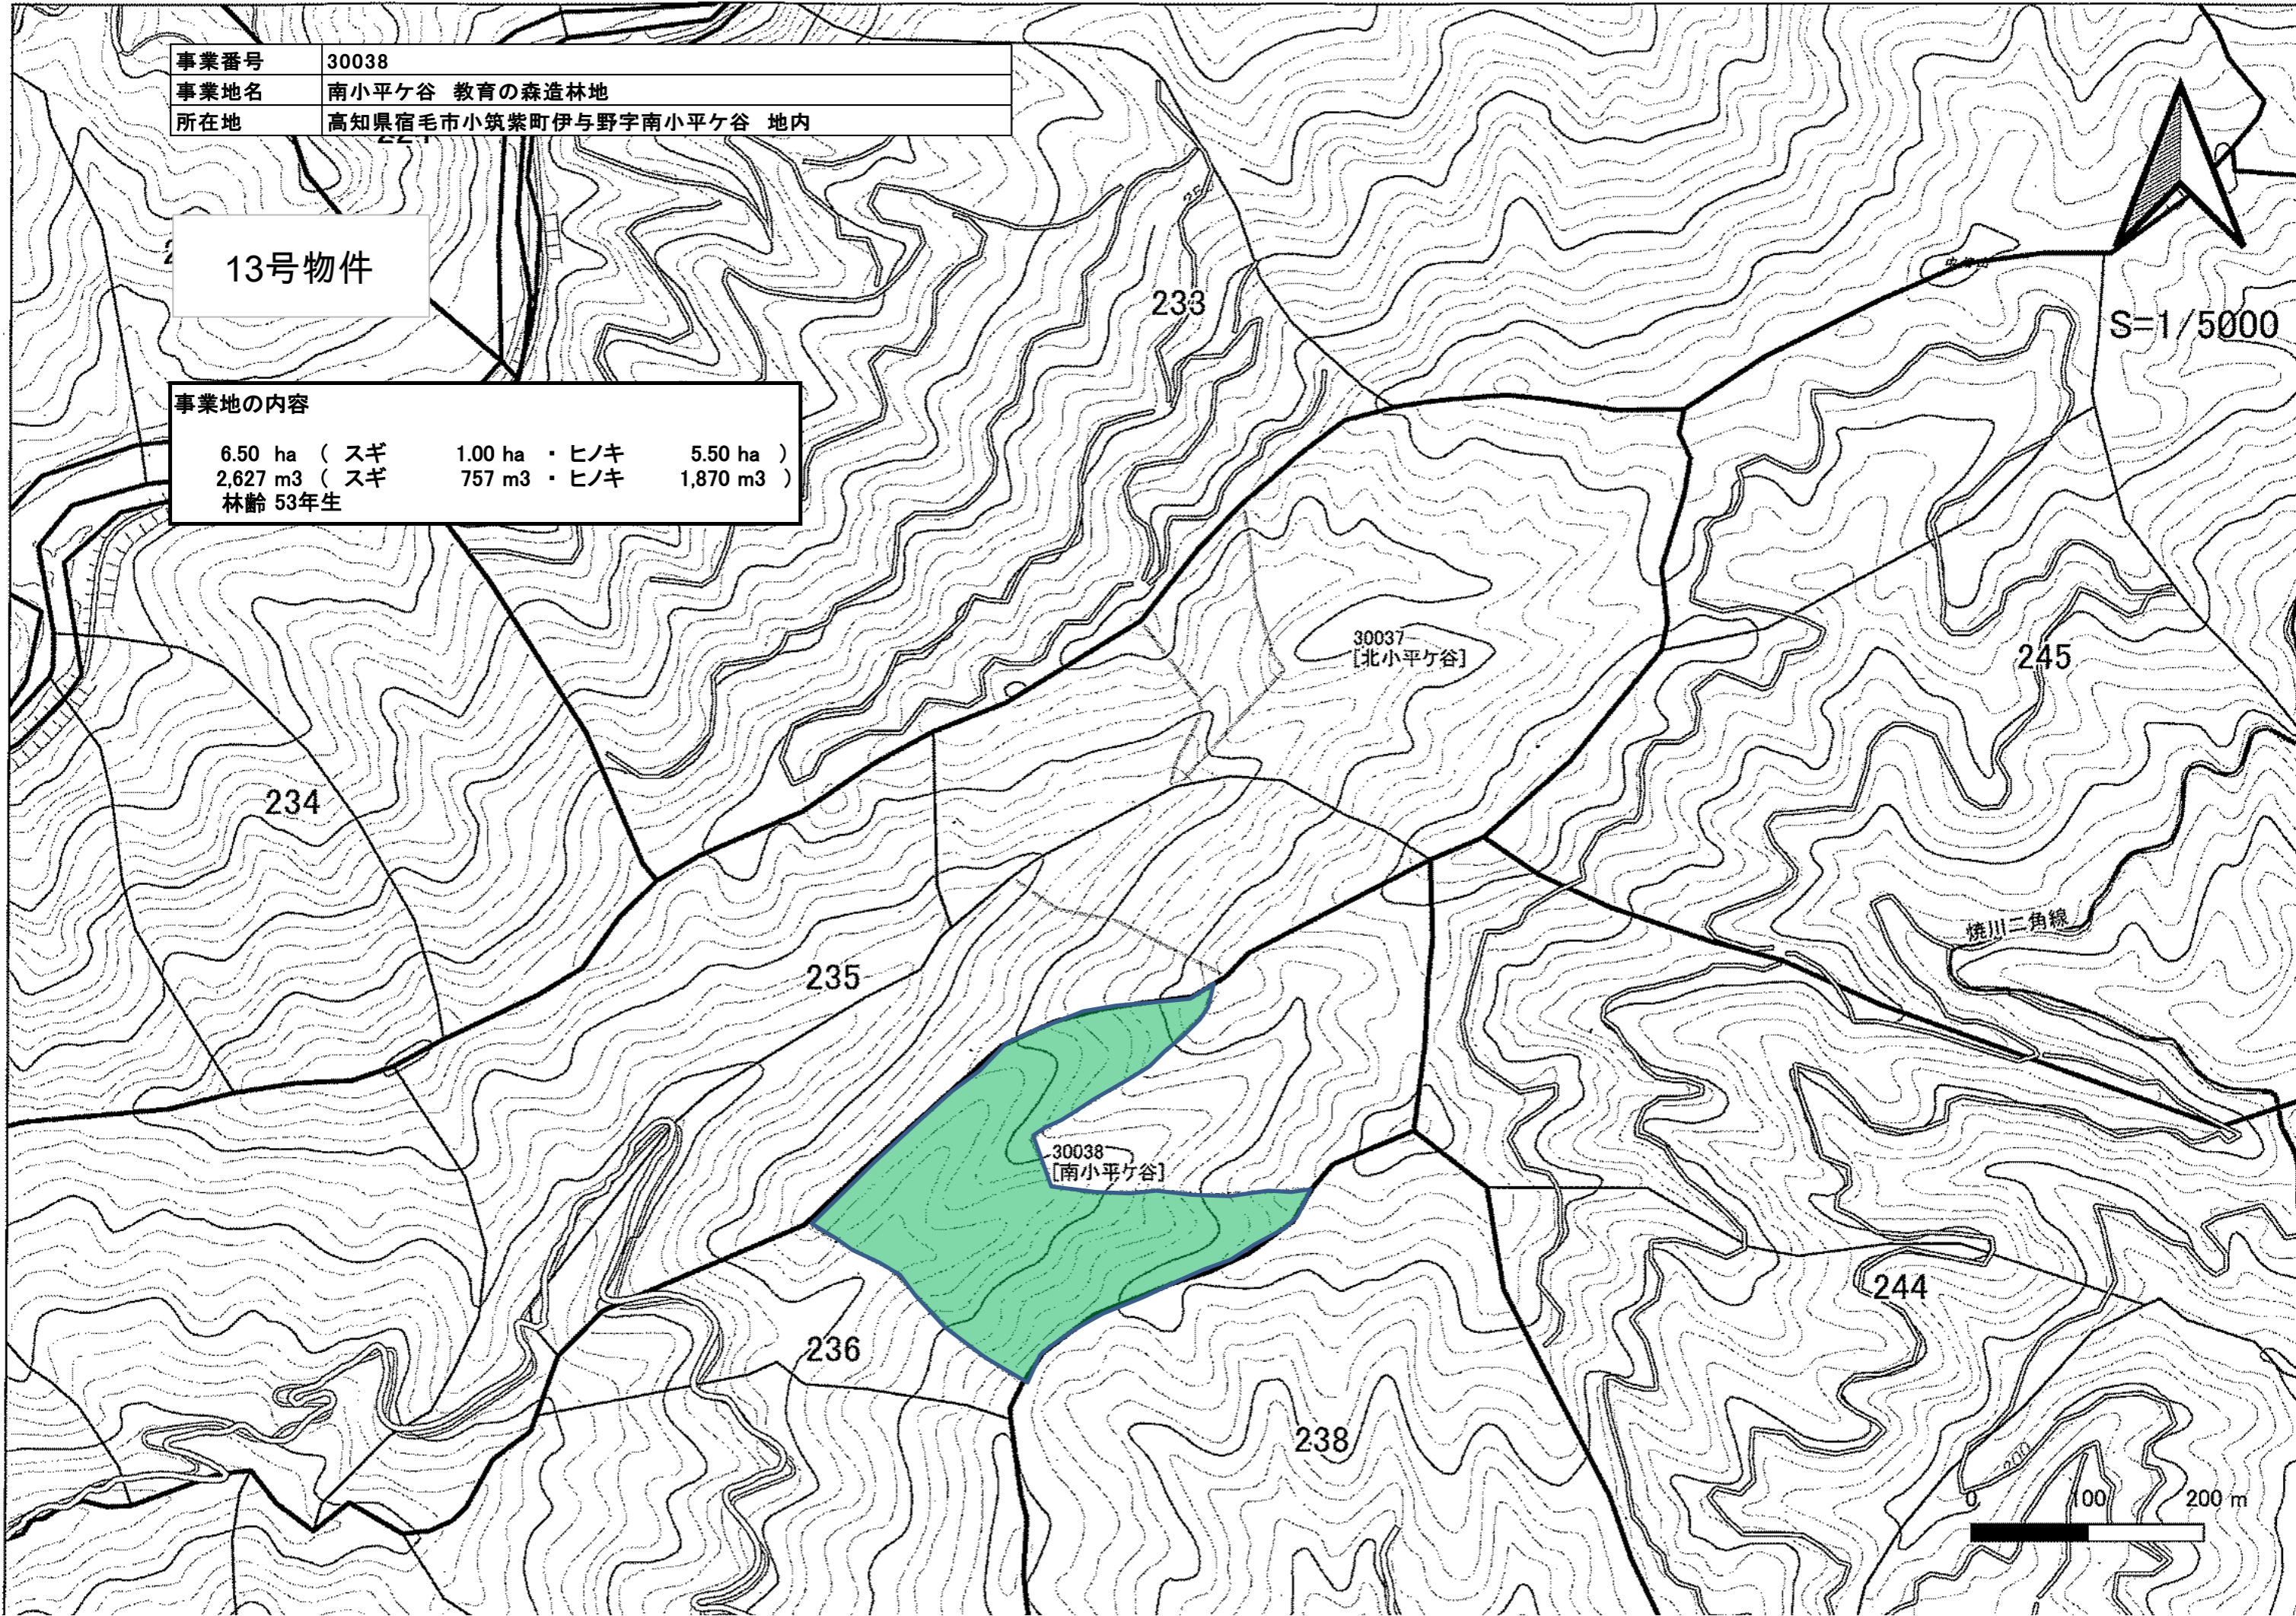

事業番号	30038
事業地名	南小平ヶ谷 教育の森造林地
所在地	高知県宿毛市小筑紫町伊与野字南小平ヶ谷 地内

13号物件

事業地の内容		
6.50 ha (スギ)	1.00 ha ・ ヒノキ	5.50 ha)
2,627 m ³ (スギ)	757 m ³ ・ ヒノキ	1,870 m ³)
林齢 53年生		

30037
[北小平ヶ谷]

30038
[南小平ヶ谷]

焼川三角線

S=1/5000