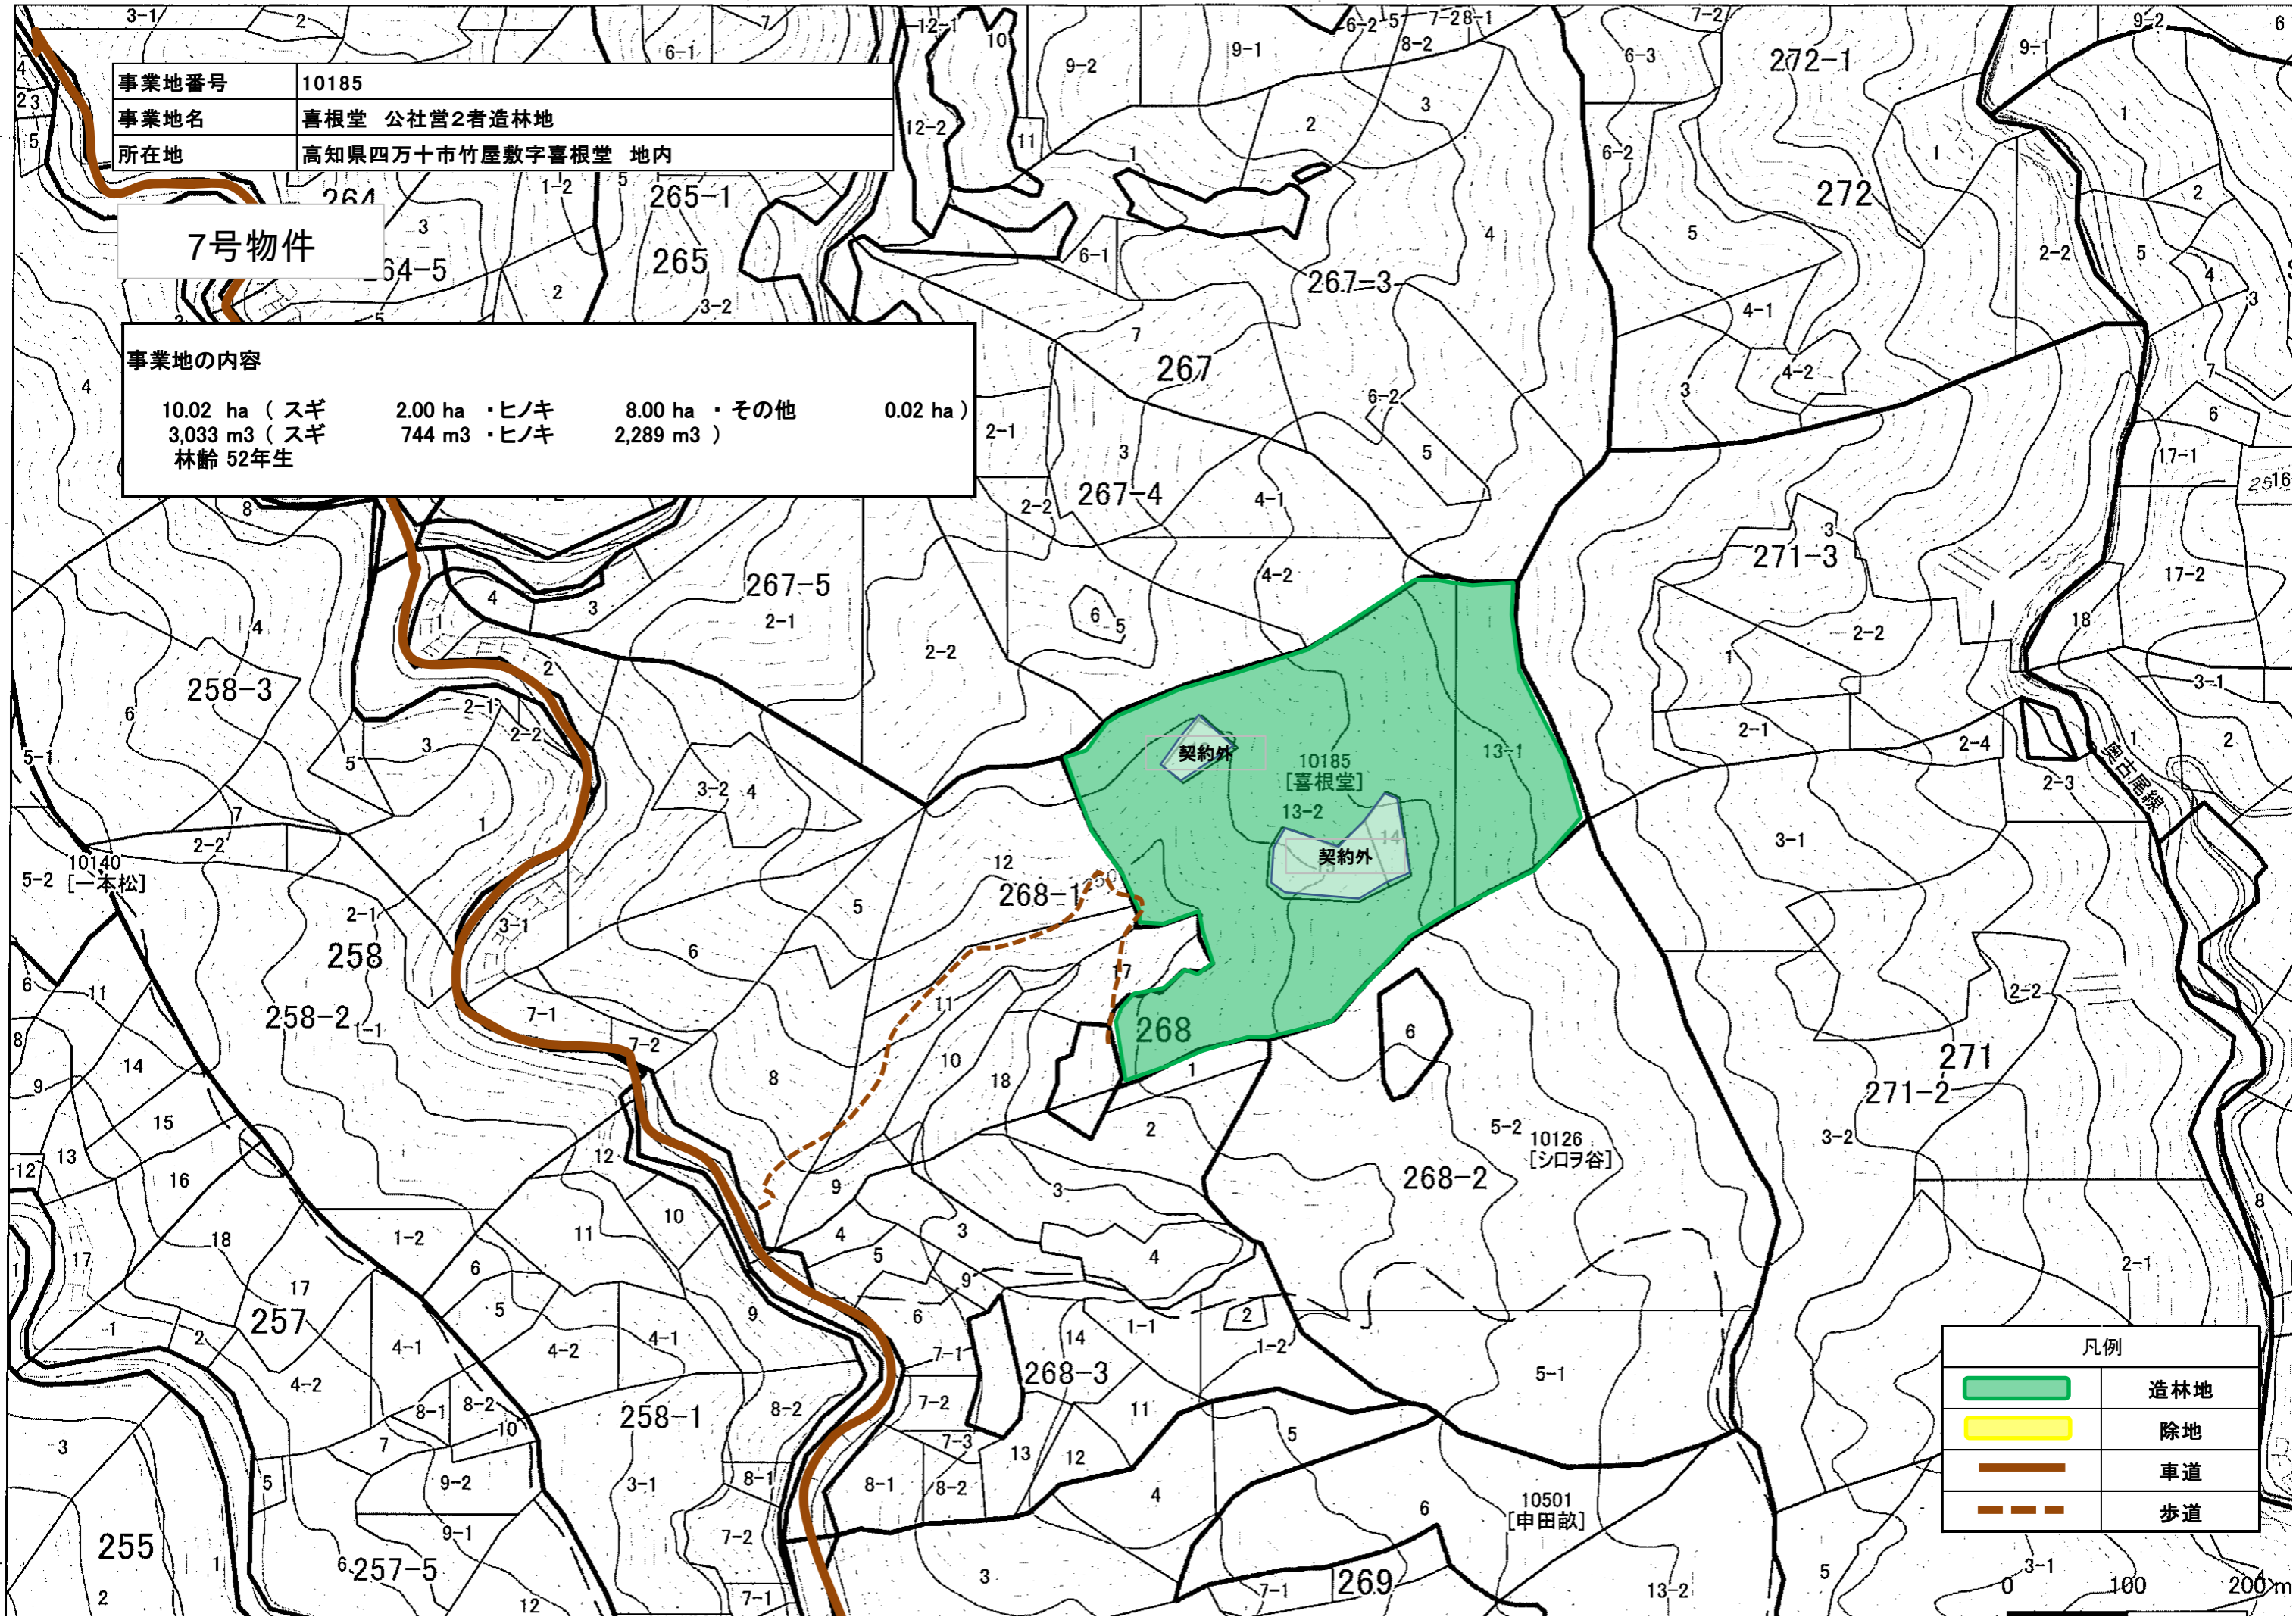

事業地番号	10185
事業地名	喜根堂 公社営2者造林地
所在地	高知県四万十市竹屋敷字喜根堂 地内

7号物件

事業地の内容			
10.02 ha (スギ 3,033 m ³ (スギ 林齢 52年生	2.00 ha ・ヒノキ 744 m ³ ・ヒノキ	8.00 ha ・その他 2,289 m ³)	0.02 ha)

凡例	
	造林地
	除地
	車道
	歩道

0 100 200m